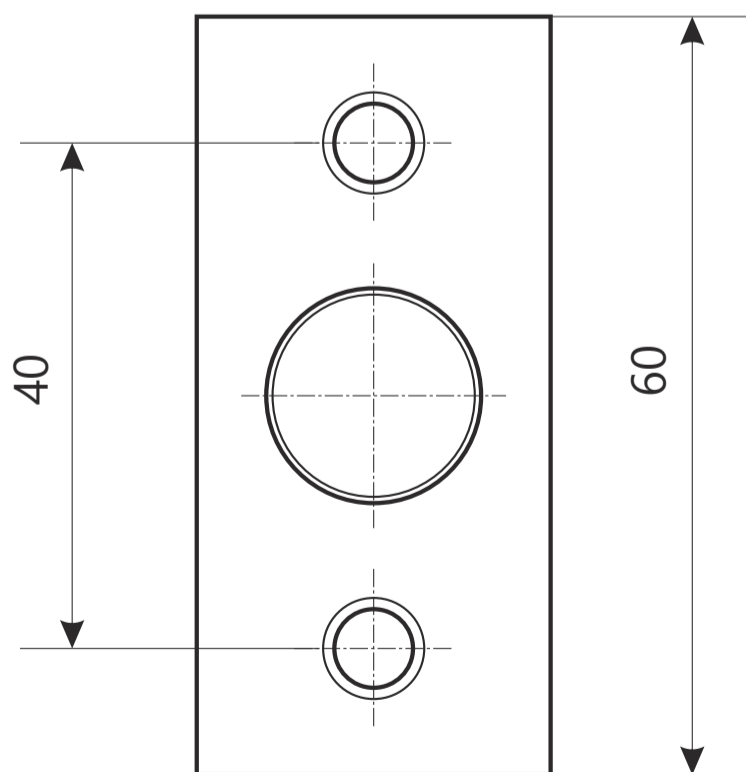

## Задвижка врезная Арекс L-0260-6

винт  
M5x10 2  
шт.