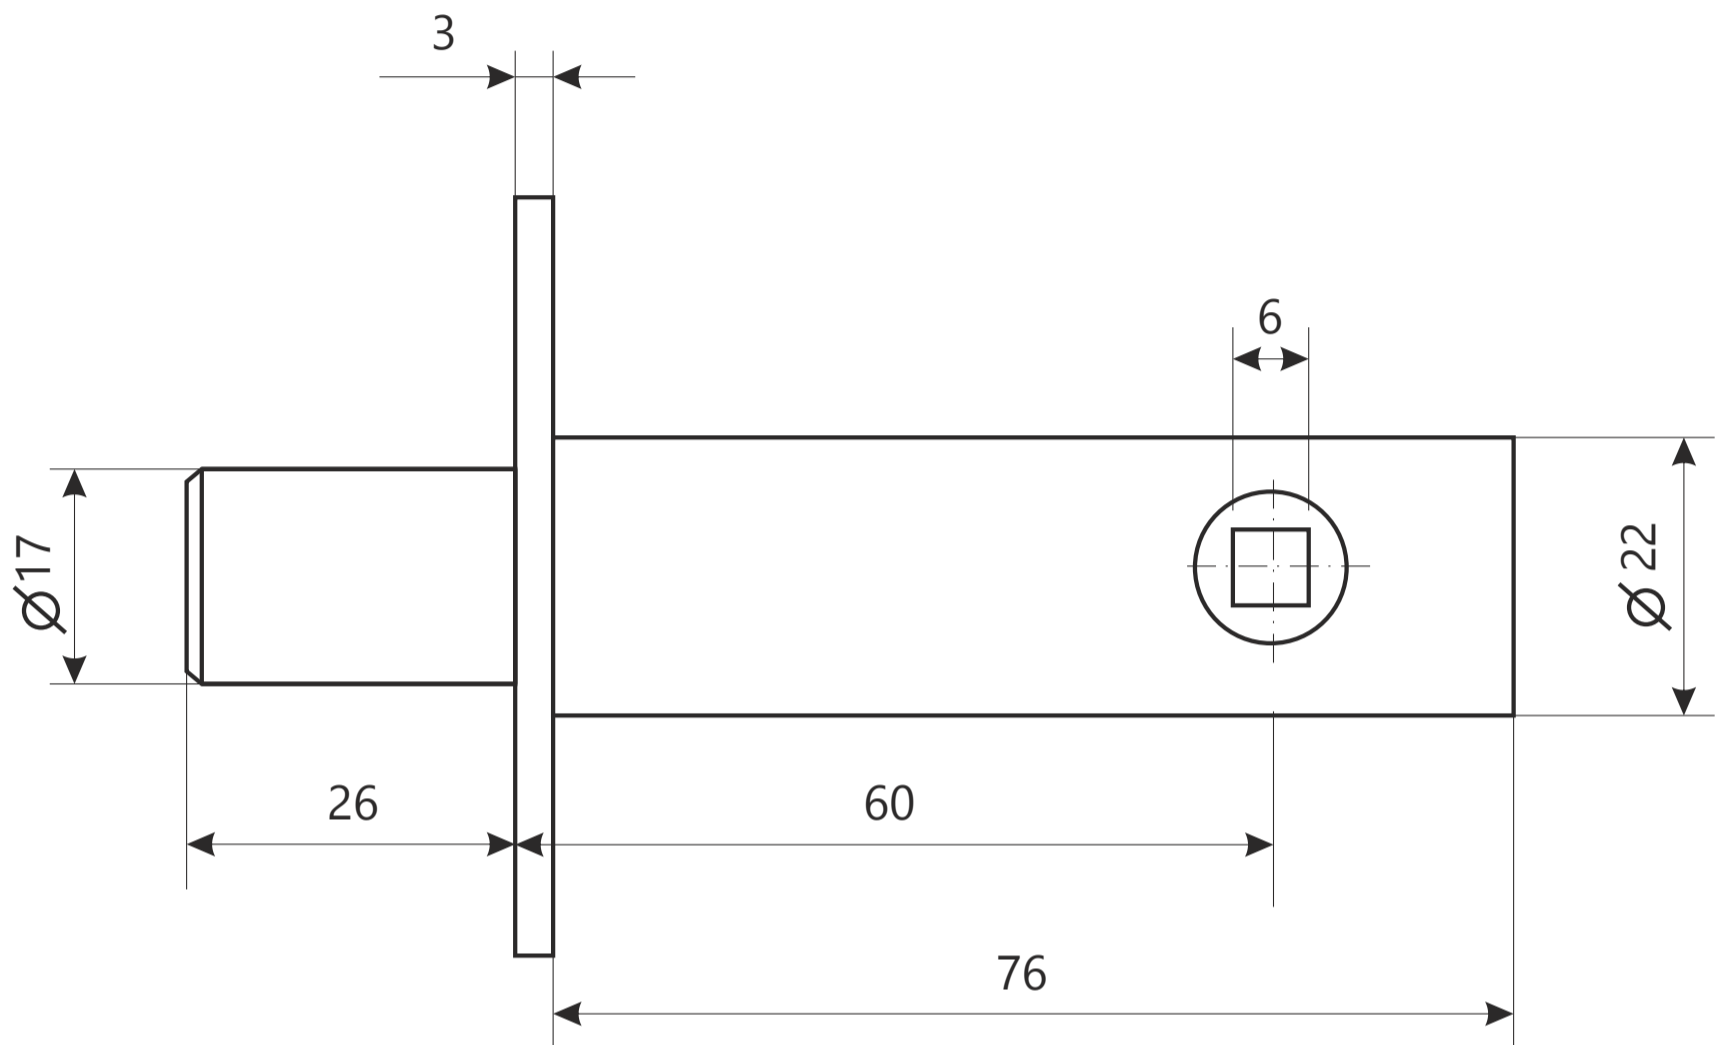

## Задвижка врезная Арекс L-0260-6

винт  
M5x10 2  
шт.