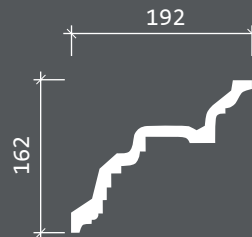

## КАРНИЗ 1.50.107

длина, мм 2000

Минимальные радиусы  
изгибов гибкого  
карниза 1.50.107, мм.

КАРНИЗ 1.50.108

длина, мм 2000

Минимальные радиусы  
изгибов гибкого  
карниза 1.50.108, мм.

КАРНИЗ 1.50.110

длина, мм 2000