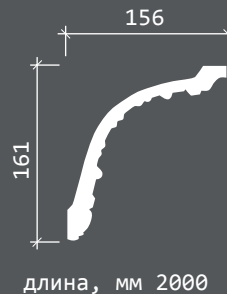

КАРНИЗ 1.50.135

длина, мм 2000

Минимальные радиусы  
изгибов гибкого  
карниза 1.50.135, мм.

КАРНИЗ 1.50.136

длина, мм 2000

Минимальные радиусы  
изгибов гибкого  
карниза 1.50.136, мм.

КАРНИЗ 1.50.138

длина, мм 2000