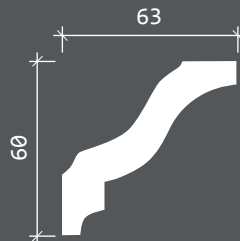

КАРНИЗ 1.50.105

длина, мм 2000

Минимальные радиусы
изгибов гибкого
карниза 1.50.105, мм.