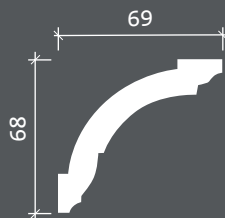

КАРНИЗ 1.50.101

длина, мм 2000