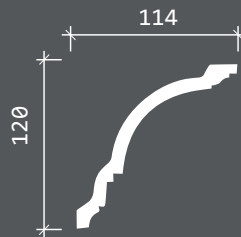

## КАРНИЗ 1.50.107

длина, мм 2000

Минимальные радиусы  
изгибов гибкого  
карниза 1.50.107, мм.

КАРНИЗ 1.50.108

длина, мм 2000

Минимальные радиусы  
изгибов гибкого  
карниза 1.50.108, мм.

КАРНИЗ 1.50.110

длина, мм 2000