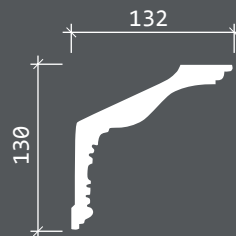

КАРНИЗ 1.50.118

длина, мм 2000

Минимальные радиусы
изгибов гибкого
карниза 1.50.118, мм.