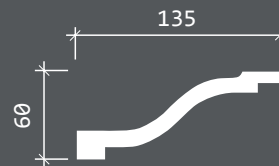

КАРНИЗ 1.50.129

длина, мм 2000

Минимальные радиусы  
изгибов гибкого  
карниза 1.50.129, мм.

КАРНИЗ 1.50.131

длина, мм 2000

Минимальные радиусы  
изгибов гибкого  
карниза 1.50.131, мм.

КАРНИЗ 1.50.132

длина, мм 2000