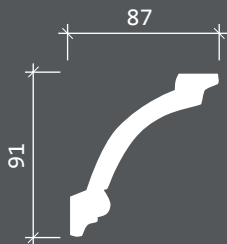

КАРНИЗ 1.50.125

длина, мм 2000