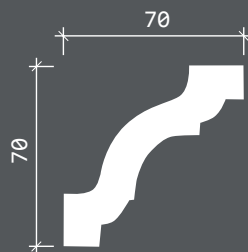

КАРНИЗ 1.50.140

длина, мм 2000

Минимальные радиусы  
изгибов гибкого  
карниза 1.50.140, мм.

КАРНИЗ 1.50.142

длина, мм 2000

Минимальные радиусы  
изгибов гибкого  
карниза 1.50.142, мм.

КАРНИЗ 1.50.141

длина, мм 2000