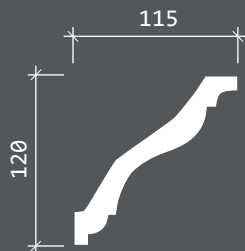

Минимальные радиусы  
изгибов гибкого  
карниза 1.50.132, мм.

КАРНИЗ 1.50.134

длина, мм 2000

Минимальные радиусы  
изгибов гибкого  
карниза 1.50.134, мм.

КАРНИЗ 1.50.133

длина, мм 2000

Минимальные радиусы  
изгибов гибкого  
карниза 1.50.133, мм.