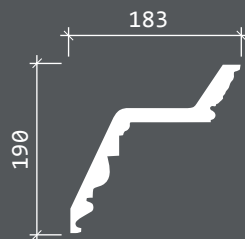

КАРНИЗ 1.50.137

длина, мм 2000

Минимальные радиусы
изгибов гибкого
карниза 1.50.137, мм.