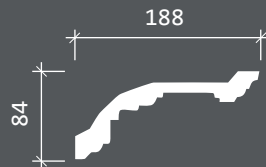

КАРНИЗ 1.50.109

длина, мм 2000

Минимальные радиусы
изгибов гибкого
карниза 1.50.109, мм.