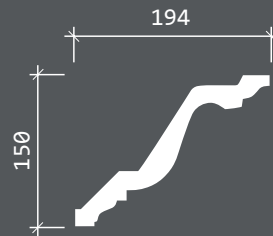

КАРНИЗ 1.50.134

длина, мм 2000

Минимальные радиусы
изгибов гибкого
карниза 1.50.134, мм.