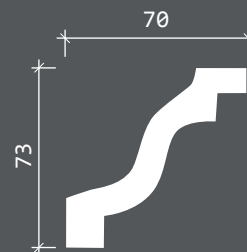

КАРНИЗ 1.50.143

длина, мм 2000

Минимальные радиусы
изгибов гибкого
карниза 1.50.143, мм.