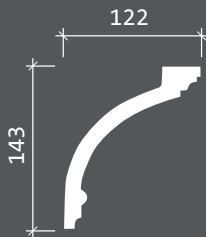

длина, мм 2000

Минимальные радиусы
изгибов гибкого
карниза 1.50.120, мм.