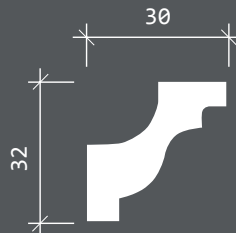

КАРНИЗ 1.50.127

Минимальные радиусы  
изгибов гибкого  
карниза 1.50.127, мм.

КАРНИЗ 1.50.128

длина, мм 1970

Минимальные радиусы  
изгибов гибкого  
карниза 1.50.128, мм.

КАРНИЗ 1.50.130

длина, мм 2000

Минимальные радиусы  
изгибов гибкого  
карниза 1.50.130, мм.