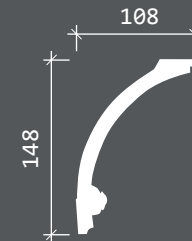

КАРНИЗ 1.50.107

длина, мм 2000

Минимальные радиусы
изгибов гибкого
карниза 1.50.107, мм.