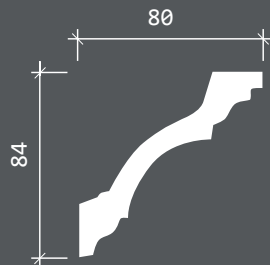

КАРНИЗ 1.50.112

длина, мм 2000

Минимальные радиусы  
изгибов гибкого  
карниза 1.50.112, мм.

КАРНИЗ 1.50.114

длина, мм 2000

Минимальные радиусы  
изгибов гибкого  
карниза 1.50.114, мм.

КАРНИЗ 1.50.113

длина, мм 2000