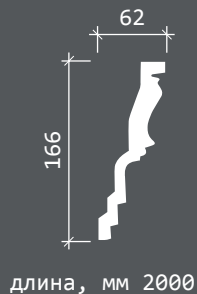

КАРНИЗ 1.50.135

длина, мм 2000

Минимальные радиусы  
изгибов гибкого  
карниза 1.50.135, мм.

КАРНИЗ 1.50.136

длина, мм 2000

Минимальные радиусы  
изгибов гибкого  
карниза 1.50.136, мм.

КАРНИЗ 1.50.138

длина, мм 2000