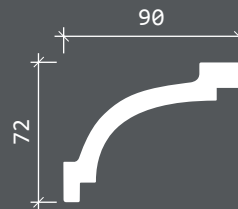

КАРНИЗ 1.50.106

длина, мм 2000

Минимальные радиусы
изгибов гибкого
карниза 1.50.106, мм.