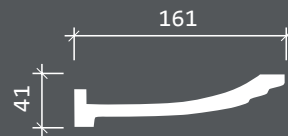

КАРНИЗ 1.50.135

длина, мм 2000

Минимальные радиусы
изгибов гибкого
карниза 1.50.135, мм.