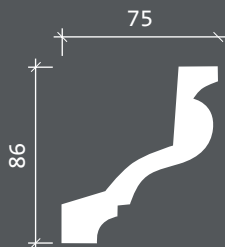

КАРНИЗ 1.50.129

длина, мм 2000

Минимальные радиусы
изгибов гибкого
карниза 1.50.129, мм.