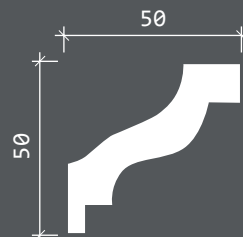

длина, мм 2000

Минимальные радиусы
изгибов гибкого
карниза 1.50.101, мм.