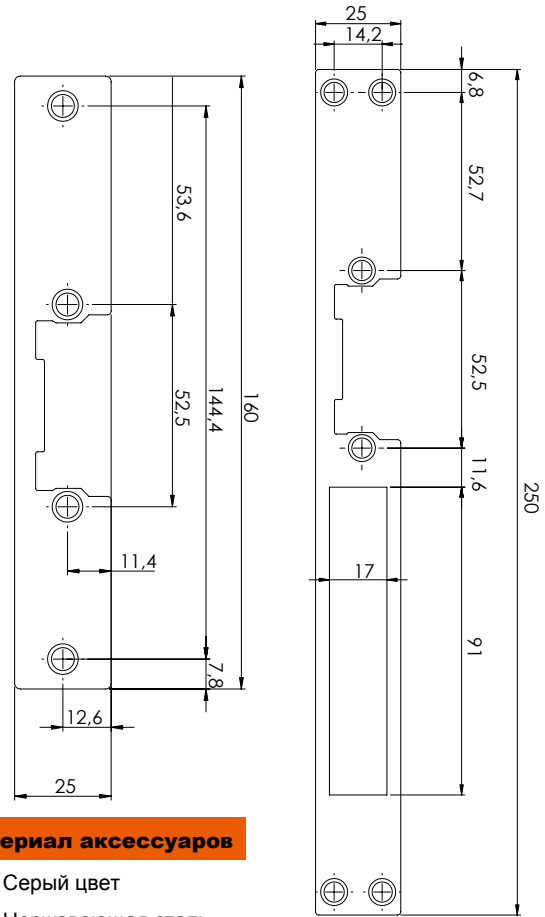

АКСЕССУАРЫ

S (10)

M (22)

Материал аксессуаров

- G Серый цвет
- X Нержавеющая сталь

Возможны другие цвета покраски. Пожалуйста, уточните сроки доставки.

Код товара	Модификация	Усиленная катушка питания (400, 412, 424)	Арретирование (A)	Арретирование (AA)	Арретирование (AT)	Арретирование (AB)	Нормально открытые (500, 512, 524)	Датчик (305) положения ригеля	Механическая разблокировка (D)	Регулировка язычка FLEX (F)	Напряжение
5401	54NF										V AC
5402	54NDF										V AC
5403	54AF		●								V AC
5404	54ADF		●								V AC
5405	54AAF			●							V AC
5406	54AADF			●							V AC
5438	54ABF				●						V AC
5439	54ABDF				●						V AC
5407	54NF 412	●									12V DC
5408	54NDF 412	●									12V DC
5409	54AF 412	●	●								12V DC
5410	54ADF 412	●	●								12V DC
5440	54ABF 412	●			●						12V DC
5441	54ABDF 412	●			●						12V DC
5413	54NF 512					●					12V DC

**Все версии могут быть с 24V; просто, отметьте 24 в заказе или в коде. Пример: 5401 24
Стандартная катушка - 17 Ω. Если желаете какую-то другую, пожалуйста, укажите это.

ПРИМЕР КОДИФИКАЦИИ: 5402/22G
ПРИМЕР ОПИСАНИЯ: 54 NDF/MG

Зашелка серии 54 с механической разблокировкой и регулируемым язычком, с панелью 22 ("M" согласно описанию) в сером цвете

Для большей информации о совместимости серий электрозашелок с аксессуарами, смотрите страницу 56 и следующие