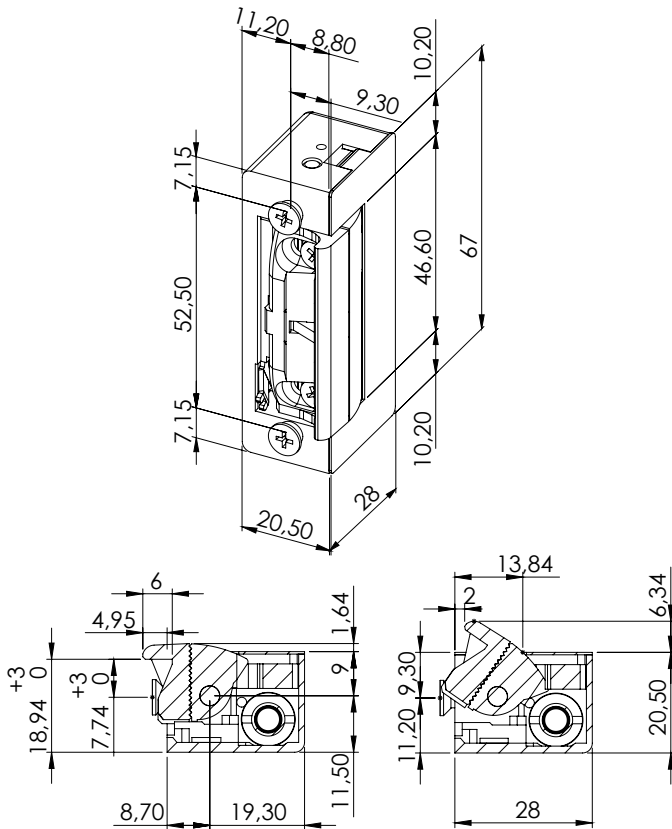

## РАЗМЕРЫ КОРПУСА

\*\*Все версии могут быть с 24V; просто, отметьте 24 в заказе или в коде. Пример: 5401 24  
Стандартная катушка - 17 Ω. Если желаете какую-то другую, пожалуйста, укажите это.

ПРИМЕР КОДИФИКАЦИИ: 5402/22G  
ПРИМЕР ОПИСАНИЯ: 54 NDF/MG