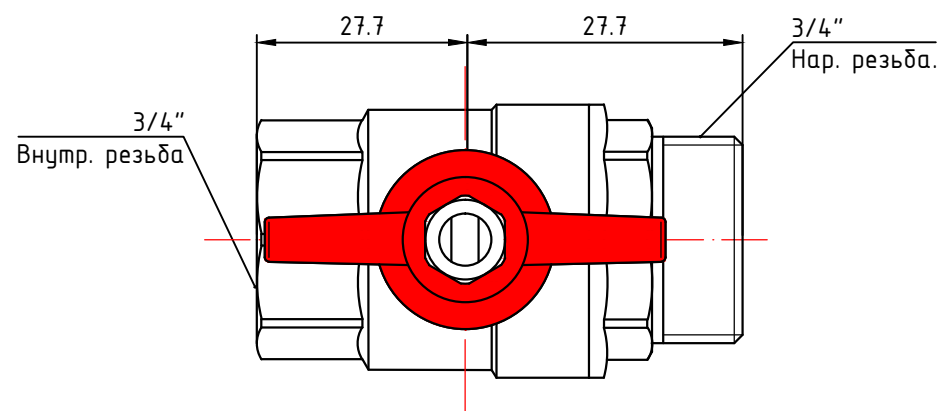

					VT.218.N.04				
							Лист	Масса	Масштаб
Изм.	Лист	№ докум.	Подп.	Дата	Кран шаровой полнопроходной 1/2"			0,165	'1:1
Разраб									
Пров									
Т. контр.							Лист 1	Листов 3	
					Общий вид		VALTEC		
Н. контр.									
Утв.									

					VT.218.N.05		
					Кран шаровой полнопроходной 3/4"		
Изм.	Лист	№ докум.	Подп.	Дата			
						0,250	1:1
					Общий вид		
					VALTEC		
					Лист 2 Листов 3		
					Утв.		

					VT.218.N.06			
						Лист	Масса	Масштаб
Изм.	Лист	№ докум.	Подп.	Дата	Кран шаровой полнопроходной 1"		0,400	'1:1
Разраб								
Пров								
Т. контр.						Лист 3	Листов 3	
Н. контр.					Общий вид	VALTEC		
Утв.								