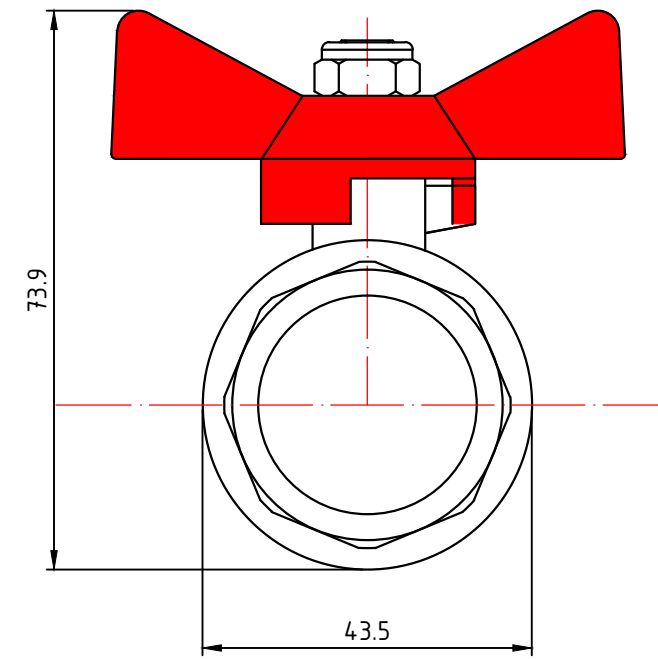

					VT.218.N.04				
							Лист	Масса	Масштаб
Изм.	Лист	№ докум.	Подп.	Дата	Кран шаровой полнопроходной 1/2"			0,165	'1:1
Разраб									
Пров									
Т. контр.							Лист 1	Листов 3	
					Общий вид		VALTEC		
Н. контр.									
Утв.									

					VT.218.N.05		
					Кран шаровой полнопроходной 3/4"		
Изм.	Лист	№ докум.	Подп.	Дата			
						0,250	1:1
					Общий вид		
					VALTEC		
					Лист 2 Листов 3		
					Утв.		

					VT.218.N.06			
						Лист	Масса	Масштаб
Изм.	Лист	№ докум.	Подп.	Дата	Кран шаровой полнопроходной 1"		0,400	'1:1
Разраб								
Пров								
Т. контр.						Лист 3	Листов 3	
Н. контр.					Общий вид	VALTEC		
Утв.								