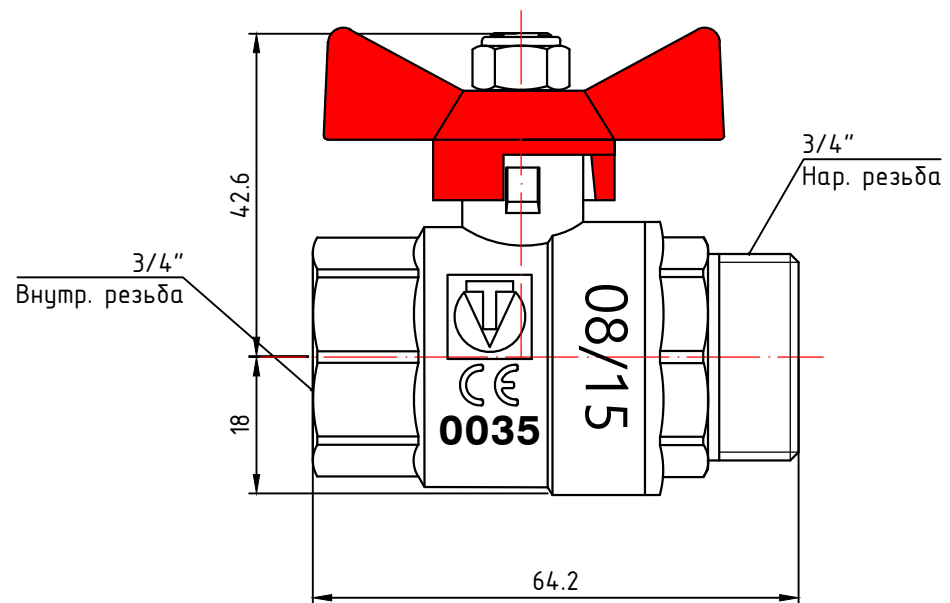

					VT.218.N.04				
							Лист	Масса	Масштаб
Изм.	Лист	№ докум.	Подп.	Дата	Кран шаровой полнопроходной 1/2"			0,165	'1:1
Разраб									
Пров									
Т. контр.							Лист 1	Листов 3	
					Общий вид		VALTEC		
Н. контр.									
Утв.									

					VT.218.N.05		
					Кран шаровой полнопроходной 3/4"		
Изм.	Лист	№ докум.	Подп.	Дата			
						0,250	1:1
					Общий вид		
					VALTEC		
					Лист 2 Листов 3		
					Утв.		

					VT.218.N.06			
						Лист	Масса	Масштаб
Изм.	Лист	№ докум.	Подп.	Дата	Кран шаровой полнопроходной 1"		0,400	'1:1
Разраб								
Пров								
Т. контр.						Лист 3	Листов 3	
Н. контр.					Общий вид	VALTEC		
Утв.								