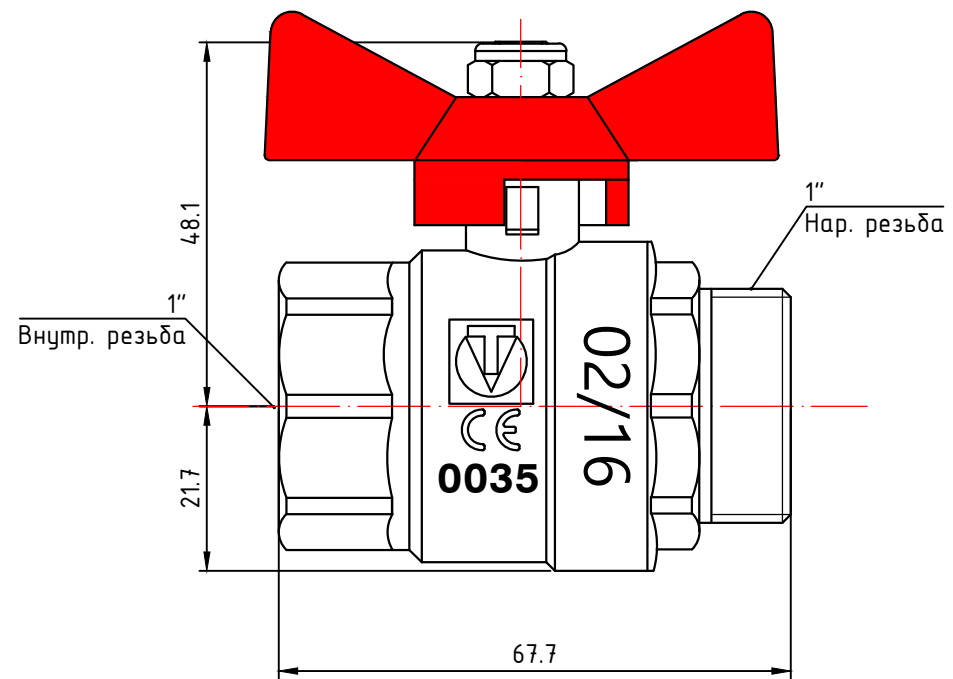

					VT.218.N.04				
							Лист	Масса	Масштаб
Изм.	Лист	№ докум.	Подп.	Дата	Кран шаровой полнопроходной 1/2"			0,165	'1:1
Разраб									
Пров									
Т. контр.							Лист 1	Листов 3	
					Общий вид		VALTEC		
Н. контр.									
Утв.									

					VT.218.N.05		
					Кран шаровой полнопроходной 3/4"		
Изм.	Лист	№ докум.	Подп.	Дата			
						0,250	1:1
					Общий вид		
					VALTEC		
					Лист 2 Листов 3		
					Утв.		

					VT.218.N.06			
						Лист	Масса	Масштаб
Изм.	Лист	№ докум.	Подп.	Дата	Кран шаровой полнопроходной 1"		0,400	'1:1
Разраб								
Пров								
Т. контр.						Лист 3	Листов 3	
Н. контр.					Общий вид	VALTEC		
Утв.								