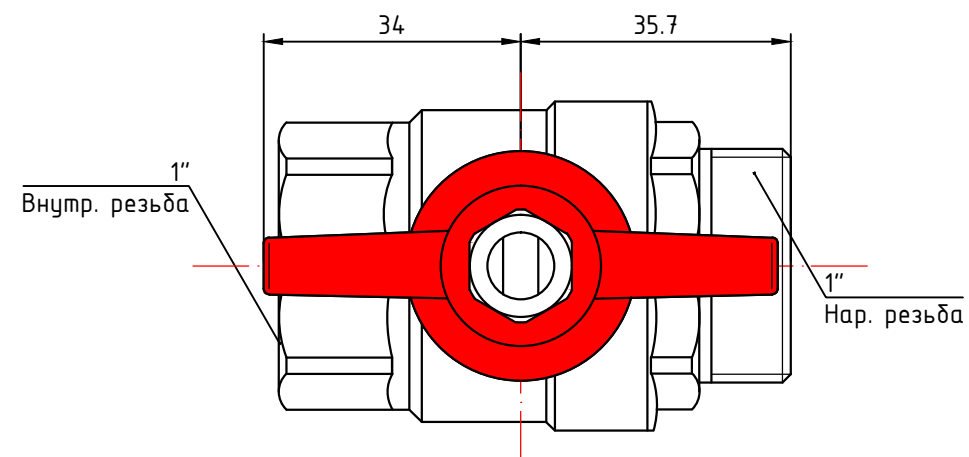

					VT.218.N.04				
							Лист	Масса	Масштаб
Изм.	Лист	№ докум.	Подп.	Дата	Кран шаровой полнопроходной 1/2"			0,165	'1:1
Разраб									
Пров									
Т. контр.							Лист 1	Листов 3	
					Общий вид		VALTEC		
Н. контр.									
Утв.									

					VT.218.N.05		
					Кран шаровой полнопроходной 3/4"		
Изм.	Лист	№ докум.	Подп.	Дата			
						0,250	1:1
					Общий вид		
					VALTEC		
					Лист 2 Листов 3		
					Утв.		

					VT.218.N.06			
						Лист	Масса	Масштаб
Изм.	Лист	№ докум.	Подп.	Дата	Кран шаровой полнопроходной 1"		0,400	'1:1
Разраб								
Пров								
Т. контр.						Лист 3	Листов 3	
Н. контр.					Общий вид	VALTEC		
Утв.								