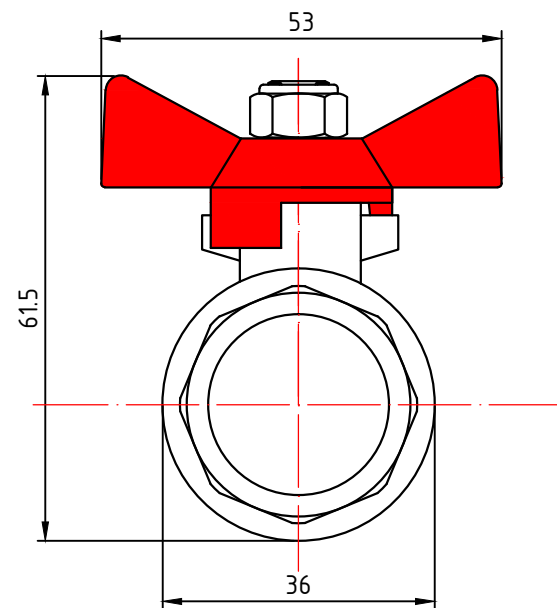

					VT.218.N.04				
							Лист	Масса	Масштаб
Изм.	Лист	№ докум.	Подп.	Дата	Кран шаровой полнопроходной 1/2"			0,165	'1:1
Разраб									
Пров									
Т. контр.							Лист 1	Листов 3	
					Общий вид		VALTEC		
Н. контр.									
Утв.									

					VT.218.N.05		
					Кран шаровой полнопроходной 3/4"		
Изм.	Лист	№ докум.	Подп.	Дата			
						0,250	1:1
					Общий вид		
					VALTEC		
					Лист 2 Листов 3		
					Утв.		

					VT.218.N.06			
						Лист	Масса	Масштаб
Изм.	Лист	№ докум.	Подп.	Дата	Кран шаровой полнопроходной 1"		0,400	'1:1
Разраб								
Пров								
Т. контр.						Лист 3	Листов 3	
Н. контр.					Общий вид	VALTEC		
Утв.								