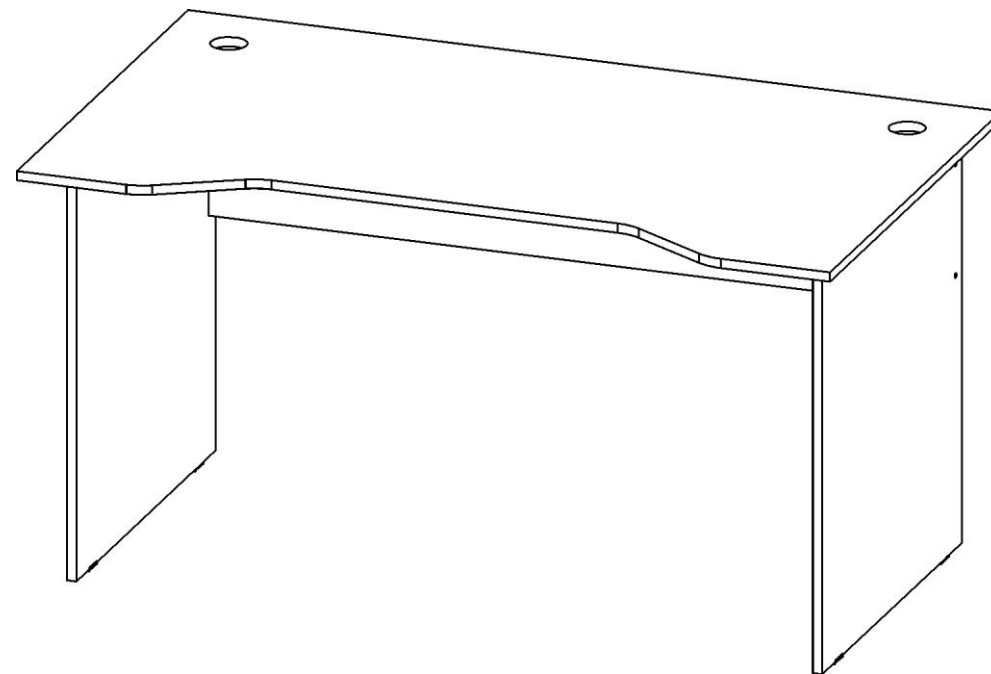

## Стол компьютерный «Jedi/SURF»

### Габаритные размеры

Длина	1400 мм
Высота	732 мм
Глубина	770 мм

СПИСОК ДЕТАЛЕЙ упаковка 1:

№	Название	Размер	Кол-во
100	Столешница	1400x770	1

СПИСОК ДЕТАЛЕЙ упаковка 2:

№	Название	Размер	Кол-во
162	Опора левая	716x660	1
163	Опора правая	716x660	1
	Фурнитура		1