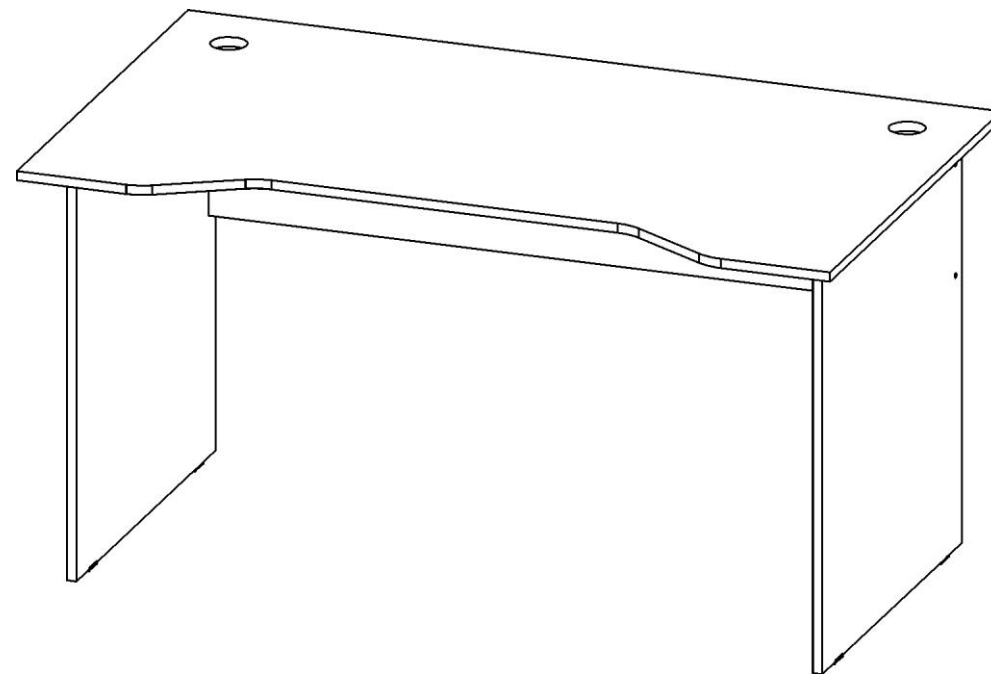

Габаритные размеры

Длина	1400 мм
Высота	732 мм
Глубина	770 мм

СПИСОК ДЕТАЛЕЙ упаковка 1:

№	Название	Размер	Кол-во
100	Столешница	1400x770	1

СПИСОК ДЕТАЛЕЙ упаковка 2:

№	Название	Размер	Кол-во
162	Опора левая	716x660	1
163	Опора правая	716x660	1
	Фурнитура		1