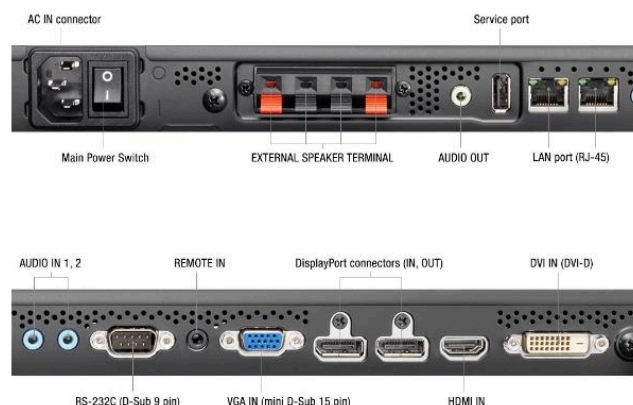

MultiSync® UN551S

LCD 55" Дисплей для видеостен

Спецификация

Стена мечты

Заинтересуйте ваш аудиторию; новый 55-дюймовый дисплей UN551S дарит эмоции и мечты благодаря самой привлекательной видеостене от NEC.

Новый безрамочный дизайн создает полностью плоское бесшовное цифровое изображение, что позволяет создать гомогенное изображение на всех экранах. Огромная цифровая поверхность обеспечивает свободный просмотр для зрителей с минимальным расстоянием между экранами 0,9 мм. Панель S-IPS отвечает за отличное качество изображения и великолепное цветовоспроизведение как при горизонтальном, так и при вертикальном расположении экрана, таким образом, гарантируется идеальная видимость не зависимо от угла обзора, который постоянно меняется при движении зрителя. При уровне яркости 700 кд/м² Ваше сообщение будет прочитано без усилий даже в условиях очень яркого внешнего освещения. Улучшенные характеристики упрощают установку дисплея и работу с ним, при этом необходимость технического обслуживания значительно сокращается.

Простой путь к крупномасштабному и идеально четкому изображению – Собственный UHD Daisy Chaining позволяет пользователям устанавливать видеостены UHD для одного изображения с ультравысокой точностью или [value2] разных источников Full HD.

Простая настройка – Функция Auto Tile Matrix обеспечивает экономию времени и затрат во время установки. Для завершения настройки всей видеостены необходимо осуществить конфигурацию только одного дисплея.