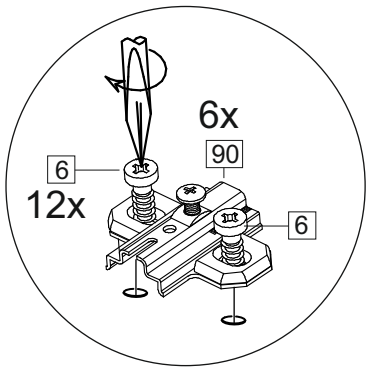

Karta serwisowa • Servisní list • Service Karte • Service card • Carte de service • Szervizkártya
Scheda di servizio • Service kaart • Сервисная карта • Fisa service • Servisný list • Servis karti

Упаковка/ Pack	Наименование	Description	Décor	Размер/ Size, mm	Кол-во/ Quantity	№
			Canter - Sonoma			
1	Фурнитура	Furniture/Cabinetry hardware	-	-	1	
2	Боковина правая	Side left	Canter	2064x446	1	1
	Боковина левая	Side right	Canter	2064x446	1	2
	Боковина	Side	Canter	1666x446	1	3
	Боковина	Side	Canter	382x446	1	4
	Боковина	Side	Canter	382x426	1	5
	Вязка	Connecting element	Canter	384x426	2	8
	Вязка	Connecting element	Canter	384x430	1	9
	Вязка	Connecting element	Canter	468x426	1	10
	Вязка	Connecting element	Canter	784x446	1	11
	Полка	Shelves	Canter	384x426	2	13
	Задник	Back element	Sonoma	384x1666	1	14
	ХДФ	Back element	Sonoma	1687x408	1	25
3	Створка	Door	Sonoma	464x864	1	17
	Створка	Door	Sonoma	464x794	1	18
	Створка	Door	Canter	464x400	1	20
	Створка	Door	Sonoma	380x864	1	19
	Зеркало	Mirror	-	378x862	1	28
	Створка	Door	Sonoma	764x378	1	21
	Панель	Drawer panel	Canter	380x196	2	22
4	Крышка верхняя	Top high	Canter	1284x446	1	6
	Крышка нижняя	Top low	Canter	1284x446	1	7
	Тяга	Connecting element	Canter	468x100	1	12
	Детали ящиков	Side drawers	Canter	134x400	4	15
	Детали ящиков	Side drawers	Canter	134x327	4	16
5	ХДФ	Back element	Sonoma	372x489	1	23
	ХДФ	Back element	Sonoma	859x489	2	24
	ХДФ	Back element	Sonoma	790x404	1	26
	ХДФ	Back element	Sonoma	400x358	2	27

5	7x50	6	6,3x10,5	18	3,5x15	48	2x20	15	
									
48 x		24 x		48 x		70 x		1 x	
90		108	C19 160 mm	72		77		39	
									
8 x		4 x		35 x		1 x		8 x	
14	3.5x30	75	for 7	7	8x30	45		83	2m
									
8 x		1 x		12 x		30 x		1 x	
1		2		24	400 mm	38		73	
									
10 x		10 x		2 x		8 x		10 x	
82		47	400 mm	71					
									
3 x		1 x		10 x					