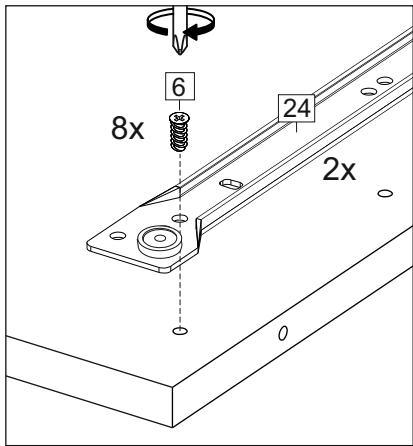

Karta serwisowa • Servisní list • Service Karte • Service card • Carte de service • Szervizkártya
Scheda di servizio • Service kaart • Сервисная карта • Fisa service • Servisný list • Servis karti

Упаковка/ Pack	Наименование	Description	Décor	Размер/ Size, mm	Кол-во/ Quantity	№
			Canter - Sonoma			
1	Фурнитура	Furniture/Cabinetry hardware	-	-	1	
2	Боковина правая	Side left	Canter	2064x446	1	1
	Боковина левая	Side right	Canter	2064x446	1	2
	Боковина	Side	Canter	1666x446	1	3
	Боковина	Side	Canter	382x446	1	4
	Боковина	Side	Canter	382x426	1	5
	Вязка	Connecting element	Canter	384x426	2	8
	Вязка	Connecting element	Canter	384x430	1	9
	Вязка	Connecting element	Canter	468x426	1	10
	Вязка	Connecting element	Canter	784x446	1	11
	Полка	Shelves	Canter	384x426	2	13
	Задник	Back element	Sonoma	384x1666	1	14
	ХДФ	Back element	Sonoma	1687x408	1	25
3	Створка	Door	Sonoma	464x864	1	17
	Створка	Door	Sonoma	464x794	1	18
	Створка	Door	Canter	464x400	1	20
	Створка	Door	Sonoma	380x864	1	19
	Зеркало	Mirror	-	378x862	1	28
	Створка	Door	Sonoma	764x378	1	21
	Панель	Drawer panel	Canter	380x196	2	22
4	Крышка верхняя	Top high	Canter	1284x446	1	6
	Крышка нижняя	Top low	Canter	1284x446	1	7
	Тяга	Connecting element	Canter	468x100	1	12
	Детали ящиков	Side drawers	Canter	134x400	4	15
	Детали ящиков	Side drawers	Canter	134x327	4	16
5	ХДФ	Back element	Sonoma	372x489	1	23
	ХДФ	Back element	Sonoma	859x489	2	24
	ХДФ	Back element	Sonoma	790x404	1	26
	ХДФ	Back element	Sonoma	400x358	2	27

5	7x50	6	6,3x10,5	18	3,5x15	48	2x20	15	
									
48 x		24 x		48 x		70 x		1 x	
90		108	C19 160 mm	72		77		39	
									
8 x		4 x		35 x		1 x		8 x	
14	3.5x30	75	for 7	7	8x30	45		83	2m
									
8 x		1 x		12 x		30 x		1 x	
1		2		24	400 mm	38		73	
									
10 x		10 x		2 x		8 x		10 x	
82		47	400 mm	71					
									
3 x		1 x		10 x					