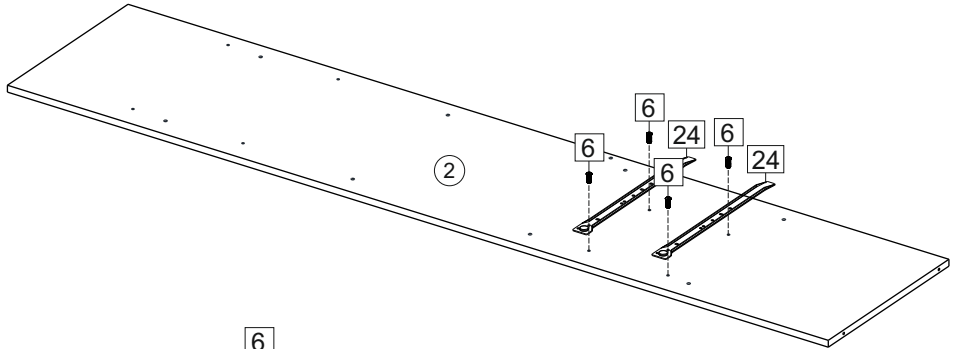

Karta serwisowa • Servisní list • Service Karte • Service card • Carte de service • Szervizkártya
Scheda di servizio • Service kaart • Сервисная карта • Fisa service • Servisný list • Servis karti

Упаковка/ Pack	Наименование	Description	Décor	Размер/ Size, mm	Кол-во/ Quantity	№
			Canter - Sonoma			
1	Фурнитура	Furniture/Cabinetry hardware	-	-	1	
2	Боковина правая	Side left	Canter	2064x446	1	1
	Боковина левая	Side right	Canter	2064x446	1	2
	Боковина	Side	Canter	1666x446	1	3
	Боковина	Side	Canter	382x446	1	4
	Боковина	Side	Canter	382x426	1	5
	Вязка	Connecting element	Canter	384x426	2	8
	Вязка	Connecting element	Canter	384x430	1	9
	Вязка	Connecting element	Canter	468x426	1	10
	Вязка	Connecting element	Canter	784x446	1	11
	Полка	Shelves	Canter	384x426	2	13
	Задник	Back element	Sonoma	384x1666	1	14
	ХДФ	Back element	Sonoma	1687x408	1	25
3	Створка	Door	Sonoma	464x864	1	17
	Створка	Door	Sonoma	464x794	1	18
	Створка	Door	Canter	464x400	1	20
	Створка	Door	Sonoma	380x864	1	19
	Зеркало	Mirror	-	378x862	1	28
	Створка	Door	Sonoma	764x378	1	21
	Панель	Drawer panel	Canter	380x196	2	22
4	Крышка верхняя	Top high	Canter	1284x446	1	6
	Крышка нижняя	Top low	Canter	1284x446	1	7
	Тяга	Connecting element	Canter	468x100	1	12
	Детали ящиков	Side drawers	Canter	134x400	4	15
	Детали ящиков	Side drawers	Canter	134x327	4	16
5	ХДФ	Back element	Sonoma	372x489	1	23
	ХДФ	Back element	Sonoma	859x489	2	24
	ХДФ	Back element	Sonoma	790x404	1	26
	ХДФ	Back element	Sonoma	400x358	2	27

5	7x50	6	6,3x10,5	18	3,5x15	48	2x20	15	
									
48 x		24 x		48 x		70 x		1 x	
90		108	C19 160 mm	72		77		39	
									
8 x		4 x		35 x		1 x		8 x	
14	3.5x30	75	for 7	7	8x30	45		83	2m
									
8 x		1 x		12 x		30 x		1 x	
1		2		24	400 mm	38		73	
									
10 x		10 x		2 x		8 x		10 x	
82		47	400 mm	71					
									
3 x		1 x		10 x					