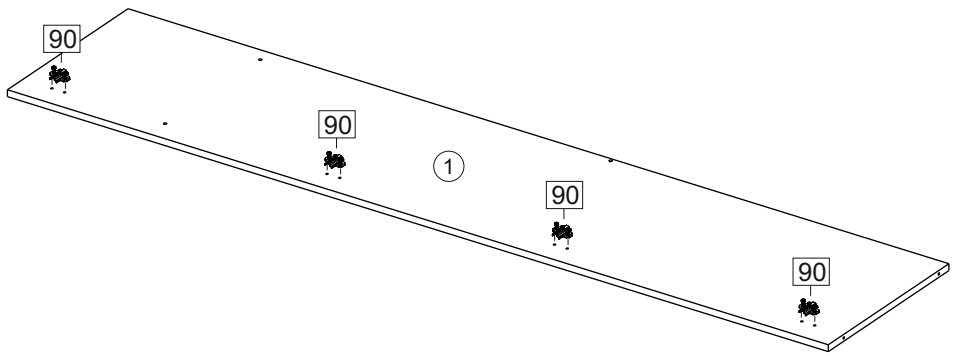

Karta serwisowa • Servisní list • Service Karte • Service card • Carte de service • Szervizkártya
Scheda di servizio • Service kaart • Сервисная карта • Fisa service • Servisný list • Servis karti

Упаковка/ Pack	Наименование	Description	Décor	Размер/ Size, mm	Кол-во/ Quantity	№
			Canter - Sonoma			
1	Фурнитура	Furniture/Cabinetry hardware	-	-	1	
2	Боковина правая	Side left	Canter	2064x446	1	1
	Боковина левая	Side right	Canter	2064x446	1	2
	Боковина	Side	Canter	1666x446	1	3
	Боковина	Side	Canter	382x446	1	4
	Боковина	Side	Canter	382x426	1	5
	Вязка	Connecting element	Canter	384x426	2	8
	Вязка	Connecting element	Canter	384x430	1	9
	Вязка	Connecting element	Canter	468x426	1	10
	Вязка	Connecting element	Canter	784x446	1	11
	Полка	Shelves	Canter	384x426	2	13
	Задник	Back element	Sonoma	384x1666	1	14
	ХДФ	Back element	Sonoma	1687x408	1	25
3	Створка	Door	Sonoma	464x864	1	17
	Створка	Door	Sonoma	464x794	1	18
	Створка	Door	Canter	464x400	1	20
	Створка	Door	Sonoma	380x864	1	19
	Зеркало	Mirror	-	378x862	1	28
	Створка	Door	Sonoma	764x378	1	21
	Панель	Drawer panel	Canter	380x196	2	22
4	Крышка верхняя	Top high	Canter	1284x446	1	6
	Крышка нижняя	Top low	Canter	1284x446	1	7
	Тяга	Connecting element	Canter	468x100	1	12
	Детали ящиков	Side drawers	Canter	134x400	4	15
	Детали ящиков	Side drawers	Canter	134x327	4	16
5	ХДФ	Back element	Sonoma	372x489	1	23
	ХДФ	Back element	Sonoma	859x489	2	24
	ХДФ	Back element	Sonoma	790x404	1	26
	ХДФ	Back element	Sonoma	400x358	2	27

5	7x50	6	6,3x10,5	18	3,5x15	48	2x20	15	
									
48 x		24 x		48 x		70 x		1 x	
90		108	C19 160 mm	72		77		39	
									
8 x		4 x		35 x		1 x		8 x	
14	3.5x30	75	for 7	7	8x30	45		83	2m
									
8 x		1 x		12 x		30 x		1 x	
1		2		24	400 mm	38		73	
									
10 x		10 x		2 x		8 x		10 x	
82		47	400 mm	71					
									
3 x		1 x		10 x					