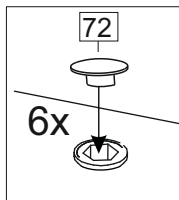

Karta serwisowa • Servisní list • Service Karte • Service card • Carte de service • Szervizkártya
Scheda di servizio • Service kaart • Сервисная карта • Fisa service • Servisný list • Servis karti

Упаковка/ Pack	Наименование	Description	Décor	Размер/ Size, mm	Кол-во/ Quantity	№
			Canter - Sonoma			
1	Фурнитура	Furniture/Cabinetry hardware	-	-	1	
2	Боковина правая	Side left	Canter	2064x446	1	1
	Боковина левая	Side right	Canter	2064x446	1	2
	Боковина	Side	Canter	1666x446	1	3
	Боковина	Side	Canter	382x446	1	4
	Боковина	Side	Canter	382x426	1	5
	Вязка	Connecting element	Canter	384x426	2	8
	Вязка	Connecting element	Canter	384x430	1	9
	Вязка	Connecting element	Canter	468x426	1	10
	Вязка	Connecting element	Canter	784x446	1	11
	Полка	Shelves	Canter	384x426	2	13
	Задник	Back element	Sonoma	384x1666	1	14
	ХДФ	Back element	Sonoma	1687x408	1	25
3	Створка	Door	Sonoma	464x864	1	17
	Створка	Door	Sonoma	464x794	1	18
	Створка	Door	Canter	464x400	1	20
	Створка	Door	Sonoma	380x864	1	19
	Зеркало	Mirror	-	378x862	1	28
	Створка	Door	Sonoma	764x378	1	21
	Панель	Drawer panel	Canter	380x196	2	22
4	Крышка верхняя	Top high	Canter	1284x446	1	6
	Крышка нижняя	Top low	Canter	1284x446	1	7
	Тяга	Connecting element	Canter	468x100	1	12
	Детали ящиков	Side drawers	Canter	134x400	4	15
	Детали ящиков	Side drawers	Canter	134x327	4	16
5	ХДФ	Back element	Sonoma	372x489	1	23
	ХДФ	Back element	Sonoma	859x489	2	24
	ХДФ	Back element	Sonoma	790x404	1	26
	ХДФ	Back element	Sonoma	400x358	2	27

5	7x50	6	6,3x10,5	18	3,5x15	48	2x20	15	
									
48 x		24 x		48 x		70 x		1 x	
90		108	C19 160 mm	72		77		39	
									
8 x		4 x		35 x		1 x		8 x	
14	3.5x30	75	for 7	7	8x30	45		83	2m
									
8 x		1 x		12 x		30 x		1 x	
1		2		24	400 mm	38		73	
									
10 x		10 x		2 x		8 x		10 x	
82		47	400 mm	71					
									
3 x		1 x		10 x					