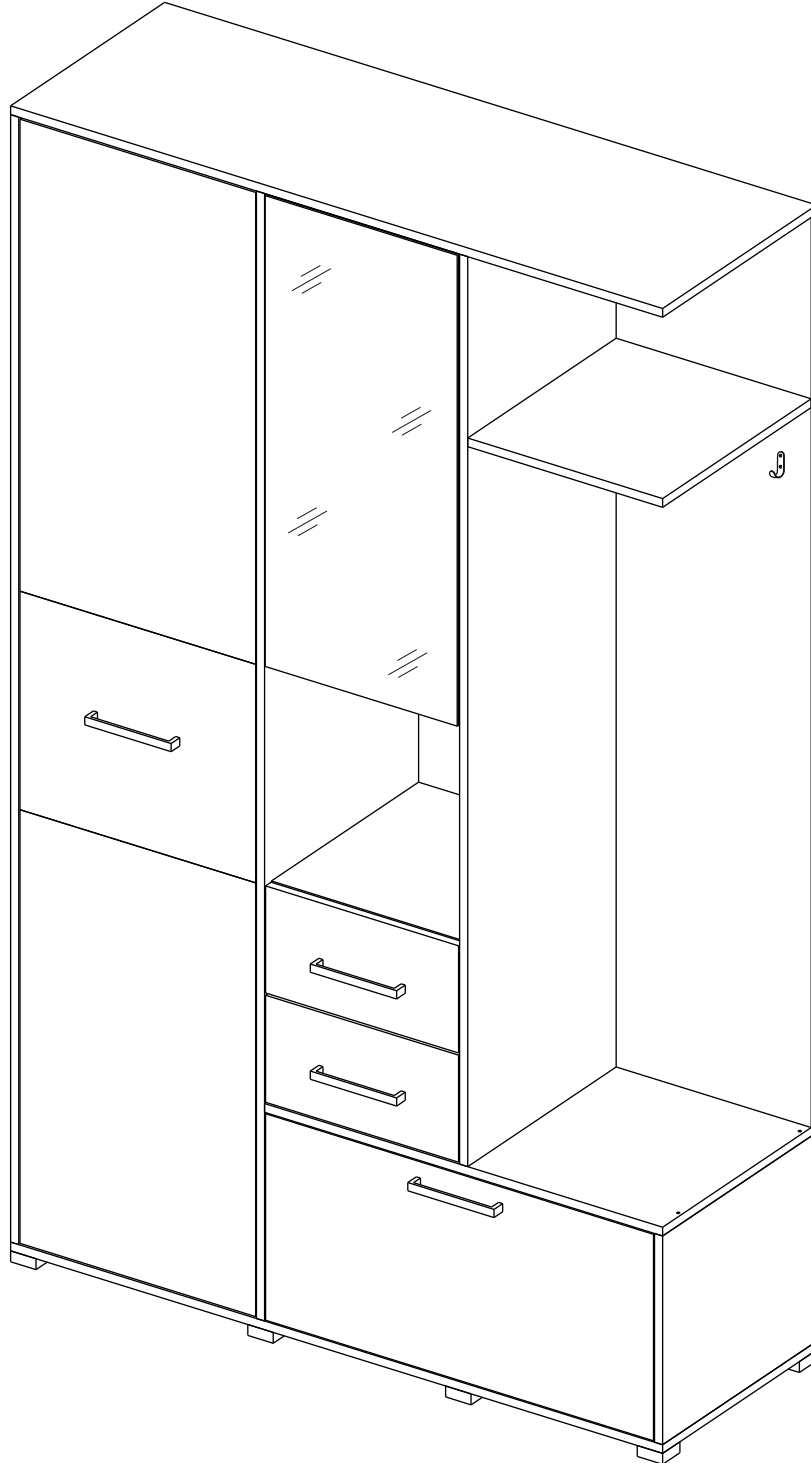

Прихожая ТАНГО 1 / Furniture for a hall TANGO 1

Код ТН ВЭД ЕАЭС

9403 60 100 9
9403 60 900 9

отрезать
и приклеить

1300	2116	446

(PL) Instrukcja montażu

(CZ) Návod k montáži

(D) Montageanleitung