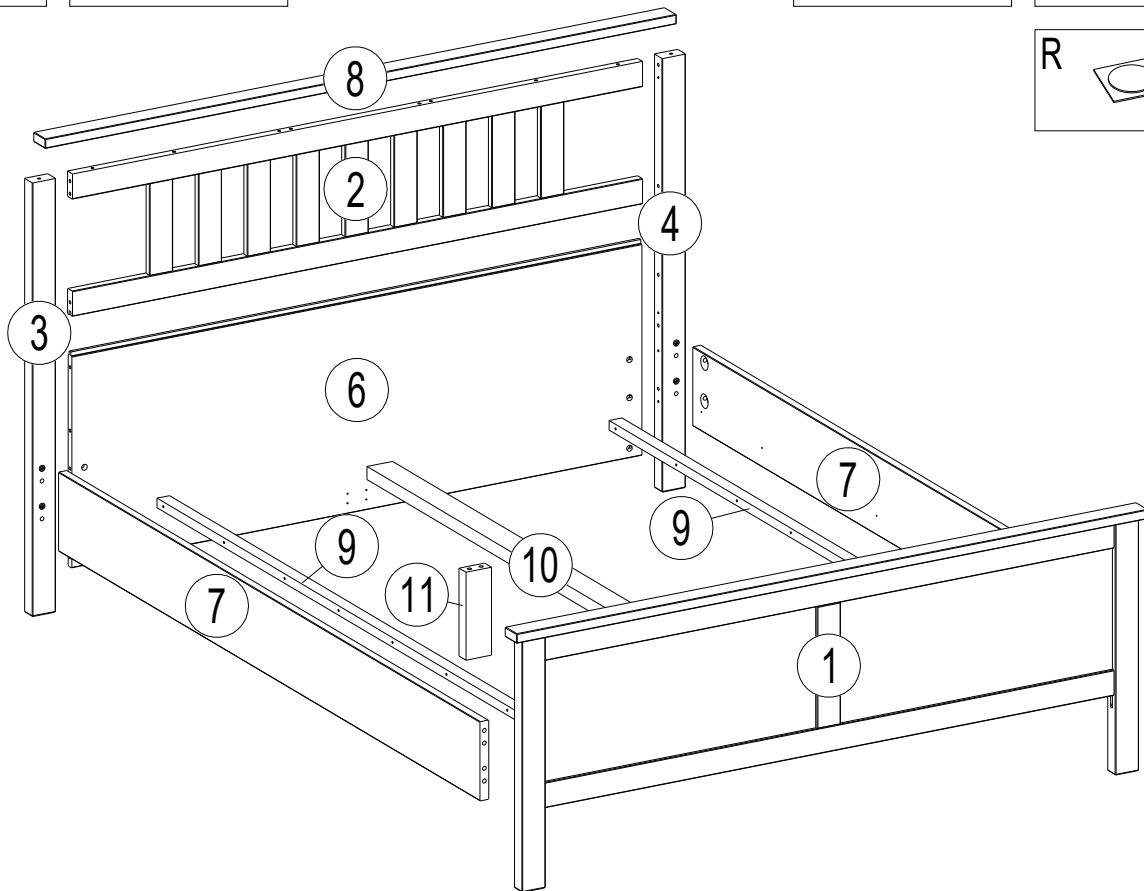

Кровать 160x200

№	Size/MaB (mm)	Qty	✓	№	Size/MaB (mm)	Qty	✓
1	1730x660x56	1		7	2000x200x24	2	
2	1562x360x24	1		8	1730x56x24	1	
3	1096x64x38	1		9	1980x35x24	2	
4	1096x64x38	1		10	2000x70x33	1	
6	1562x544x18	1		11	222x70x33	1	

Кровать 180x200

№	Size/MaB (mm)	Qty	✓	№	Size/MaB (mm)	Qty	✓
1	1930x660x56	1		7	2000x200x24	2	
2	1762x360x24	1		8	1930x56x24	1	
3	1096x64x38	1		9	1980x35x24	2	
4	1096x64x38	1		10	2000x70x33	1	
6	1762x544x18	1		11	222x70x33	1	