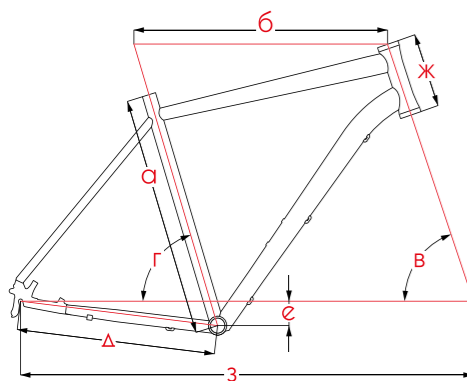

ГЕОМЕТРИЯ 700C CROSS Модели: Campus / Liberty

Размер рамы	48см	52см	56см	60см
□ Длина подседельной трубы (мм)	480	520	560	600
б Эффективная длина верх. трубы (мм)	570	595	610	625
В Угол рулевой трубы (град)	71	71	71	71
г Угол подседельной трубы (град)	73	73	73	73
Δ Длина нижних перьев (мм)	440	440	440	440
е Провис каретки (мм)	70	55	55	55
Ж Длина рулевой трубы (мм)	120	130	145	160
3 Колесная база (мм)	1045	1060	1075	1105