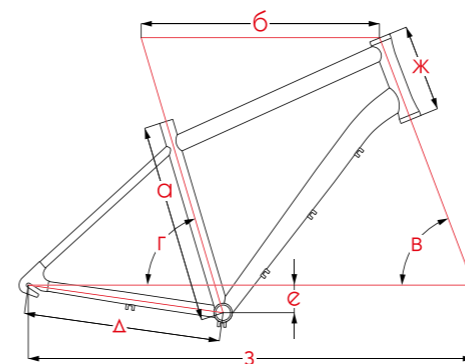

ГЕОМЕТРИЯ 26" CITY COMFORT Модели: Toledo / Verona

Размер рамы	15"	16"	17"	18"	19"	20"
□ Длина подседельной трубы (мм)	380	405	435	460	485	508
б Эффективная длина верх. трубы (мм)	525	540	545	560	565	580
В Угол рулевой трубы (град)	68.5	68.5	68.5	68.5	68.5	68.5
г Угол подседельной трубы (град)	73	73	73	73	73	73
Δ Длина нижних перьев (мм)	430	430	430	430	430	430
е Провис каретки (мм)	55	55	55	55	55	55
Ж Длина рулевой трубы (мм)	180	180	200	200	220	220
3 Колесная база (мм)	1050	1050	1060	1070	1075	1095