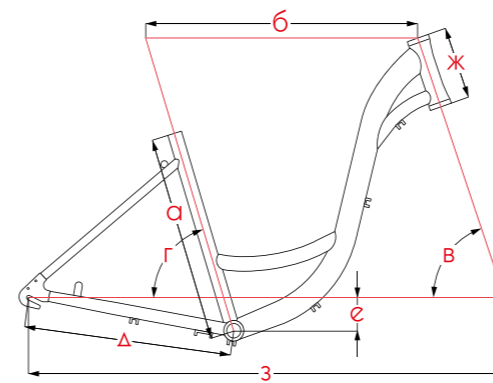

ГЕОМЕТРИЯ 700C CITY COMFORT Модели: Calipso / Barcelona

Размер рамы	15"	17"	19"
□ Длина подседельной трубы (мм)	380	435	480
б Эффективная длина верх. трубы (мм)	580	595	610
В Угол рулевой трубы (град)	70.3	70.3	70.3
г Угол подседельной трубы (град)	72.3	72.3	72.3
Δ Длина нижних перьев (мм)	465	465	465
е Провис каретки (мм)	60	60	60
Ж Длина рулевой трубы (мм)	160	160	195
3 Колесная база (мм)	1085	1100	1115