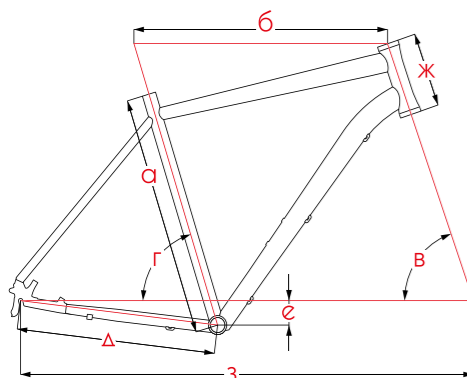

ГЕОМЕТРИЯ 700C TOURING Модели: Vancouver

Размер рамы	52см	56см	60см
□ Длина подседельной трубы (мм)	520	560	600
б Эффективная длина верх. трубы (мм)	590	605	620
В Угол рулевой трубы (град)	71	71	71
г Угол подседельной трубы (град)	73	73	73
Δ Длина нижних перьев (мм)	445	445	445
е Провис каретки (мм)	70	70	70
Ж Длина рулевой трубы (мм)	150	165	180
3 Колесная база (мм)	1083	1100	1115