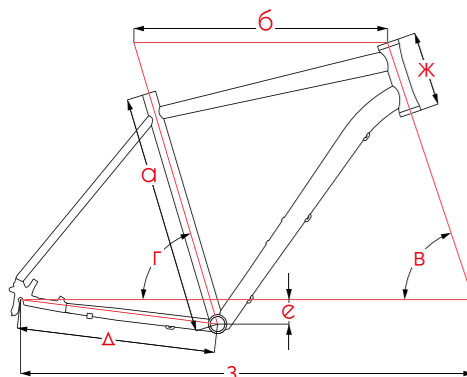

ГЕОМЕТРИЯ 700C TREKKING Модели: Horizont / Gent

Размер рамы	52см	56см	60см
□ Длина подседельной трубы (мм)	520	560	600
б Эффективная длина верх. трубы (мм)	590	605	620
В Угол рулевой трубы (град)	71	71	71
г Угол подседельной трубы (град)	73	73	73
Δ Длина нижних перьев (мм)	450	450	450
е Провис каретки (мм)	55	55	55
Ж Длина рулевой трубы (мм)	150	165	180
3 Колесная база (мм)	1080	1085	1115