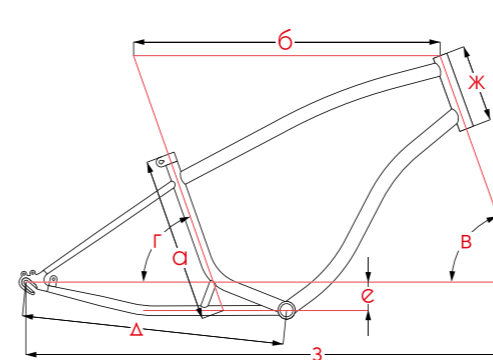

ГЕОМЕТРИЯ BEACH CRUISER Модели: Cruiser / Cruiser lady

Размер рамы	16"	18"
□ Длина подседельной трубы (мм)	419	457
б Эффективная длина верх. трубы (мм)	710	730
В Угол рулевой трубы (град)	69.3	69.3
г Угол подседельной трубы (град)	70	70
Δ Длина нижних перьев (мм)	535	615
е Провис каретки (мм)	55	55
Ж Длина рулевой трубы (мм)	180	180
3 Колесная база (мм)	1200	1225