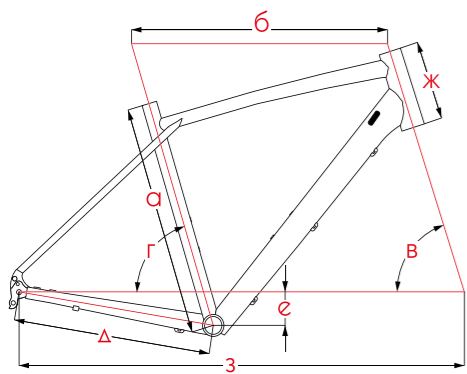

ГЕОМЕТРИЯ 700C ROAD ENDURANCE Модели: Stream

Размер рамы	54см	56см	58см
□ Длина подседельной трубы (мм)	480	500	520
б Эффективная длина верх. трубы (мм)	545	565	580
В Угол рулевой трубы (град)	72.5	72.5	72.5
г Угол подседельной трубы (град)	74	73.5	73
Δ Длина нижних перьев (мм)	417	417	417
е Провис каретки (мм)	70	70	70
Ж Длина рулевой трубы (мм)	165	185	205
3 Колесная база (мм)	1000	1015	1025