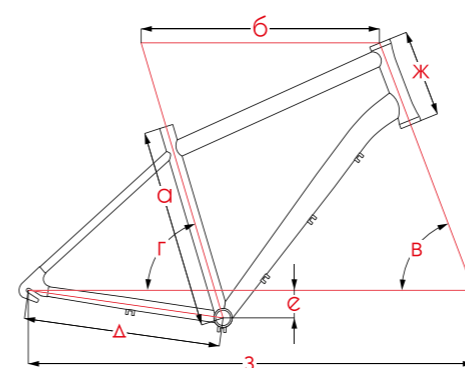

ГЕОМЕТРИЯ 26" CITY CLASSIC Модели: Traffic / Victoria

Размер рамы	15"	17"	18"	19"	20"
□ Длина подседельной трубы (мм)	380	435	460	485	510
б Эффективная длина верх. трубы (мм)	525	545	560	565	580
В Угол рулевой трубы (град)	68.5	68.5	68.5	68.5	68.5
г Угол подседельной трубы (град)	73	73	73	73	73
Δ Длина нижних перьев (мм)	430	430	430	430	430
е Провис каретки (мм)	55	55	55	55	55
Ж Длина рулевой трубы (мм)	180	200	200	220	220
3 Колесная база (мм)	1050	1060	1070	1075	1095