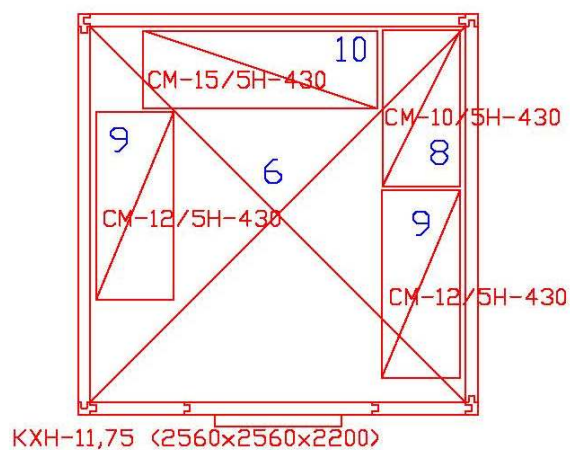

Рекомендуемые варианты размещения стеллажей в камерах POLAIR Standart

№	Камера	Модель стеллажа вариант№1 ПРОФИ	Кол-во	Модель стеллажа вариант№2 ПРОФИ-430	Кол-во
1.	КXH-2,94 (1360X1360X2200)	CM-10/5H	1	CM-10/5H-430	1
2.	КXH-4,41 (1360x1960x2200)	CM-10/5H	1	CM-10/5H-430	1
		CM-12/5H	1	CM-12/5H-430	1
3.	КXH-6,61 (1960x1960x2200)	CM-12/5H	1	CM-12/5H-430	1
		CM-15/5H	1	CM-15/5H-430	1
4.	КXH-7,71 (1960x2260x2200)	CM-15/5H	2	CM-15/5H-430	2
5.	КXH-8,81 (1960x2560x2200)	CM-15/5H	2	CM-15/5H-430	2
6.	КXH-11,75 (2560x2560x2200)	CM-10/5H	1	CM-10/5H-430	1
		CM-12/5H	2	CM-12/5H-430	2
		CM-15/5H	1	CM-15/5H-430	1
7.	КXH-11,02 (1960x3160x2200)	CM-12/5H	3	CM-12/5H-430	3
		CM-15/5H	1	CM-15/5H-430	1

Рекомендуемые схемы размещения стеллажей в камерах POLAIR Standart

KXH-2,94 (1360x1360x2200)

KXH-8,81 (1960x2560x2200)

KXH-4,41 (1360x1960x2200)

KXH-11,75 (2560x2560x2200)

KXH-6,61 (1960x1960x2200)

KXH-7,71 (1960x2260x2200)

KXH-11,02 (1960x3160x2200)