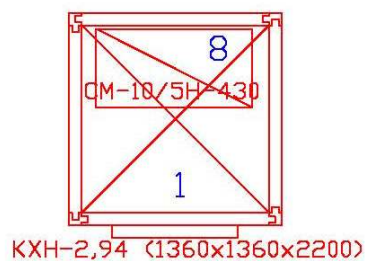

Рекомендуемые варианты размещения стеллажей в камерах POLAIR Standart

№	Камера	Модель стеллажа вариант№1 ПРОФИ	Кол-во	Модель стеллажа вариант№2 ПРОФИ-430	Кол-во
1.	КXH-2,94 (1360X1360X2200)	CM-10/5H	1	CM-10/5H-430	1
2.	КXH-4,41 (1360x1960x2200)	CM-10/5H	1	CM-10/5H-430	1
		CM-12/5H	1	CM-12/5H-430	1
3.	КXH-6,61 (1960x1960x2200)	CM-12/5H	1	CM-12/5H-430	1
		CM-15/5H	1	CM-15/5H-430	1
4.	КXH-7,71 (1960x2260x2200)	CM-15/5H	2	CM-15/5H-430	2
5.	КXH-8,81 (1960x2560x2200)	CM-15/5H	2	CM-15/5H-430	2
6.	КXH-11,75 (2560x2560x2200)	CM-10/5H	1	CM-10/5H-430	1
		CM-12/5H	2	CM-12/5H-430	2
		CM-15/5H	1	CM-15/5H-430	1
7.	КXH-11,02 (1960x3160x2200)	CM-12/5H	3	CM-12/5H-430	3
		CM-15/5H	1	CM-15/5H-430	1

Рекомендуемые схемы размещения стеллажей в камерах POLAIR Standart

KXH-2,94 (1360x1360x2200)

KXH-8,81 (1960x2560x2200)

KXH-4,41 (1360x1960x2200)

KXH-11,75 (2560x2560x2200)

KXH-6,61 (1960x1960x2200)

KXH-7,71 (1960x2260x2200)

KXH-11,02 (1960x3160x2200)