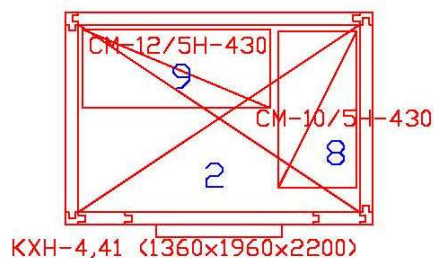

Рекомендуемые варианты размещения стеллажей в камерах POLAIR Standart

№	Камера	Модель стеллажа вариант№1 ПРОФИ	Кол-во	Модель стеллажа вариант№2 ПРОФИ-430	Кол-во
1.	КXH-2,94 (1360X1360X2200)	CM-10/5H	1	CM-10/5H-430	1
2.	КXH-4,41 (1360x1960x2200)	CM-10/5H	1	CM-10/5H-430	1
		CM-12/5H	1	CM-12/5H-430	1
3.	КXH-6,61 (1960x1960x2200)	CM-12/5H	1	CM-12/5H-430	1
		CM-15/5H	1	CM-15/5H-430	1
4.	КXH-7,71 (1960x2260x2200)	CM-15/5H	2	CM-15/5H-430	2
5.	КXH-8,81 (1960x2560x2200)	CM-15/5H	2	CM-15/5H-430	2
6.	КXH-11,75 (2560x2560x2200)	CM-10/5H	1	CM-10/5H-430	1
		CM-12/5H	2	CM-12/5H-430	2
		CM-15/5H	1	CM-15/5H-430	1
7.	КXH-11,02 (1960x3160x2200)	CM-12/5H	3	CM-12/5H-430	3
		CM-15/5H	1	CM-15/5H-430	1

Рекомендуемые схемы размещения стеллажей в камерах POLAIR Standart

KXH-2,94 (1360x1360x2200)

KXH-8,81 (1960x2560x2200)

KXH-4,41 (1360x1960x2200)

KXH-11,75 (2560x2560x2200)

KXH-6,61 (1960x1960x2200)

KXH-7,71 (1960x2260x2200)

KXH-11,02 (1960x3160x2200)