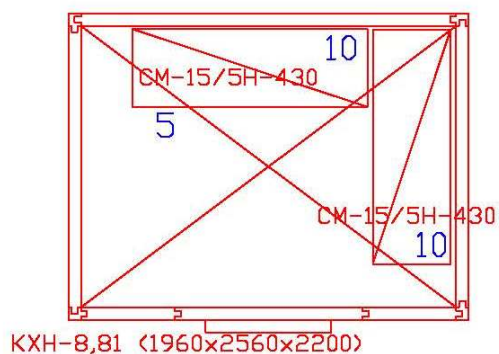

Рекомендуемые варианты размещения стеллажей в камерах POLAIR Standart

№	Камера	Модель стеллажа вариант№1 ПРОФИ	Кол-во	Модель стеллажа вариант№2 ПРОФИ-430	Кол-во
1.	КXH-2,94 (1360X1360X2200)	CM-10/5H	1	CM-10/5H-430	1
2.	КXH-4,41 (1360x1960x2200)	CM-10/5H	1	CM-10/5H-430	1
		CM-12/5H	1	CM-12/5H-430	1
3.	КXH-6,61 (1960x1960x2200)	CM-12/5H	1	CM-12/5H-430	1
		CM-15/5H	1	CM-15/5H-430	1
4.	КXH-7,71 (1960x2260x2200)	CM-15/5H	2	CM-15/5H-430	2
5.	КXH-8,81 (1960x2560x2200)	CM-15/5H	2	CM-15/5H-430	2
6.	КXH-11,75 (2560x2560x2200)	CM-10/5H	1	CM-10/5H-430	1
		CM-12/5H	2	CM-12/5H-430	2
		CM-15/5H	1	CM-15/5H-430	1
7.	КXH-11,02 (1960x3160x2200)	CM-12/5H	3	CM-12/5H-430	3
		CM-15/5H	1	CM-15/5H-430	1

Рекомендуемые схемы размещения стеллажей в камерах POLAIR Standart

KXH-2,94 (1360x1360x2200)

KXH-8,81 (1960x2560x2200)

KXH-4,41 (1360x1960x2200)

KXH-11,75 (2560x2560x2200)

KXH-6,61 (1960x1960x2200)

KXH-7,71 (1960x2260x2200)

KXH-11,02 (1960x3160x2200)