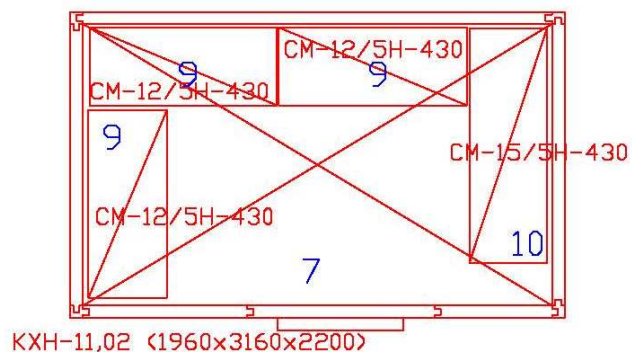

Рекомендуемые варианты размещения стеллажей в камерах POLAIR Standart

№	Камера	Модель стеллажа вариант№1 ПРОФИ	Кол-во	Модель стеллажа вариант№2 ПРОФИ-430	Кол-во
1.	КXH-2,94 (1360X1360X2200)	CM-10/5H	1	CM-10/5H-430	1
2.	КXH-4,41 (1360x1960x2200)	CM-10/5H	1	CM-10/5H-430	1
		CM-12/5H	1	CM-12/5H-430	1
3.	КXH-6,61 (1960x1960x2200)	CM-12/5H	1	CM-12/5H-430	1
		CM-15/5H	1	CM-15/5H-430	1
4.	КXH-7,71 (1960x2260x2200)	CM-15/5H	2	CM-15/5H-430	2
5.	КXH-8,81 (1960x2560x2200)	CM-15/5H	2	CM-15/5H-430	2
6.	КXH-11,75 (2560x2560x2200)	CM-10/5H	1	CM-10/5H-430	1
		CM-12/5H	2	CM-12/5H-430	2
		CM-15/5H	1	CM-15/5H-430	1
7.	КXH-11,02 (1960x3160x2200)	CM-12/5H	3	CM-12/5H-430	3
		CM-15/5H	1	CM-15/5H-430	1

Рекомендуемые схемы размещения стеллажей в камерах POLAIR Standart

KXH-2,94 (1360x1360x2200)

KXH-8,81 (1960x2560x2200)

KXH-4,41 (1360x1960x2200)

KXH-11,75 (2560x2560x2200)

KXH-6,61 (1960x1960x2200)

KXH-7,71 (1960x2260x2200)

KXH-11,02 (1960x3160x2200)