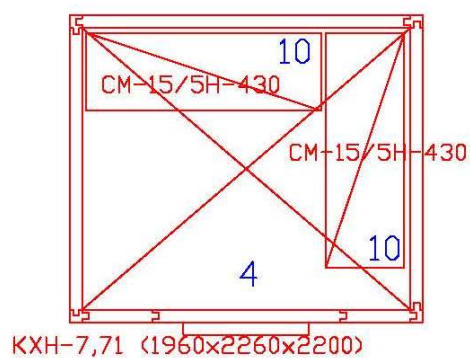

Рекомендуемые варианты размещения стеллажей в камерах POLAIR Standart

№	Камера	Модель стеллажа вариант№1 ПРОФИ	Кол-во	Модель стеллажа вариант№2 ПРОФИ-430	Кол-во
1.	КXH-2,94 (1360X1360X2200)	CM-10/5H	1	CM-10/5H-430	1
2.	КXH-4,41 (1360x1960x2200)	CM-10/5H	1	CM-10/5H-430	1
		CM-12/5H	1	CM-12/5H-430	1
3.	КXH-6,61 (1960x1960x2200)	CM-12/5H	1	CM-12/5H-430	1
		CM-15/5H	1	CM-15/5H-430	1
4.	КXH-7,71 (1960x2260x2200)	CM-15/5H	2	CM-15/5H-430	2
5.	КXH-8,81 (1960x2560x2200)	CM-15/5H	2	CM-15/5H-430	2
6.	КXH-11,75 (2560x2560x2200)	CM-10/5H	1	CM-10/5H-430	1
		CM-12/5H	2	CM-12/5H-430	2
		CM-15/5H	1	CM-15/5H-430	1
7.	КXH-11,02 (1960x3160x2200)	CM-12/5H	3	CM-12/5H-430	3
		CM-15/5H	1	CM-15/5H-430	1

Рекомендуемые схемы размещения стеллажей в камерах POLAIR Standart

KXH-2,94 (1360x1360x2200)

KXH-8,81 (1960x2560x2200)

KXH-4,41 (1360x1960x2200)

KXH-11,75 (2560x2560x2200)

KXH-6,61 (1960x1960x2200)

KXH-7,71 (1960x2260x2200)

KXH-11,02 (1960x3160x2200)