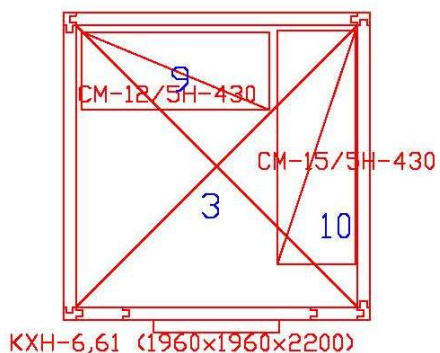

Рекомендуемые варианты размещения стеллажей в камерах POLAIR Standart

№	Камера	Модель стеллажа вариант№1 ПРОФИ	Кол-во	Модель стеллажа вариант№2 ПРОФИ-430	Кол-во
1.	КXH-2,94 (1360X1360X2200)	CM-10/5H	1	CM-10/5H-430	1
2.	КXH-4,41 (1360x1960x2200)	CM-10/5H	1	CM-10/5H-430	1
		CM-12/5H	1	CM-12/5H-430	1
3.	КXH-6,61 (1960x1960x2200)	CM-12/5H	1	CM-12/5H-430	1
		CM-15/5H	1	CM-15/5H-430	1
4.	КXH-7,71 (1960x2260x2200)	CM-15/5H	2	CM-15/5H-430	2
5.	КXH-8,81 (1960x2560x2200)	CM-15/5H	2	CM-15/5H-430	2
6.	КXH-11,75 (2560x2560x2200)	CM-10/5H	1	CM-10/5H-430	1
		CM-12/5H	2	CM-12/5H-430	2
		CM-15/5H	1	CM-15/5H-430	1
7.	КXH-11,02 (1960x3160x2200)	CM-12/5H	3	CM-12/5H-430	3
		CM-15/5H	1	CM-15/5H-430	1

Рекомендуемые схемы размещения стеллажей в камерах POLAIR Standart

KXH-2,94 (1360x1360x2200)

KXH-8,81 (1960x2560x2200)

KXH-4,41 (1360x1960x2200)

KXH-11,75 (2560x2560x2200)

KXH-6,61 (1960x1960x2200)

KXH-7,71 (1960x2260x2200)

KXH-11,02 (1960x3160x2200)