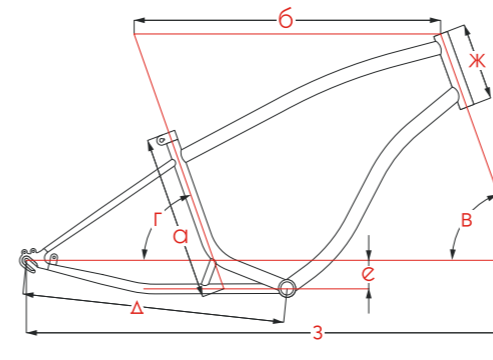

ГЕОМЕТРИЯ МОДЕЛЕЙ CRUISER / CRUISER LADY

Размер рамы	16"	18"
□ Длина подседельной трубы (мм)	419	457
б Эффективная длина верх. трубы (мм)	710	730
В Угол рулевой трубы (град)	69.3	69.3
г Угол подседельной трубы (град)	70	70
Δ Длина нижних перьев (мм)	535	615
е Провис каретки (мм)	55	55
Ж Длина рулевой трубы (мм)	180	180
з Колесная база (мм)	1200	1225