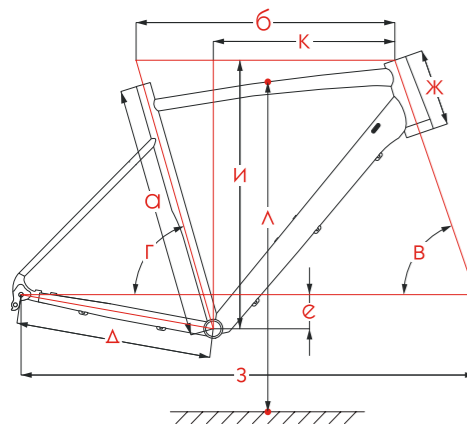

ГЕОМЕТРИЯ МОДЕЛИ STREAM

Размер рамы	54см	56см	58см	60см
□ Длина подседельной трубы (мм)	480	500	520	550
б Эффективная длина верх. трубы (мм)	545	563	580	595
В Угол рулевой трубы (град)	72.5	72.5	72.5	72.5
г Угол подседельной трубы (град)	74	73.5	73	73
Δ Длина нижних перьев (мм)	417	417	417	417
е Провис каретки (мм)	72	72	72	72
Ж Длина рулевой трубы (мм)	165	185	205	225
з Колесная база (мм)	1000	1015	1025	1040
и Стэк (мм)	578	597	616	635
к Рич (мм)	379	386	391	401
Λ Высота рамы (мм)	737	757	776	803

ГЕОМЕТРИЯ МОДЕЛИ GRAVIX

Размер рамы	54см	56см	68см
□ Длина подседельной трубы (мм)	460	500	530
б Эффективная длина верх. трубы (мм)	555	570	585
В Угол рулевой трубы (град)	71	71	71
г Угол подседельной трубы (град)	74	74	74
Δ Длина нижних перьев (мм)	430	430	430
е Провис каретки (мм)	75	75	75
Ж Длина рулевой трубы (мм)	150	170	190
з Колесная база (мм)	1040	1055	1070
и Стэк (мм)	573	592	610
к Рич (мм)	390	400	410
Λ Высота рамы (мм)	747	776	800

ГЕОМЕТРИЯ МОДЕЛЕЙ CAMPUS / LIBERTY

Размер рамы	48см	52см	56см	60см
□ Длина подседельной трубы (мм)	480	520	560	600
б Эффективная длина верх. трубы (мм)	570	595	610	625
В Угол рулевой трубы (град)	71	71	71	71
г Угол подседельной трубы (град)	73	73	73	73
Δ Длина нижних перьев (мм)	440	440	440	440
е Провис каретки (мм)	70	55	55	55
Ж Длина рулевой трубы (мм)	120	130	145	160
з Колесная база (мм)	1045	1060	1075	1105

ГЕОМЕТРИЯ МОДЕЛЕЙ HORIZONT / VANCOUVER

Размер рамы	52см	56см	60см
□ Длина подседельной трубы (мм)	520	560	600
б Эффективная длина верх. трубы (мм)	590	605	620
В Угол рулевой трубы (град)	71	71	71
г Угол подседельной трубы (град)	73	73	73
Δ Длина нижних перьев (мм)	450	450	450
е Провис каретки (мм)	55	55	55
Ж Длина рулевой трубы (мм)	150	165	180
з Колесная база (мм)	1080	1100	1115

ГЕОМЕТРИЯ МОДЕЛЕЙ CALIPSO / BARCELONA