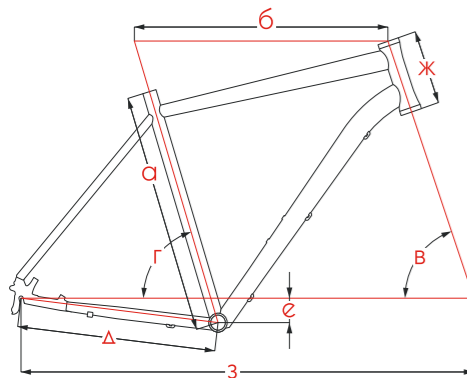

ГЕОМЕТРИЯ МОДЕЛЕЙ HORIZONT / VANCOUVER

Размер рамы	52см	56см	60см
□ Длина подседельной трубы (мм)	520	560	600
б Эффективная длина верх. трубы (мм)	590	605	620
В Угол рулевой трубы (град)	71	71	71
г Угол подседельной трубы (град)	73	73	73
Δ Длина нижних перьев (мм)	450	450	450
е Провис каретки (мм)	55	55	55
Ж Длина рулевой трубы (мм)	150	165	180
з Колесная база (мм)	1080	1100	1115