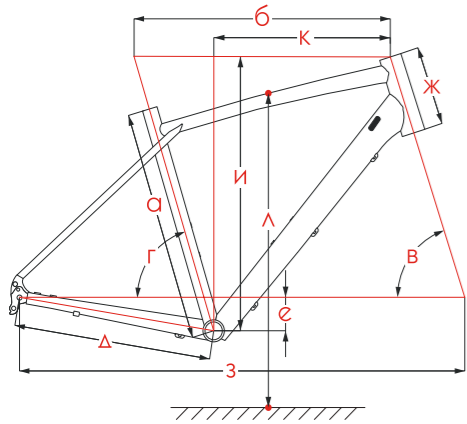

ГЕОМЕТРИЯ МОДЕЛИ STREAM

Размер рамы	54см	56см	58см	60см
□ Длина подседельной трубы (мм)	480	500	520	550
б Эффективная длина верх. трубы (мм)	545	563	580	595
В Угол рулевой трубы (град)	72.5	72.5	72.5	72.5
г Угол подседельной трубы (град)	74	73.5	73	73
Δ Длина нижних перьев (мм)	417	417	417	417
е Провис каретки (мм)	72	72	72	72
Ж Длина рулевой трубы (мм)	165	185	205	225
з Колесная база (мм)	1000	1015	1025	1040
и Стэк (мм)	578	597	616	635
к Рич (мм)	379	386	391	401
Λ Высота рамы (мм)	737	757	776	803

ГЕОМЕТРИЯ МОДЕЛИ GRAVIX

Размер рамы	54см	56см	68см
□ Длина подседельной трубы (мм)	460	500	530
б Эффективная длина верх. трубы (мм)	555	570	585
В Угол рулевой трубы (град)	71	71	71
г Угол подседельной трубы (град)	74	74	74
Δ Длина нижних перьев (мм)	430	430	430
е Провис каретки (мм)	75	75	75
Ж Длина рулевой трубы (мм)	150	170	190
з Колесная база (мм)	1040	1055	1070
и Стэк (мм)	573	592	610
к Рич (мм)	390	400	410
Λ Высота рамы (мм)	747	776	800