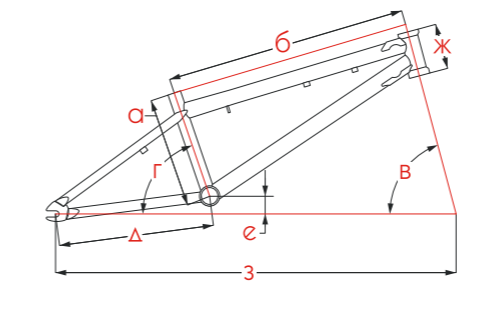

ГЕОМЕТРИЯ МОДЕЛЕЙ BMX

Тип рамы	Type-1	Type-2
□ Длина подседельной трубы (мм)	240	248
б Длина верх. трубы (мм)	530	510
В Угол рулевой трубы (град)	75	74.5
г Угол подседельной трубы (град)	71	71
Δ Длина нижних перьев (мм)	348	355
е Провис каретки (мм)	-40	-44
Ж Длина рулевой трубы (мм)	100	110
з Колесная база (мм)	932	911