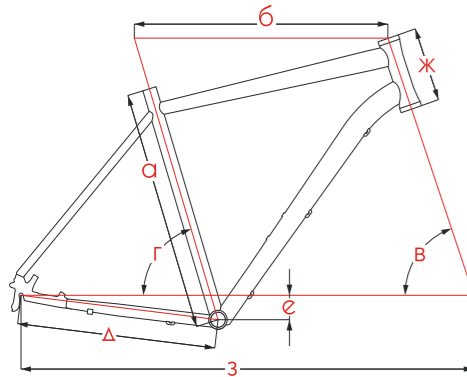

ГЕОМЕТРИЯ МОДЕЛЕЙ CAMPUS / LIBERTY

Размер рамы	48см	52см	56см	60см
□ Длина подседельной трубы (мм)	480	520	560	600
б Эффективная длина верх. трубы (мм)	570	595	610	625
В Угол рулевой трубы (град)	71	71	71	71
г Угол подседельной трубы (град)	73	73	73	73
Δ Длина нижних перьев (мм)	440	440	440	440
е Провис каретки (мм)	70	55	55	55
Ж Длина рулевой трубы (мм)	120	130	145	160
з Колесная база (мм)	1045	1060	1075	1105