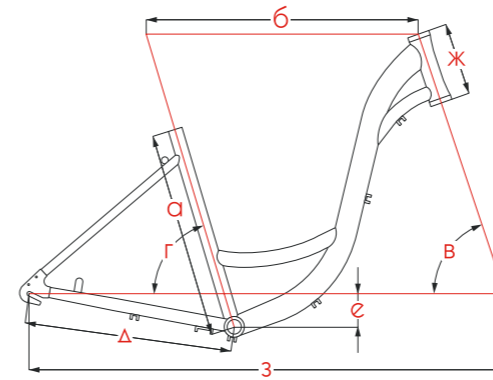

ГЕОМЕТРИЯ МОДЕЛЕЙ CALIPSO / BARCELONA

Размер рамы	15"	17"	19"
□ Длина подседельной трубы (мм)	380	435	480
б Эффективная длина верх. трубы (мм)	580	595	610
В Угол рулевой трубы (град)	70.5	70.5	70.5
г Угол подседельной трубы (град)	72.5	72.5	72.5
Δ Длина нижних перьев (мм)	465	465	465
е Провис каретки (мм)	60	60	60
Ж Длина рулевой трубы (мм)	160	160	195
з Колесная база (мм)	1085	1100	1115