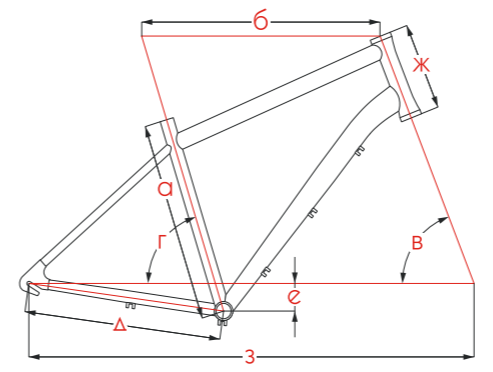

ГЕОМЕТРИЯ МОДЕЛЕЙ TOLEDO / VERONA / TRAFFIC / VICTORIA

Размер рамы	15"	16"	17"	18"	19"	20"
□ Длина подседельной трубы (мм)	380	405	435	460	485	508
б Эффективная длина верх. трубы (мм)	525	540	545	560	565	580
В Угол рулевой трубы (град)	68.5	68.5	68.5	68.5	68.5	68.5
г Угол подседельной трубы (град)	73	73	73	73	73	73
Δ Длина нижних перьев (мм)	430	430	430	430	430	430
е Провис каретки (мм)	55	55	55	55	55	55
Ж Длина рулевой трубы (мм)	180	180	200	200	220	220
з Колесная база (мм)	1050	1050	1060	1070	1075	1095