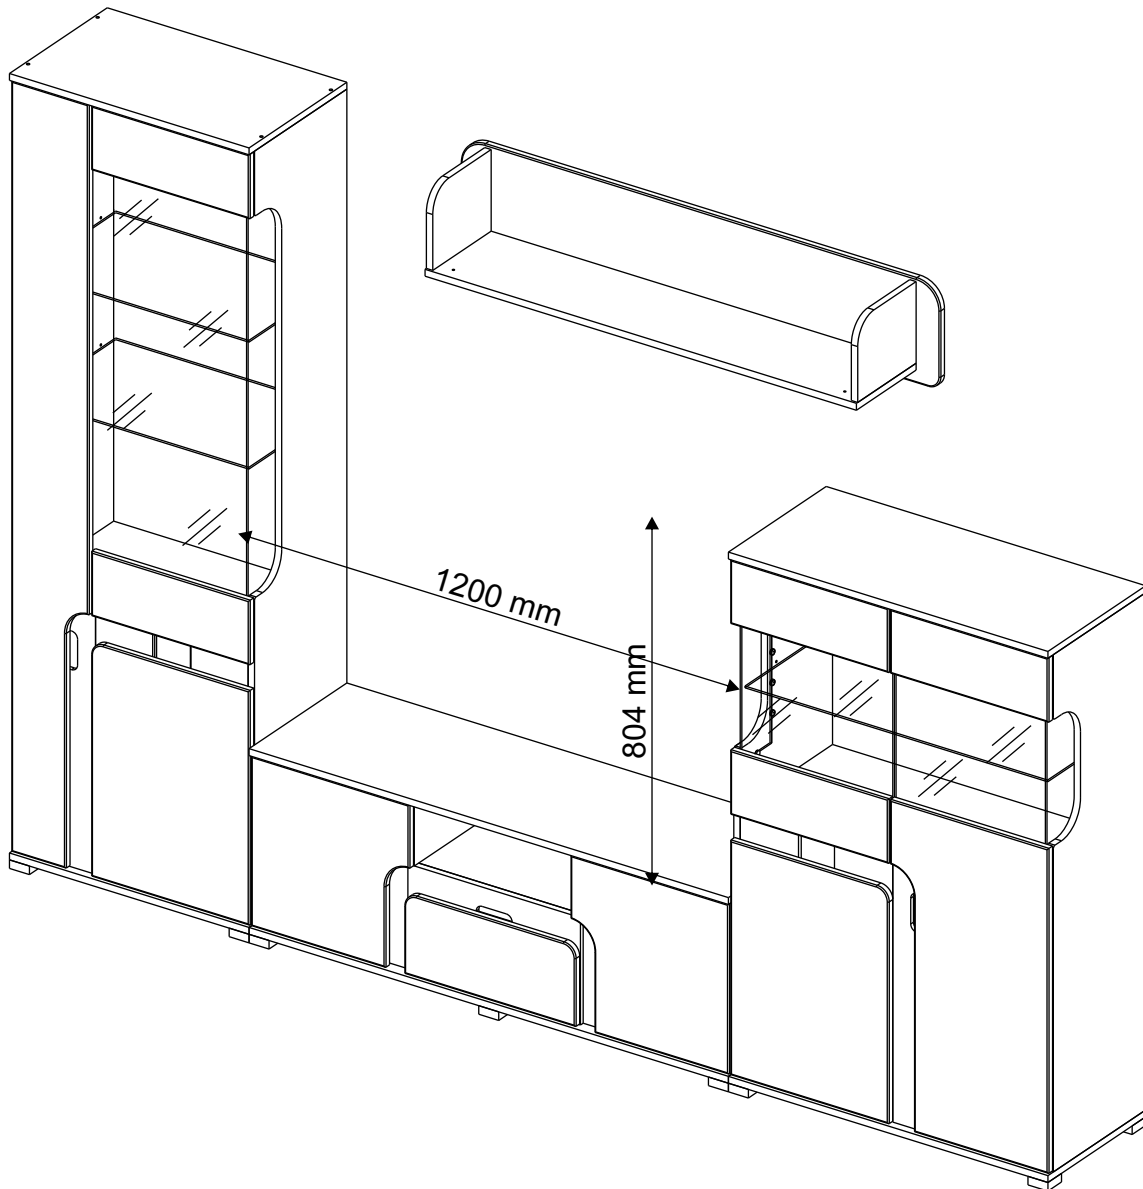

Код ТН ВЭД ЕАЭС

9403 60 100 9

9403 60 900 9

Гостиная **МАРСЕЛЬ / MARCEL**

отрезать  
и приклеить

2600	1850	360

(PL) Instrukcja montażu

(CZ) Návod k montáži

5	7x50	6	6,3x10,5	18	3,5x15	48	2x20	15	
									
35 x		34 x		97 x		100 x		1 x	
91	A	74		72		22	300 mm	27	
									
15 x		19 x		12 x		1 x		2 x	
14	3,5x30	75	for 7	7	8x30	45		21	
									
14 x		1 x		10 x		10 x		18 x	
1		2		73		38		41	
									
36 x		36 x		36 x		14 x		12 x	
44									
									
6 x									