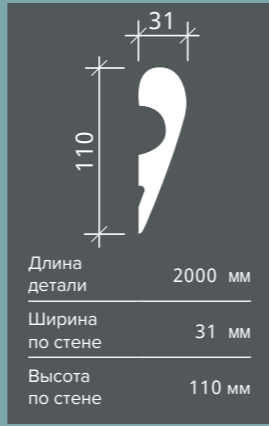

6.50.709 | 6.50.719* 

Длина детали	2000 мм
Ширина по потолку	120 мм
Высота по стене	43 мм

6.50.708

Длина детали	2000 мм
Ширина по потолку	50 мм
Высота по стене	40 мм

6.51.710* 

Длина детали	2000 мм
Глубина детали	35 мм
Высота по стене	55 мм

6.51.704

Длина детали	2000 мм
Глубина детали	15 мм
Высота по стене	90 мм

6.51.702

Длина детали	2000 мм
Глубина детали	12 мм
Высота по стене	40 мм

6.51.703

Длина детали	2000 мм
Глубина детали	12 мм
Высота по стене	60 мм

6.51.708

6.51.706

6.51.707

6.51.705

6.51.710* 

Длина детали	2000 мм
Глубина детали	35 мм
Высота по стене	55 мм

6.51.710

6.53.701

6.51.710

1.51.701

1.51.711

6.53.703

6.53.704

6.53.705

Длина детали	2000 мм
Ширина по полу	20 мм
Высота по стене	90 мм

6.53.702