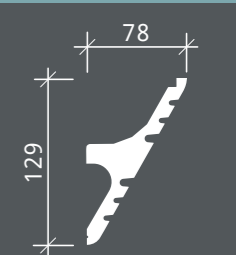

6.50.704 | 6.50.714* 

Длина детали	2000 мм
Ширина по потолку	63 мм
Высота по стене	103 мм

6.50.704

6.50.714

6.50.704

6.50.714

6.50.703 | 6.50.713* 

Длина детали	2000 мм
Ширина по потолку	50 мм
Высота по стене	50 мм

6.50.703

6.50.713

6.50.713

6.50.705 | 6.50.715* 

Длина детали	2000 мм
Ширина по потолку	64 мм
Высота по стене	64 мм

6.50.705

6.50.715

6.50.715

6.50.706 | 6.50.716* 

Длина детали	2000 мм
Ширина по потолку	78 мм
Высота по стене	129 мм

6.50.706

6.50.706

6.50.716

6.50.716

1.50.710

Длина детали	2000 мм
Ширина по потолку	250 мм
Высота по стене	100 мм

6.51.710

1.51.701

1.51.711

6.53.703

6.53.704

6.53.705

Длина детали	2000 мм
Ширина по полу	20 мм
Высота по стене	90 мм

6.53.702