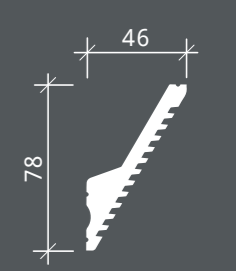

1.56.701	34
1.56.702	34
1.56.709	34
1.56.703	34
1.56.707	36
1.56.708	36
1.56.705	36
1.56.710	36

6.50.701 | 6.50.711* 

Длина детали	2000 мм
Ширина по потолку	35 мм
Высота по стене	35 мм

6.50.702 | 6.50.712* 

Длина детали	2000 мм
Ширина по потолку	46 мм
Высота по стене	78 мм

6.50.701

6.50.711

6.50.711

6.50.702

6.50.712

6.50.702

6.50.712

6.51.710

1.51.701

1.51.711

6.53.703

6.53.704

6.53.705

Длина детали	2000 мм
Ширина по полу	20 мм
Высота по стене	90 мм

6.53.702

Длина детали	2000 мм
Ширина по полу	25 мм
Высота по стене	70 мм

6.53.702

6.53.701

6.51.710

6.50.708

1.56.701

Высота	Ширина	Глубина
516 мм	577 мм	100 мм

1.56.702