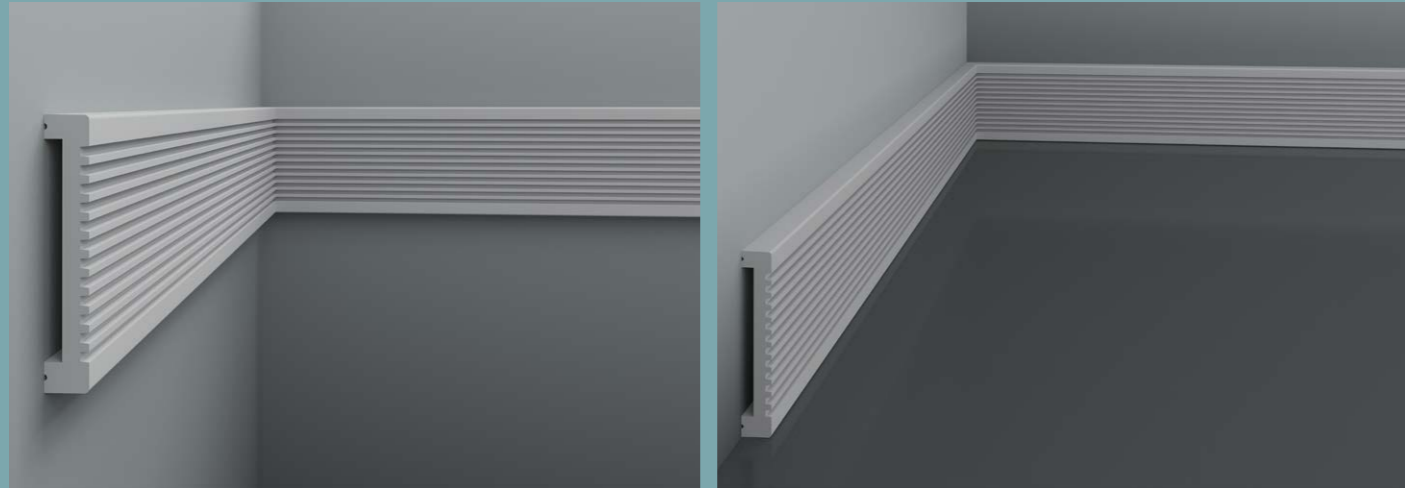

6.51.703

Длина детали	2000 мм
Глубина детали	15 мм
Высота по стене	90 мм

6.51.702