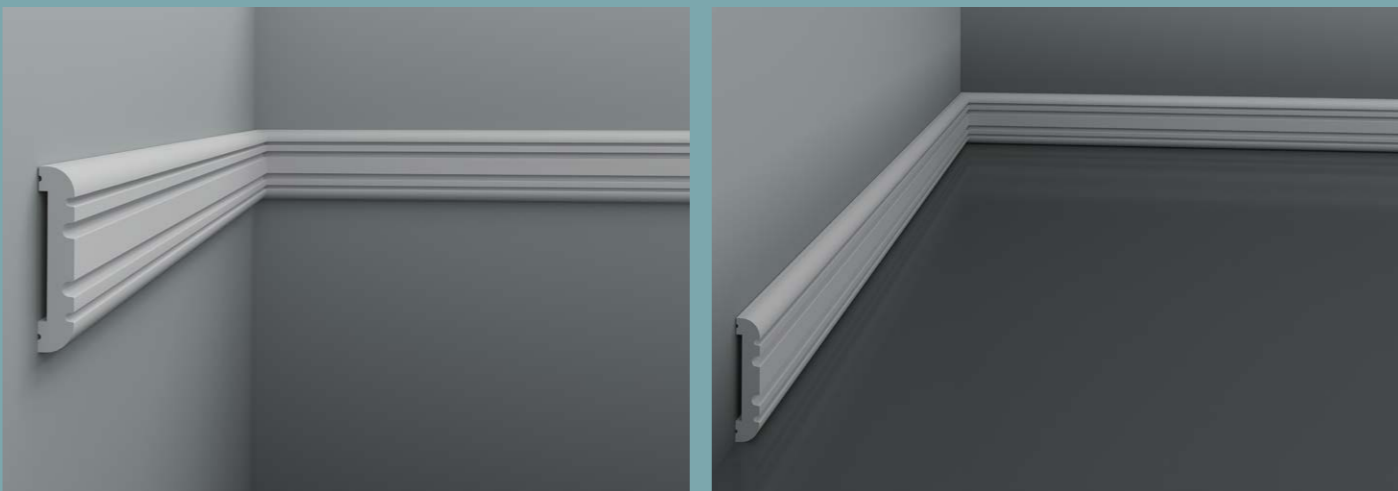

6.51.708

6.51.706

6.51.707

6.51.705

6.51.710* 

Длина детали	2000 мм
Глубина детали	35 мм
Высота по стене	55 мм

6.51.710

6.53.701