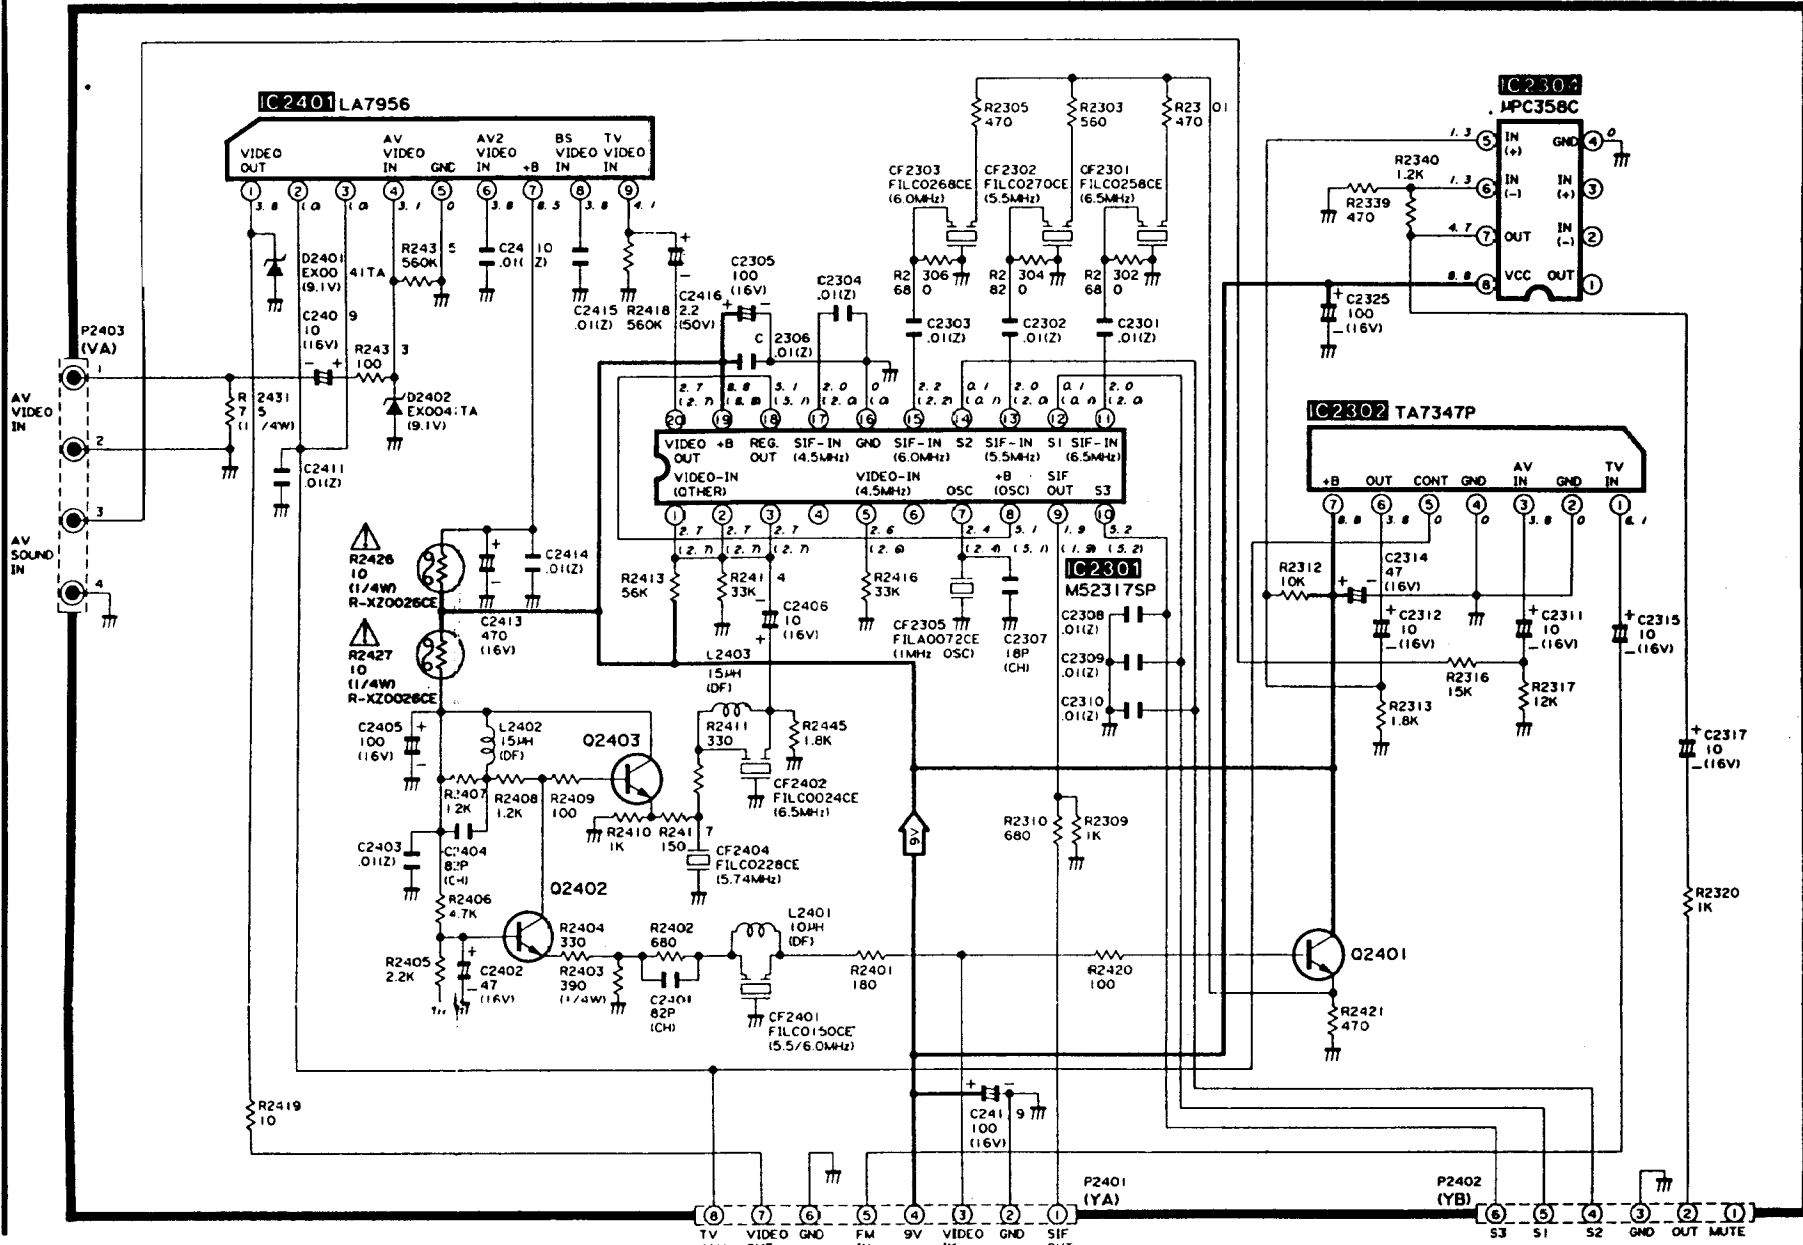

PWB-D (AV UNIT) DUNTK8599WEV0

IC2401 LA7956

IC2304 MPC358C

IC2302 TA7347P

IC2301 M52317SP

AV VIDEO IN
AV SOUND IN

TV /AV 8 VIDEO OUT 7 GND 6 FM IN 5 9V 4 VIDEO IN 3 GND 2 SIF IN 1
S3 53 51 52 GND OUT MUTE 6 5 4 3 2 1

⑦ 140 Vp-p (H)

⑧ 925 Vp-p (H)

⑨ 4.1 Vp-p (V)

⑩ 50 Vp-p (V)

⑪ 4.5 Vp-p (H)

⑫ 4.5 Vp-p (H)

⑬ 4.5 Vp-p (H)

⑭ 100 Vp-p (H)

⑮ 100 Vp-p (H)

⑯ 100 Vp-p (H)

⑰ 440 Vp-p

START 210V-010

PWB-C (CRT UNIT) DUNTK8446WEV1