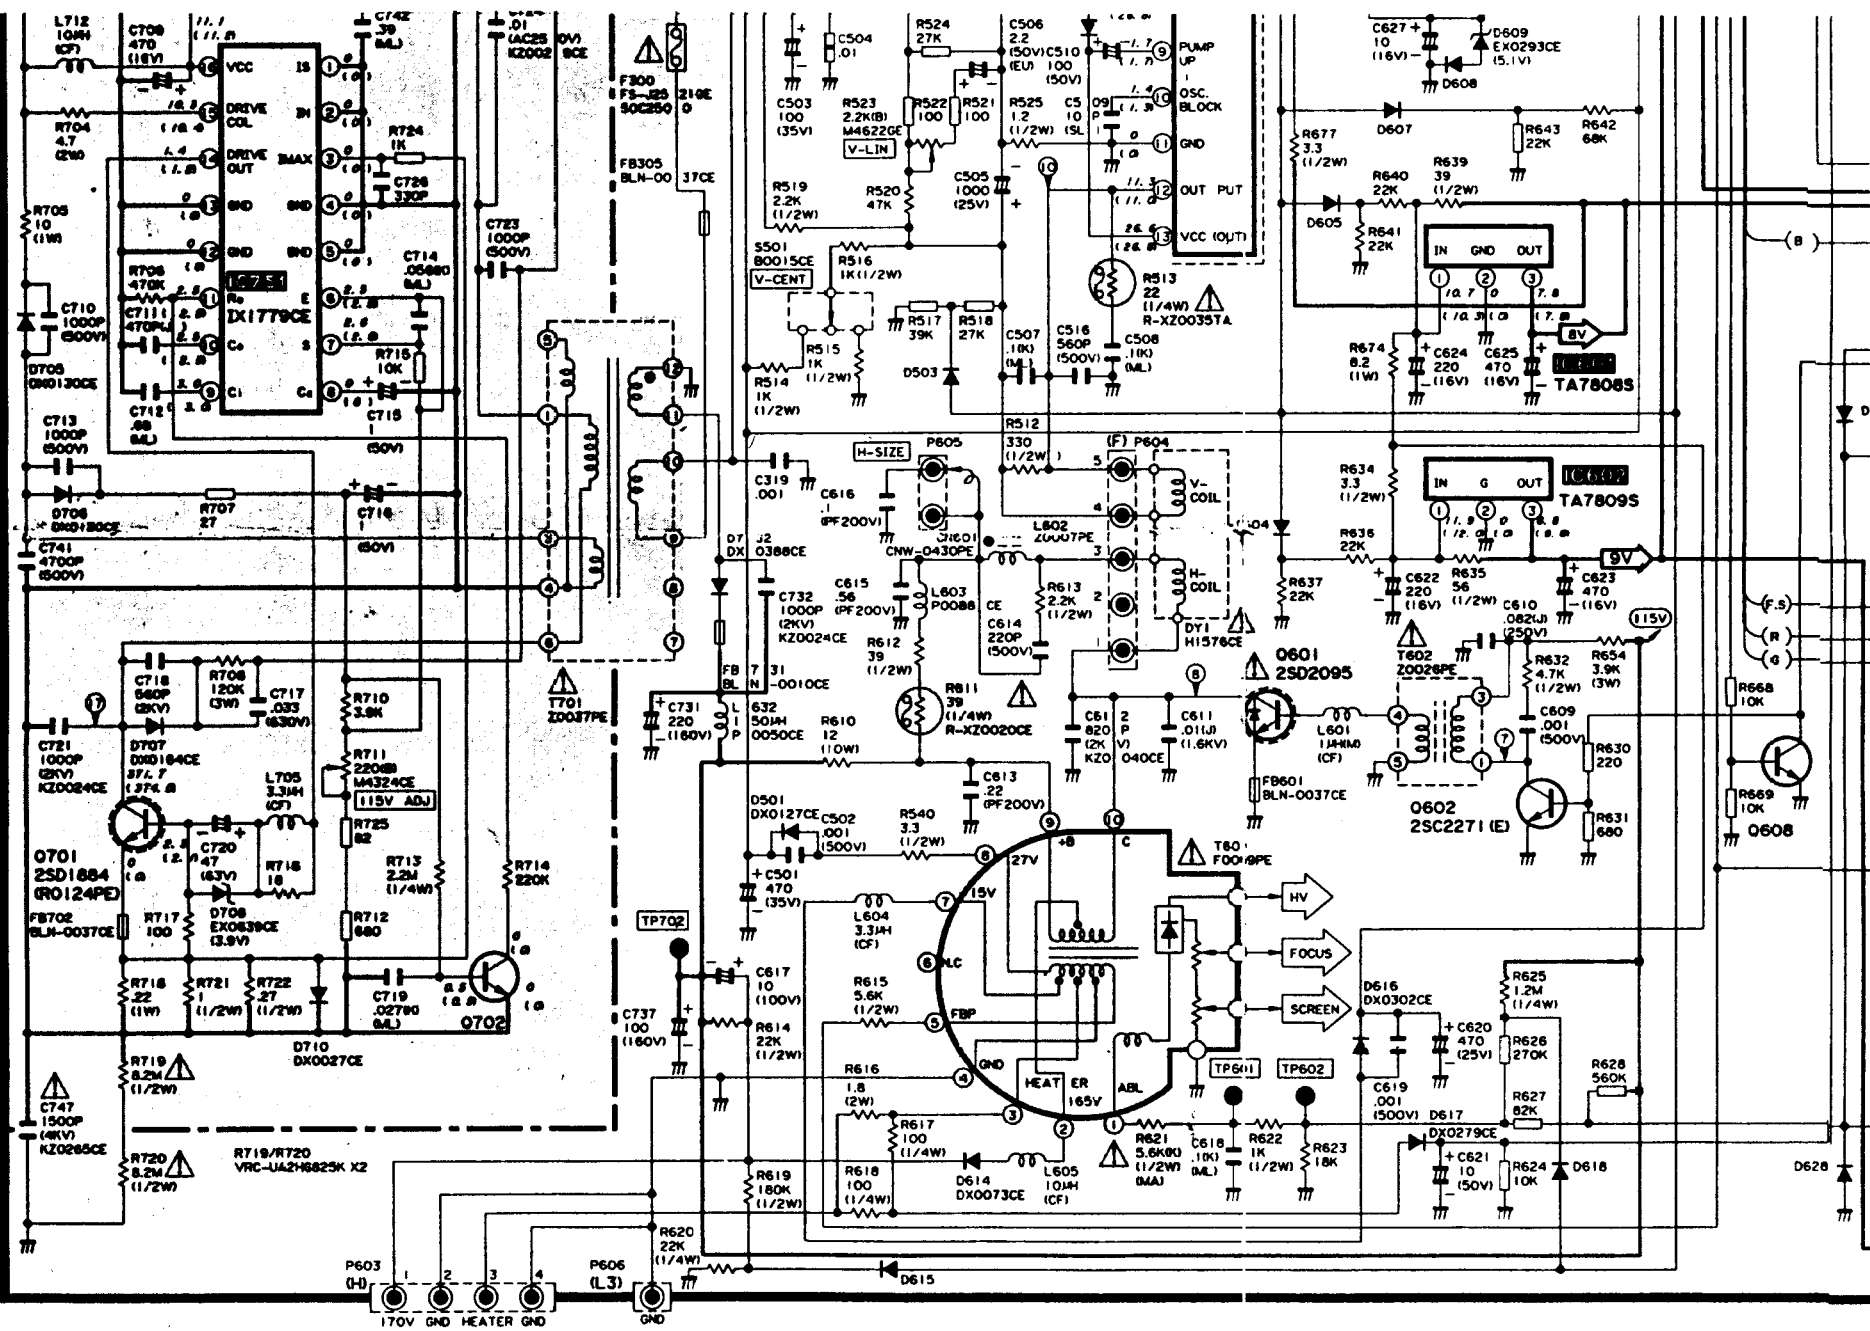

⑮ 100 Vp-p (H)

⑯ 100 Vp-p (H)

⑰ 440 Vp-p

START 210V-010

PWB-C (CRT UNIT) DUNTK8446WEV1