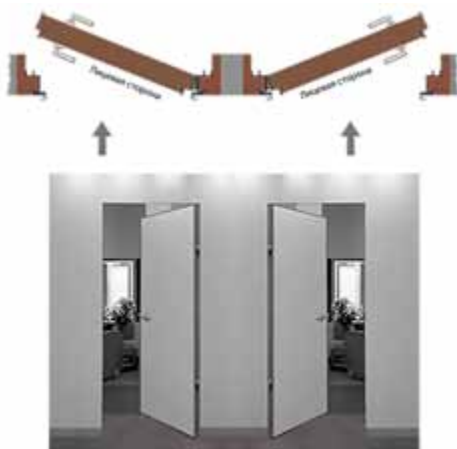

Обратное открывание

Смотрим на дверь при положении ОТ СЕБЯ

Правое открывание

Левое открывание