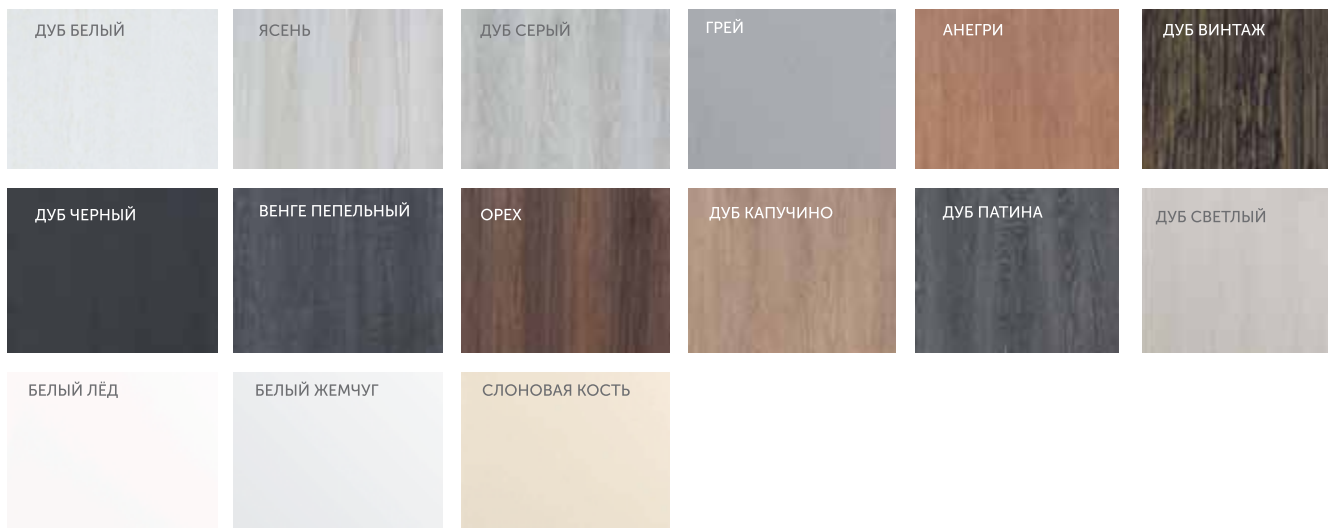

ВАРИАНТЫ ОБЛИЦОВКИ:

ЭМАЛЬ

Стандартная программа:
RAL 7004 - серый
RAL 7015 - темно-серый
RAL 1015 - бежевый
RAL 1019 - темно-бежевый
RAL 9003 - белый

Нестандартная программа:
все остальные цвета RAL

БЕЛЫЙ ДУБ. ПАТИНИРОВАНИЕ