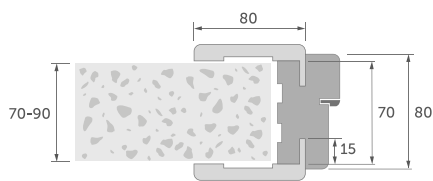

ДВЕРНОЙ ПОГОНАЖ

Телескопический дверной погонаж — это конструктивное решение дверной коробки, позволяющее выполнить подгонку к стене любой толщины.

1. Стандартная коробка TM STATUS

Данная конструкция позволяет монтировать коробку с наличниками на проемы с толщиной стен от 70 мм до 90 мм