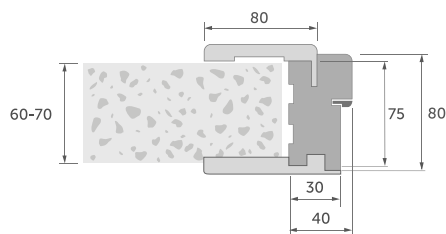

2. Коробка ONPLANE

Специальная конструкция коробки ONPLANE позволяет установить дверное полотно и наличник в одной плоскости.

За счет телескопического эффекта конструкция подходит для стен любой толщины.