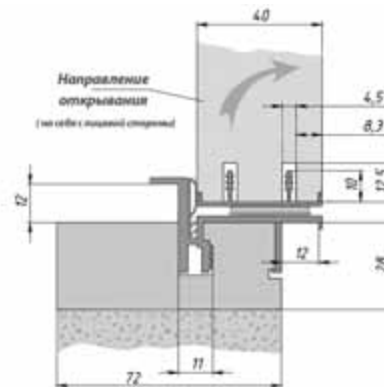

3. Алюминиевая коробка

Применяется для установки скрытых дверей
 Деревянная основа входит в комплект поставки.
 Коробки зарезаны в размер прод углом 45 градусов
 Максимально возможная высота короба – 2500 мм
 для максимально возможной высоты полотна ТМ – 2400 мм.

Правое открывание

Левое открывание

Обратное открывание

Смотрим на дверь при положении ОТ СЕБЯ

Правое открывание

Левое открывание

ЭКОШПОН

Мы не позволяем себе идти на компромиссы, особенно если речь идет о качестве продукции и безопасности наших потребителей.
Поэтому наши двери на 80% сделаны из лучших по экологичности (безопасности) и качеству зарубежных компонентов.