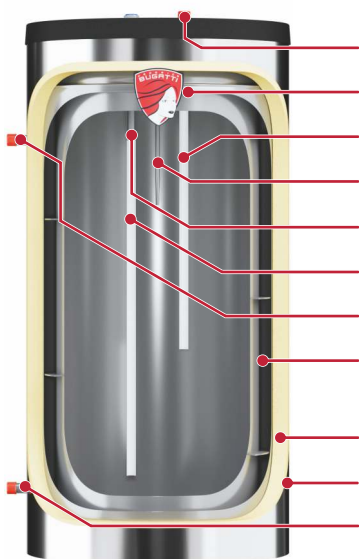

INOX Premium

Бойлер косвенного нагрева из нержавеющей стали, бак в водяной рубашке

Бойлер косвенного нагрева FB INOX Premium производительностью от 820 л/час до 1540 л/час. Водонагреватели косвенного нагрева оригинальной конструкции FB INOX, изготовленные полностью из нержавеющей стали (внутренний бак из AISI 304).

Бойлер FB INOX Premium сконструирован по схеме:

- Внутренний бак бойлера (контур горячего водяного снабжения (далее ГВС));
- Водяная рубашка (контур обогрева бойлера через систему отопления).

Для повышения производительности и прочности внутри водяной рубашки предусмотрены направляющие потока воды, которые одновременно выполняют роль ребер жесткости внутреннего бака.

- Заземление
- Патрубок рециркуляции ГВС
- Выход ГВС
- Датчик температуры
- Анод
- Вход ХВС
- Вход теплоносителя из котла
- Внутренняя и внешняя стенка из нержавеющей стали
- Пенополиуретан
- Внешняя обшивка
- Выход теплоносителя в котел