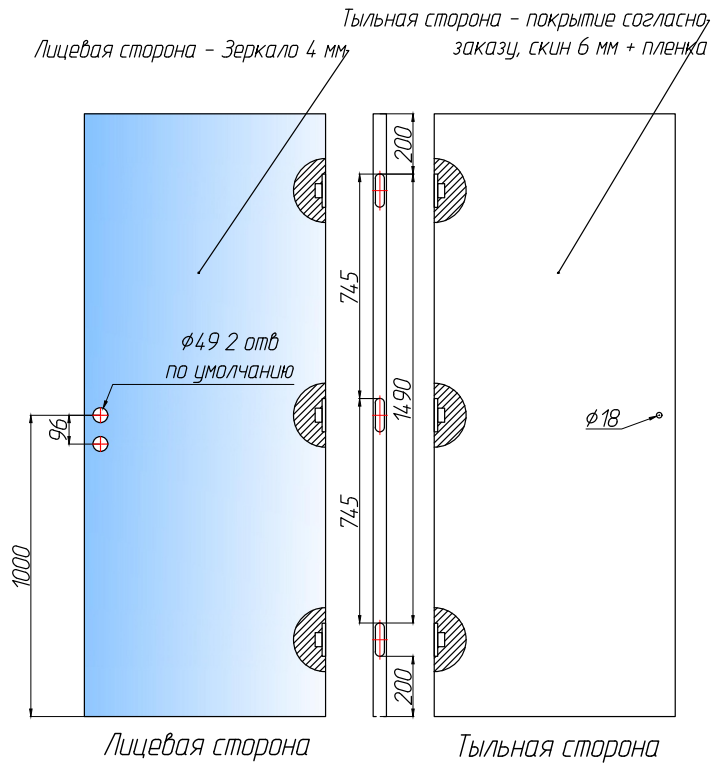

ДВЕРНЫЕ ПОЛОТНА  
СО СПЛОШНОЙ  
ЗЕРКАЛЬНОЙ  
СТОРОНОЙ

**!** Изготовление полотна 0M в исполнении Reverse невозможно

## 1M Invisible

## 1M Invisible Reverse