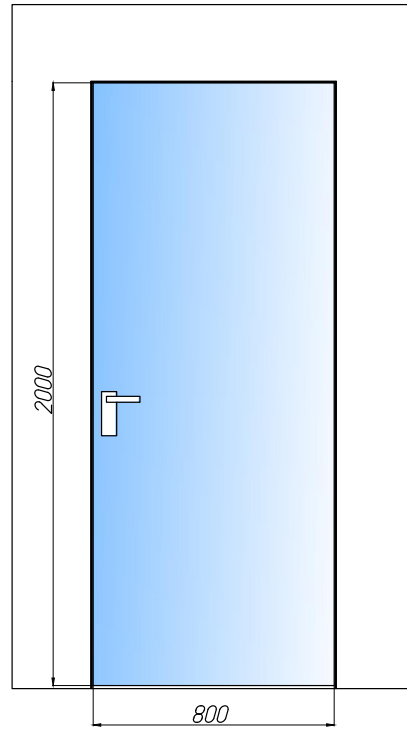

ДВЕРНЫЕ ПОЛОТНА  
СО СПЛОШНОЙ  
ЗЕРКАЛЬНОЙ  
СТОРОНОЙ

**!** Изготовление полотна 0M в исполнении Reverse невозможно

## 1M Invisible

## 1M Invisible Reverse