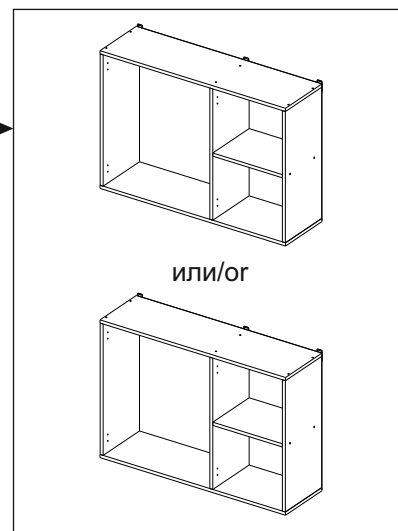

Кухонный набор POINT 100
(Kitchen POINT 100)

Код ТН ВЭД ЕАЭС

9403 40 100 0
9403 90 300 0

отрезать
и приклеить

1000	690/ 818	306/ 600

30КП10Б1251

фасад
30ФП10Б1254
30ФП10С1255
30ФП10Т1256
30ФП10Ф1257

White - Белый

Комплектовочная ведомость / Set package sheet

Упак/ Package	Наименование	Description	Цвет детали/ Décor	Размер / Size, mm	Кол-во/ Quantity	№
1	Фурнитура	Furniture/Cabinetry hardware	-	-	-	-
2	Столешница	Worktop	Antares	1000x600	1	12
	Крышка	Top	White	1000x405	1	8
	Деталь ящика	Side drawers	White	100x400	2	10
	Деталь ящика	Side drawers	White	100x318	1	11
	Бок правый/сп	Side right/middle	White	658x286	2	5
	Вязка	Connecting element	White	382x286	1	7
	Крышка	Top	White	1000x286	2	9
3	Бок правый	Side right	White	674x405	1	3
	Бок левый	Side left	White	658x286	1	4
	Вязка	Connecting element	White	575x405	1	6
	Бок левый	Side left	White	674x405	1	1
	Бок средний	Side middle	White	674x405	1	2
4	Панель	Drawer panel	см упак/look at the package	156x396	1	13
	Створка	Door		526x396	1	14
	Створка	Door		686x396	1	15
	Створка	Door		686x596	2	16
	ХДФ	Back element	White	686x595	2	17
	ХДФ	Back element	White	686x404	1	18
	ХДФ	Back element	White	686x396	1	19
	ХДФ	Back element	White	350x407	1	20