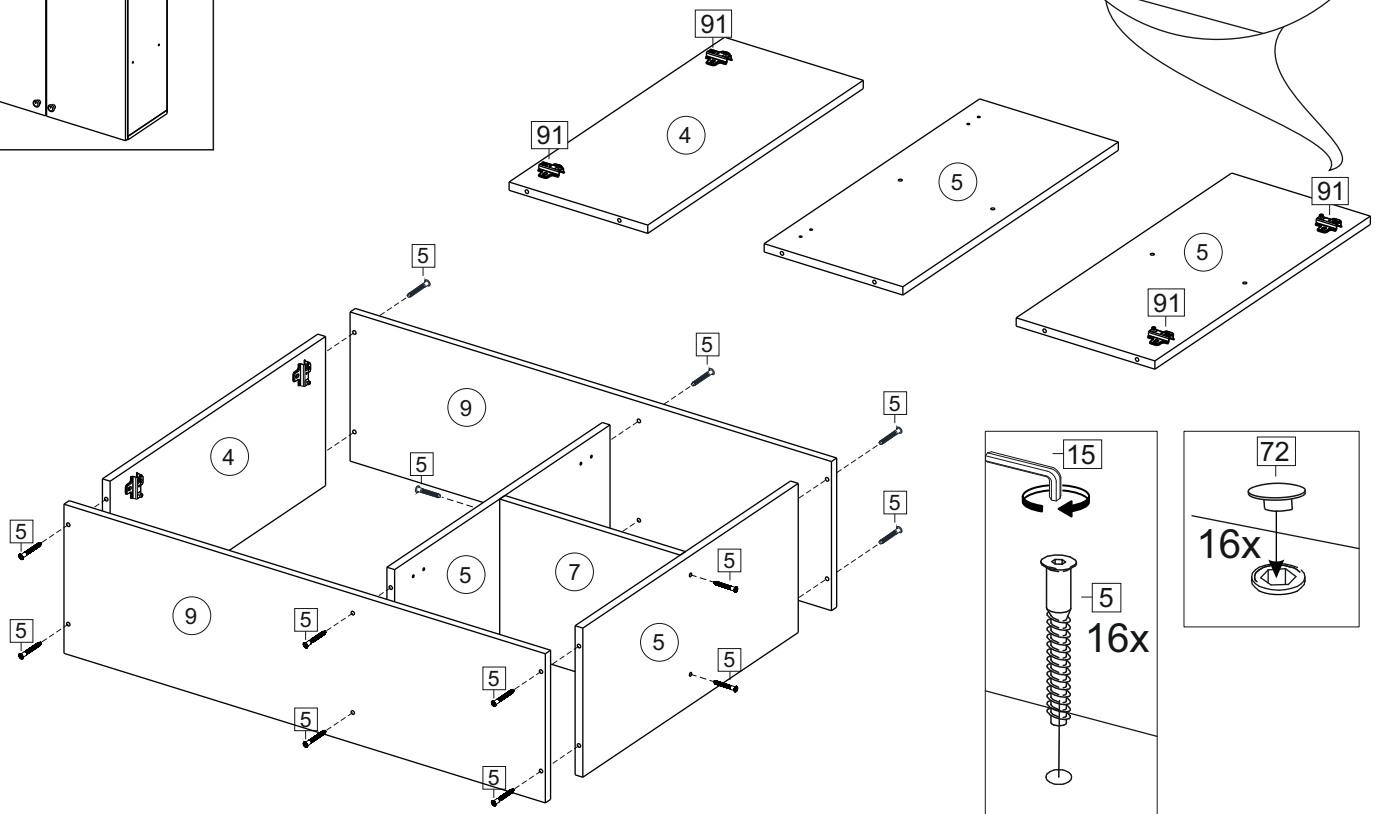

1		2		5	7x50	6	6,3x10,5	10	3,5x25
8 x		8 x		28 x		20 x		12 x	
15		18	3,5x15	24	400 mm	35	100 mm	59	100 mm
1 x		52 x		1 x		3 x		3 x	
45		48		53		71	∅ 5 mm	72	
8 x		40 x		3 x		10 x		22 x	
91	Hinge A	125	K1	3		73			
8x		5 x		3 x		8 x