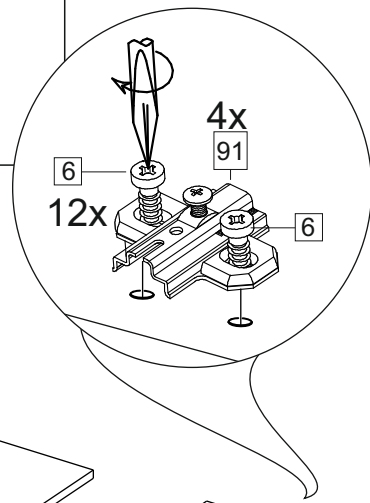

Комплектовочная ведомость / Set package sheet

Упак/ Package	Наименование	Description	Цвет детали/ Décor	Размер / Size, mm	Кол-во/ Quantity	№
1	Фурнитура	Furniture/Cabinetry hardware	-	-	-	-
2	Столешница	Worktop	Antares	1000x600	1	12
	Крышка	Top	White	1000x405	1	8
	Деталь ящика	Side drawers	White	100x400	2	10
	Деталь ящика	Side drawers	White	100x318	1	11
	Бок правый/сп	Side right/middle	White	658x286	2	5
	Вязка	Connecting element	White	382x286	1	7
	Крышка	Top	White	1000x286	2	9
3	Бок правый	Side right	White	674x405	1	3
	Бок левый	Side left	White	658x286	1	4
	Вязка	Connecting element	White	575x405	1	6
	Бок левый	Side left	White	674x405	1	1
	Бок средний	Side middle	White	674x405	1	2
4	Панель	Drawer panel	см упак/look at the package	156x396	1	13
	Створка	Door		526x396	1	14
	Створка	Door		686x396	1	15
	Створка	Door		686x596	2	16
	ХДФ	Back element	White	686x595	2	17
	ХДФ	Back element	White	686x404	1	18
	ХДФ	Back element	White	686x396	1	19
	ХДФ	Back element	White	350x407	1	20

1		2		5	7x50	6	6,3x10,5	10	3,5x25
									
8 x		8 x		28 x		20 x		12 x	
15		18	3,5x15	24	400 mm	35	100 mm	59	100 mm
									
1 x		52 x		1 x		3 x		3 x	
45		48		53		71	∅ 5 mm	72	
									
8 x		40 x		3 x		10 x		22 x	
91	Hinge A	125	K1	3		73			
									
8x		5 x		3 x		8 x			