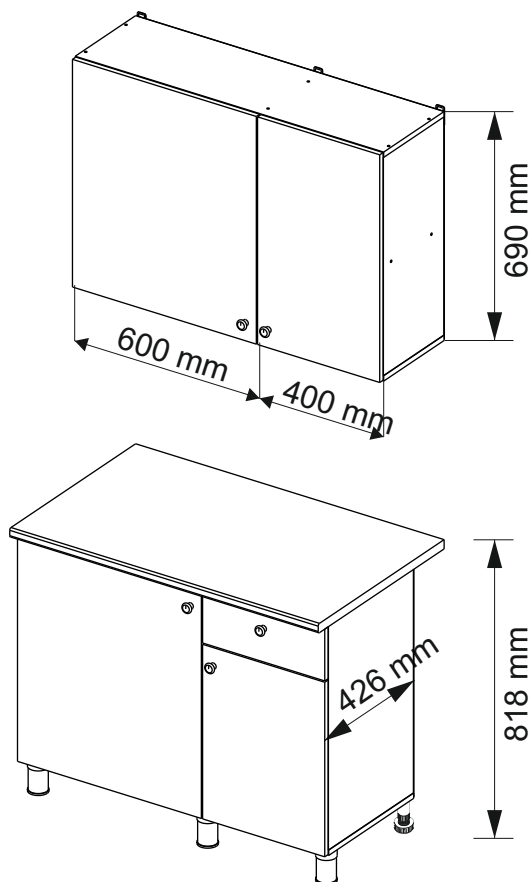

Кухонный набор POINT 100
(Kitchen POINT 100)

Код ТН ВЭД ЕАЭС

9403 40 100 0
9403 90 300 0

отрезать
и приклеить

1000	690/ 818	306/ 600

30КП10Б1251

фасад
30ФП10Б1254
30ФП10С1255
30ФП10Т1256
30ФП10Ф1257

White - Белый

Комплектовочная ведомость / Set package sheet

Упак/ Package	Наименование	Description	Цвет детали/ Décor	Размер / Size, mm	Кол-во/ Quantity	№
1	Фурнитура	Furniture/Cabinetry hardware	-	-	-	-
2	Столешница	Worktop	Antares	1000x600	1	12
	Крышка	Top	White	1000x405	1	8
	Деталь ящика	Side drawers	White	100x400	2	10
	Деталь ящика	Side drawers	White	100x318	1	11
	Бок правый/сп	Side right/middle	White	658x286	2	5
	Вязка	Connecting element	White	382x286	1	7
	Крышка	Top	White	1000x286	2	9
3	Бок правый	Side right	White	674x405	1	3
	Бок левый	Side left	White	658x286	1	4
	Вязка	Connecting element	White	575x405	1	6
	Бок левый	Side left	White	674x405	1	1
	Бок средний	Side middle	White	674x405	1	2
4	Панель	Drawer panel	см упак/look at the package	156x396	1	13
	Створка	Door		526x396	1	14
	Створка	Door		686x396	1	15
	Створка	Door		686x596	2	16
	ХДФ	Back element	White	686x595	2	17
	ХДФ	Back element	White	686x404	1	18
	ХДФ	Back element	White	686x396	1	19
	ХДФ	Back element	White	350x407	1	20

1		2		5	7x50	6	6,3x10,5	10	3,5x25
									
8 x		8 x		28 x		20 x		12 x	
15		18	3,5x15	24	400 mm	35	100 mm	59	100 mm
									
1 x		52 x		1 x		3 x		3 x	
45		48		53		71	∅ 5 mm	72	
									
8 x		40 x		3 x		10 x		22 x	
91	Hinge A	125	K1	3		73			
									
8x		5 x		3 x		8 x			