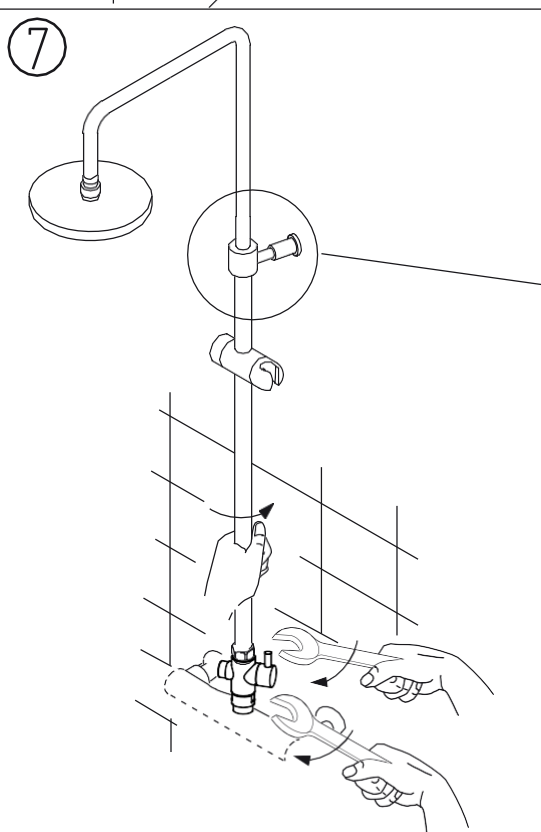

1

Затянуть соединение труб. Трубу 1 поворачивать вправо, трубу 2 – влево
Tighten the pipes connection. Pipe 1 turn right and pipe 2 turn left

2

3

Ramon Soler®

4

5

6

7

8

T100N + IDH1/2

Инструкция по установке
Instructions for assembly