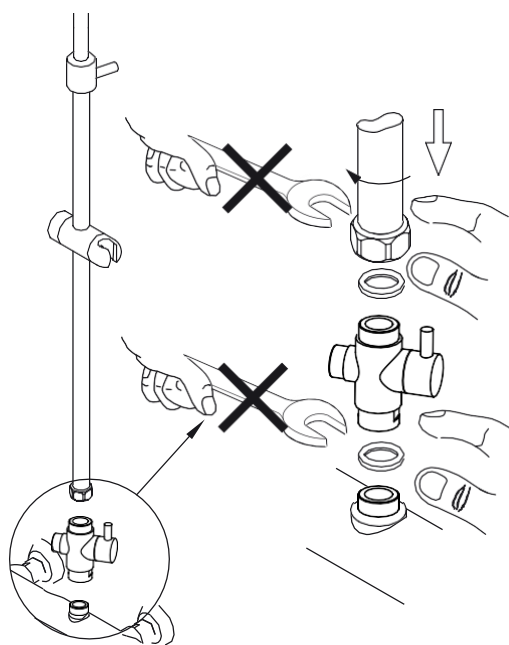

1

Затянуть соединение труб. Трубу 1 поворачивать вправо, трубу 2 – влево  
Tighten the pipes connection. Pipe 1 turn right and pipe 2 turn left

2

3

Ramon Soler®

4

5

6