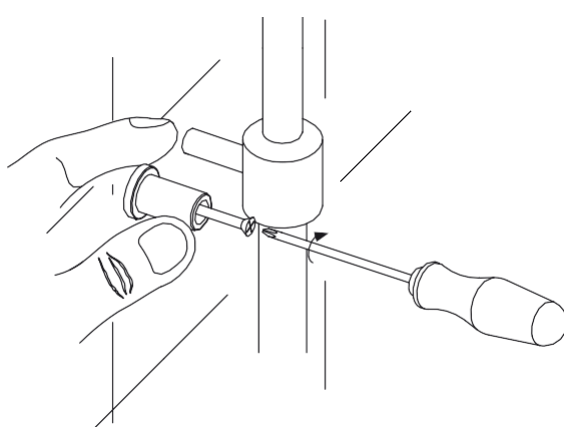

1

Затянуть соединение труб. Трубу 1 поворачивать вправо, трубу 2 – влево  
Tighten the pipes connection. Pipe 1 turn right and pipe 2 turn left

2

3

Ramon Soler®

4

5

6