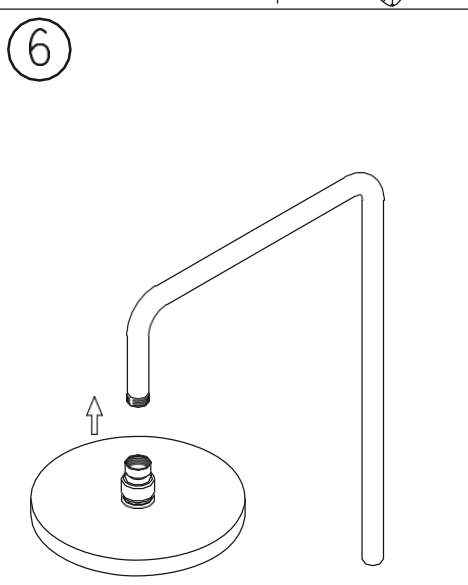

1

Затянуть соединение труб. Трубу 1 поворачивать вправо, трубу 2 – влево  
Tighten the pipes connection. Pipe 1 turn right and pipe 2 turn left

2

3

Ramon Soler®

4

5

6