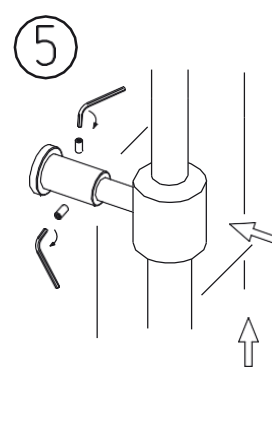

1

Затянуть соединение труб. Трубу 1 поворачивать вправо, трубу 2 – влево  
Tighten the pipes connection. Pipe 1 turn right and pipe 2 turn left

2

3

Ramon Soler®

4

5

6