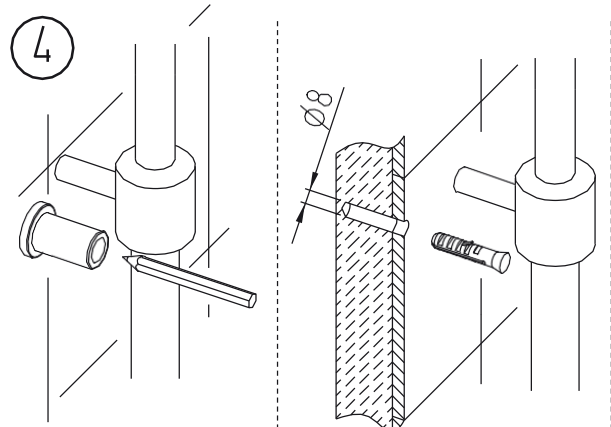

1

Затянуть соединение труб. Трубу 1 поворачивать вправо, трубу 2 – влево  
Tighten the pipes connection. Pipe 1 turn right and pipe 2 turn left

2

3

Ramon Soler®

4

5

6