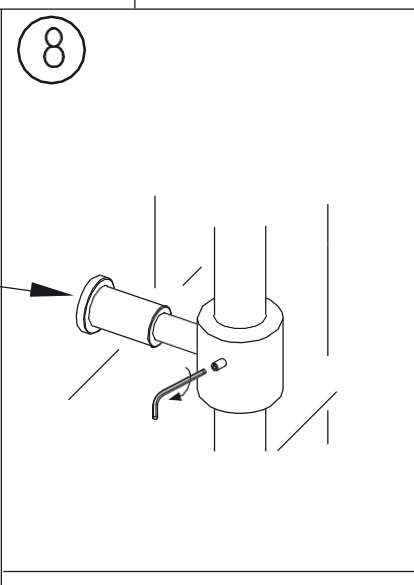

T100N + IDH1/2

Инструкция по установке
Instructions for assembly