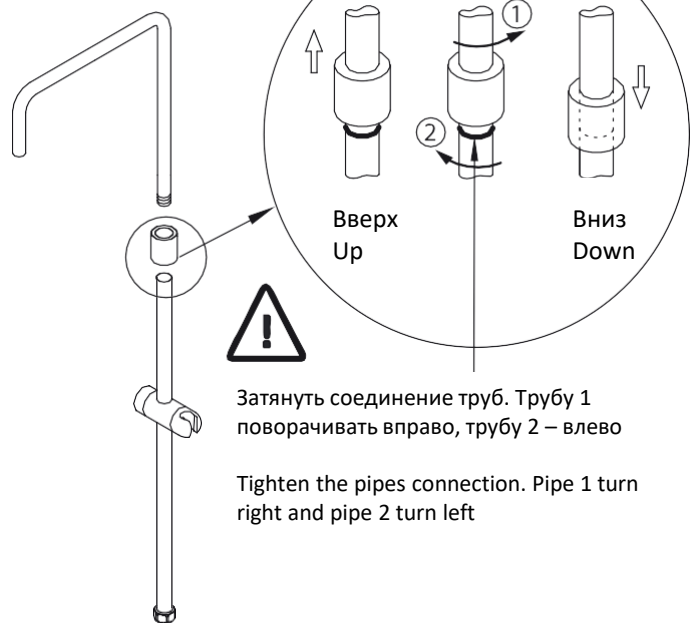

1

Затянуть соединение труб. Трубу 1 поворачивать вправо, трубу 2 – влево  
Tighten the pipes connection. Pipe 1 turn right and pipe 2 turn left

2

3

Ramon Soler®

4

5

6

7

8

T100N + IDH1/2

Инструкция по установке  
Instructions for assembly