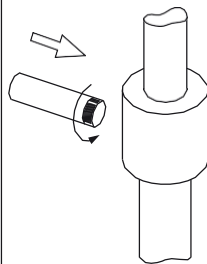

1

Затянуть соединение труб. Трубу 1 поворачивать вправо, трубу 2 – влево  
Tighten the pipes connection. Pipe 1 turn right and pipe 2 turn left

2

3

Ramon Soler®

4

5

6