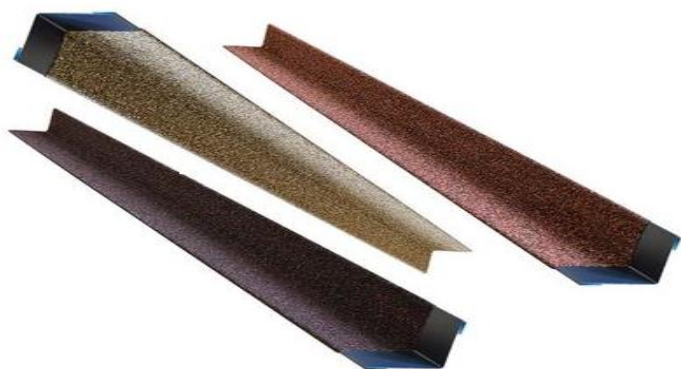

### КОМПЛЕКТАЦИЯ ФАСАДНОЙ ПЛИТКИ

ТЕХНОНИКОЛЬ HAUBERK уголок металлический внешний, 50*50*1250, шт.	614,25
ТЕХНОНИКОЛЬ HAUBERK уголок металлический внутренний, 50*50*1250, шт.	614,25
ТЕХНОНИКОЛЬ HAUBERK наличник оконный металлический, 50*100*1250, шт.	674,10
ТЕХНОНИКОЛЬ HAUBERK цокольная планка, 17*85*20*1250, шт.	624,75