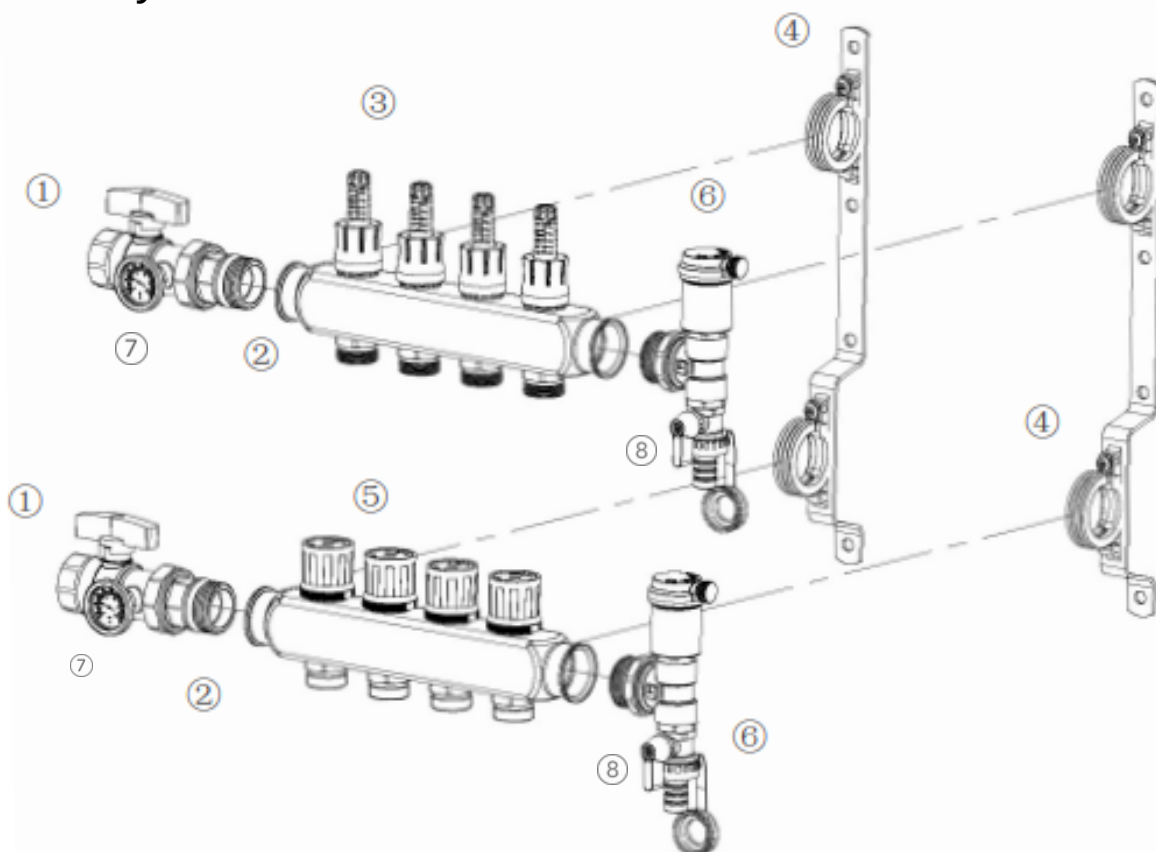

звукоизоляционными прокладками

на хомутах

1"BP 3x3/4"HP - 5 112.97 р

1"BP 4x3/4"HP - 5724.82 р

1"BP 5x3/4"HP - 6437.20 р

1. Шаровой кран
2. Коллектор 1"
3. Расходомер
4. Кронштейны
5. Маховичок
6. Автоматический воздухоотводчик
7. Термометр
8. Кран заливки и слива