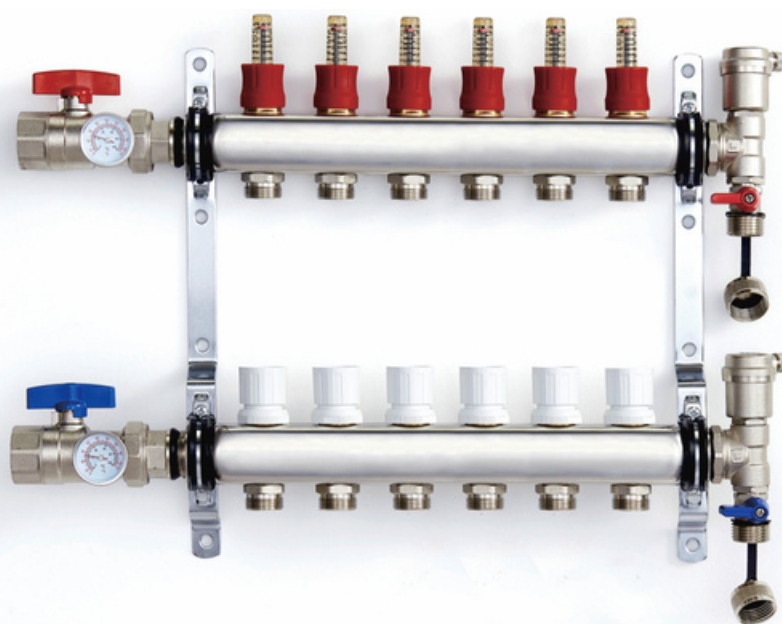

RIIFO FLOW

УНИКАЛЬНЫЙ КОЛЛЕКТОР
НА РЫНКЕ

В комплекте:

2 шаровых запорных крана

**2 автоматических
воздухоотводчика**

2 крана заливки и слива

2 термометра

2 кронштейна со

звукоизоляционными прокладками

на хомутах

1"BP 3x3/4"HP - 5 112.97 р

1"BP 4x3/4"HP - 5724.82 р

1"BP 5x3/4"HP - 6437.20 р

1. Шаровой кран
2. Коллектор 1"
3. Расходомер
4. Кронштейны
5. Маховичок
6. Автоматический воздухоотводчик
7. Термометр
8. Кран заливки и слива

Материал: нержавеющая сталь AISI 304

Отсканируйте и узнайте
больше о коллекторе