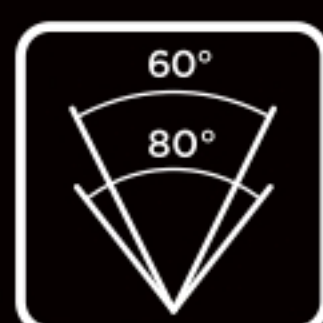

РЕГУЛИРОВАНИЕ УГЛА СРАБАТЫВАНИЯ

Предотвратите ложные срабатывания маски в зависимости от условий работы.