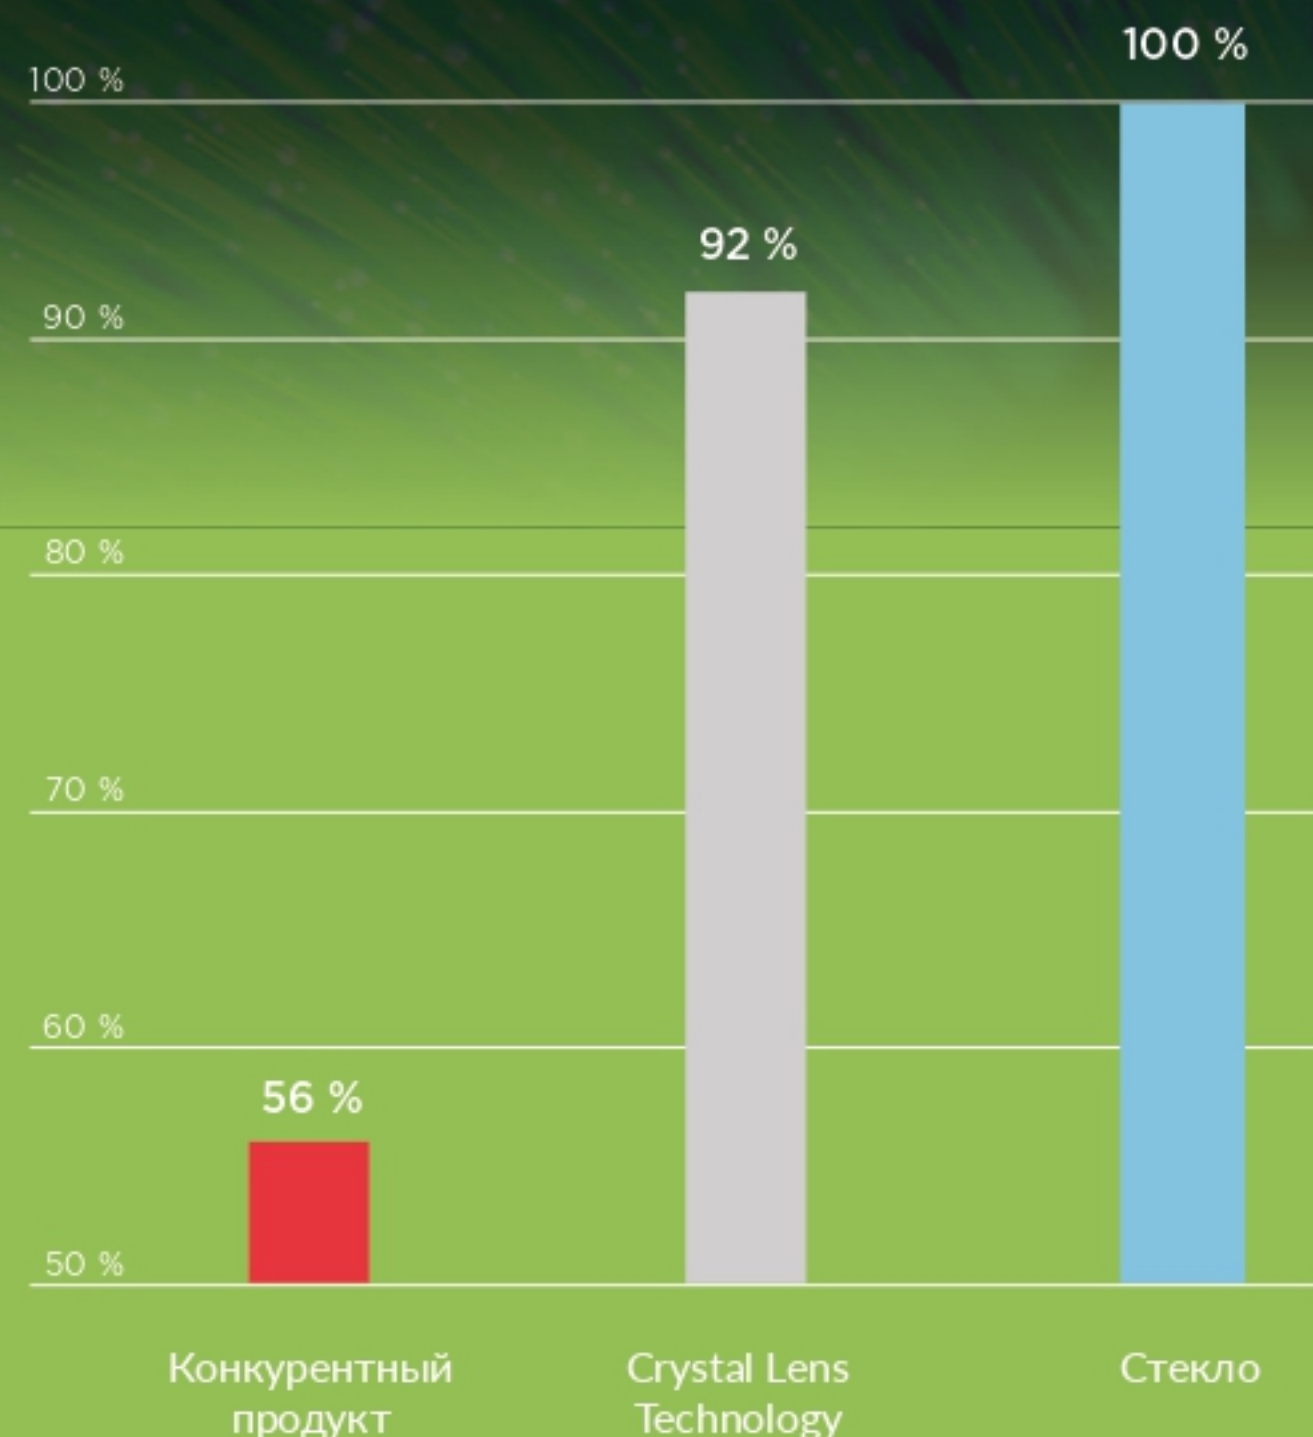

КРИСТАЛЬНО ЧИСТОЕ ВИДЕНИЕ. ПЕРЕД, ВО ВРЕМЯ И ПОСЛЕ СВАРКИ

СВЕТЛОЕ СОСТОЯНИЕ С ЗАТЕМНЕНИЕМ 2 DIN – МИРОВОЙ РЕКОРД

Мировая премьера абсолютно нового мирового рекорда. **crystal2.0** переигрывает поставленный 3 года назад, и еще не достигнутый конкурентами, свой же рекорд светлого состояния автоматической сварочной маски. Светопропускная способность – целых 31%.

ТОЧНАЯ ЦВЕТОПЕРЕДАЧА НЕ ВСЕГДА ЯВЛЯЕТСЯ ТОЧНОЙ

Как всегда, все познается в сравнении. Надев **crystal2.0**, вы моментально ощутите разницу! Цветовое восприятие в светлом состоянии приближается к виду через прозрачное оконное стекло, а в темном состоянии, вы получаете детальный и контрастный вид сварочной ванны в до этого момента невиданной ясности.

Сравнение цветовой гаммы при светодиодном освещении: