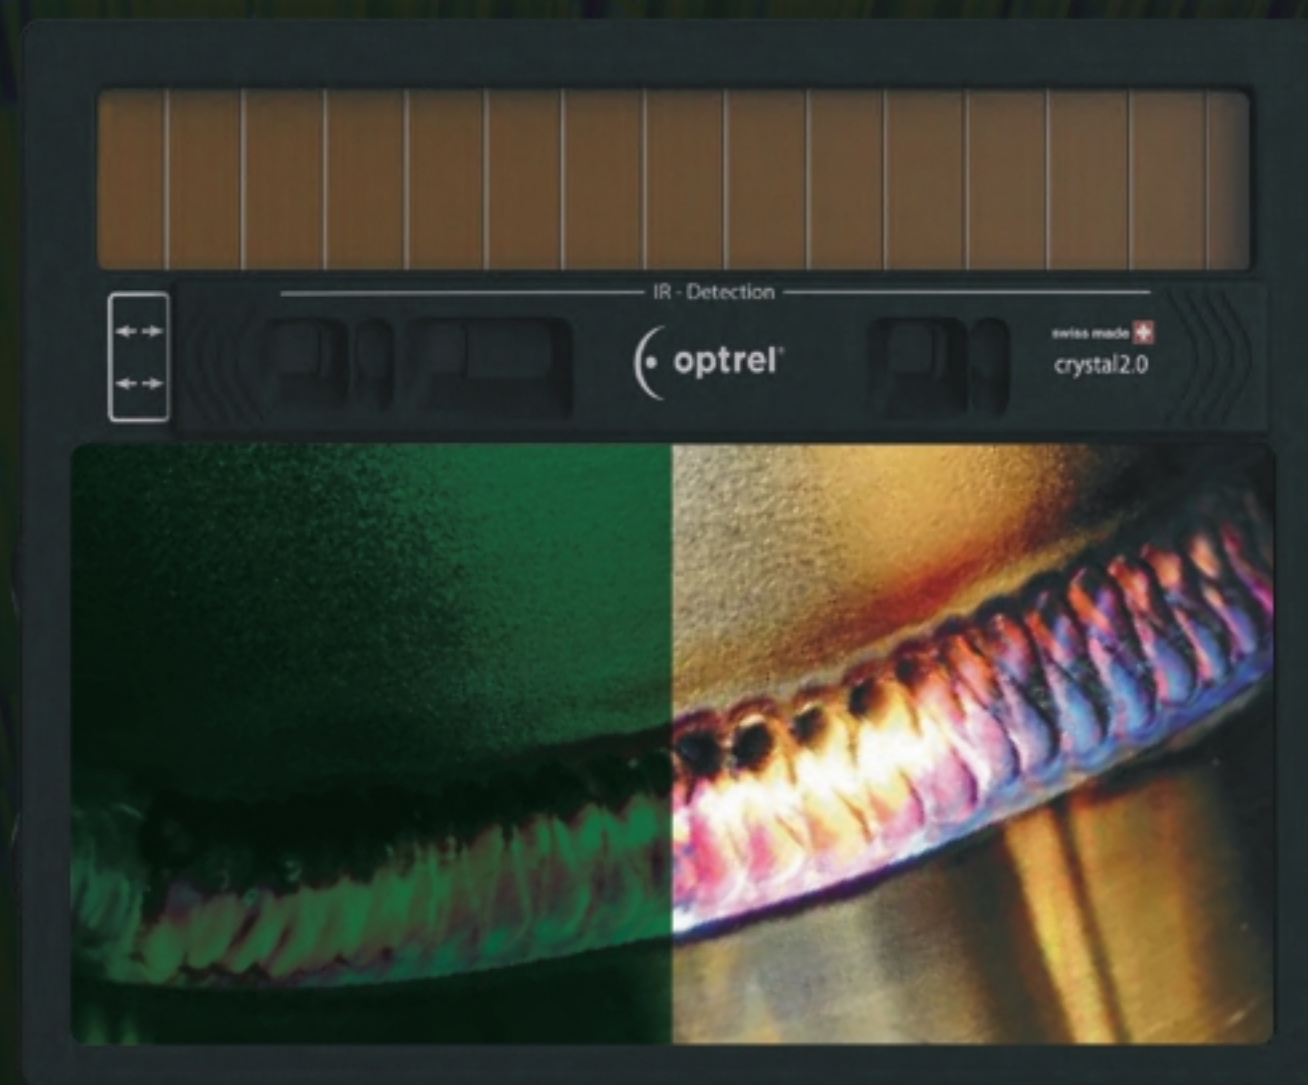

ВИДЕТЬ ЧТО ПРОИСХОДИТ. ПОЧУВСТВУЙТЕ РАЗНИЦУ.

ПРОМЫШЛЕННЫЙ
СТАНДАРТ

crystal2.0

Уровень затемнения

Уровень затемнения

4.0

2.0

Светопропускание

Светопропускание

Цветовой охват

Цветовой охват

ВНИМАНИЕ!

Сварка с новым crystal 2.0 вызывает привыкание.