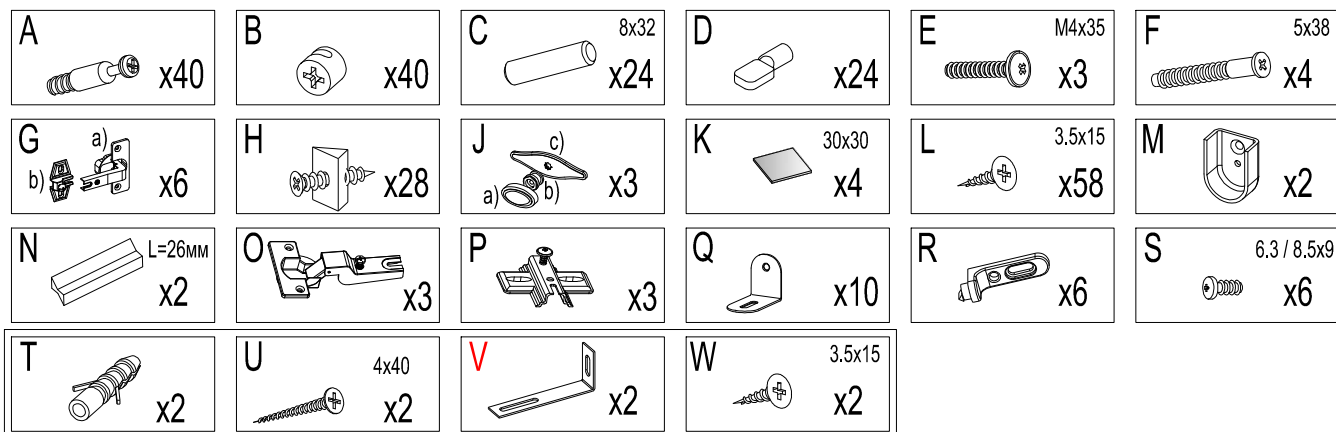

- | | | | |
|-----------|------------------------------------|-----------|--------------------------------|
| D | Montageanleitung | GB | Assembly instructions |
| FR | Notice de montage | IT | Istruzioni di montaggio |
| NL | Handleiding voor de montage | PL | Instrukcja montażu |
| CZ | Montážní návod | SK | Návod na montáž |
| HU | Szerelési útmutató | RO | Instruktluni de montaj |
| TR | Montaj talimatı | RU | Инструкция по монтажу |

No	Size/MaB (mm)	Qty	✓	No	Size/MaB (mm)	Qty	✓
1	1666x46x35	1		14	1956x56x18	1	
2	598x46x35	1		15	1956x56x18	1	
3	598x46x35	1		16	1510x56x18	1	
4	1636x583x15	1		17	120x60x60	4	
5	1956x558x15	1		18	1510x56x24	1	
6	1941x558x15	1		19	460x56x24	2	
7	1956x558x15	1		20	1510x56x15	1	
8	1580x558x15	1		21	1894x500x18	1	
9	1035x76x24	1		22	1894x500x18	1	
10	532x76x24	1		23	942x521x3	4	
11	1034x545x15	1		24	942x541x3	2	
12	531x545x15	3		25	931x17x7	2	
13	1029x40x24	1					

R  x4

S  6.3 / 8.5x9 x4

10

B  x17

D  x24

R  x2

S  6.3 / 8.5x9 x2

L  3.5x15 x1