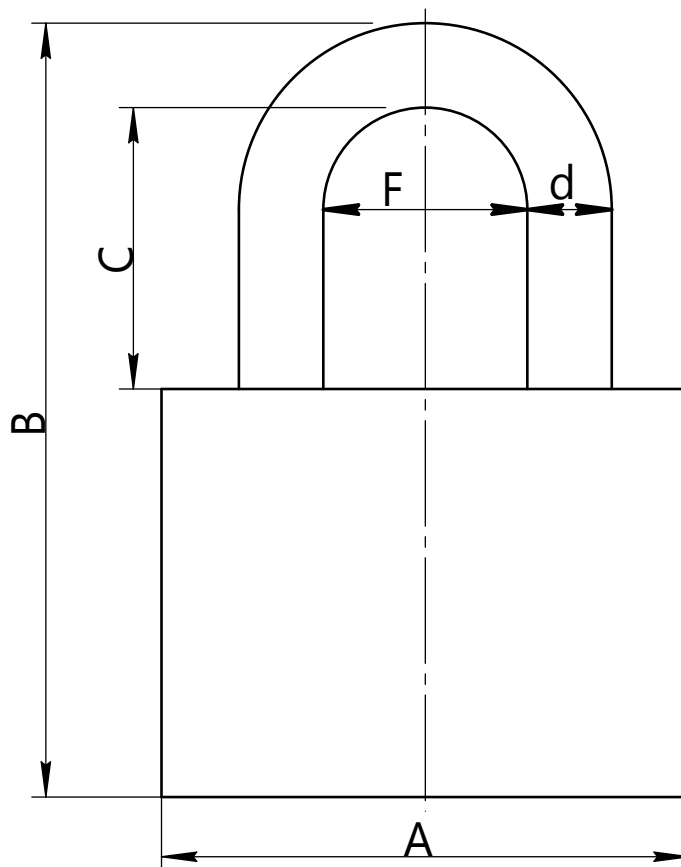

APECS

Замок навесной Арекс PD-01-XX

Модель	A, мм	B, мм	C, мм	d, мм	F, мм
PD-01-20	21	35,4	11	3,3	10,7
PD-01-25	25	43	14	4	13
PD-01-32	32	52	17	5	17
PD-01-38	38	61	19	6	21
PD-01-50	50	81	29	9	26
PD-01-63	63	94	31	12	34
PD-01-75	75	110	40	9	39