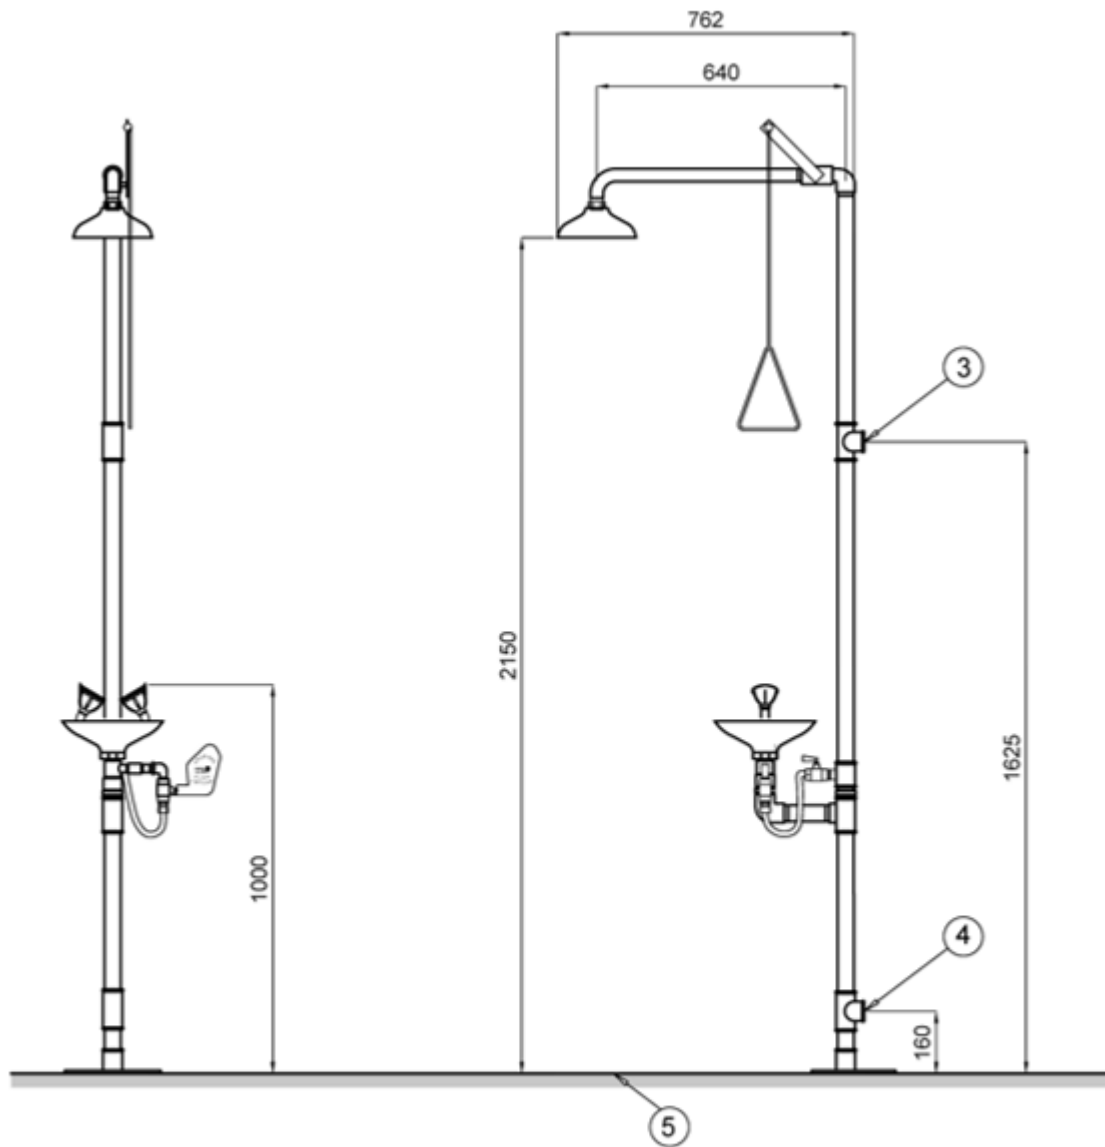

#### Texto sugerido para prescripción

Equipo ducha y lavaojos de emergencia sobre pedestal NOFER o equivalente, de gran caudal a baja presión con válvula de paso total, apertura automática instantánea y cierre manual de accionamiento automática mediante palanca lateral. Cuerpo construido en acero galvanizado con recubrimiento de pintura epoxy color verde, recogedor de lavaojos y surtidores en acero inoxidable. Caudal lavaojos: 14 l/min. Caudal ducha: 120 l/min.

#### Características técnicas

**Material cuerpo:** Acero galvanizado con pintura epoxy

**Color:** Verde

**Material recogedor lavaojos:** Acero inoxidable

**Dimensiones recogedor lavaojos:** Ø255 mm

**Material cabeza de ducha:** Acero inoxidable

**Material conexión de piezas:** latón

**Caudal mínimo requerido a 2 bar:** 6 l/min

**Caudal lavaojos:** 14 l/min ± 10%

**Caudal ducha a 3 bar:** 120 l/min

#### Esquema dimensional

③ INGRESSO 1 1/2" G, FILETO FEMMINILE  
ENTRADA DE 1 1/2" G, ROSCA HEMBRA.  
1 1/2" G, INNER THREAD INLET.  
ENTRÉE DE GAZ 1 1/2", FEMELLE.

④ USCITA 1 1/4" G, FILETO FEMMINILE  
SALIDA DE 1 1/4" G, ROSCA HEMBRA.  
1 1/4" G, OUTLET THREAD INLET.  
SORTIE 1 1/4" G, FILETAGE FEMELLE.