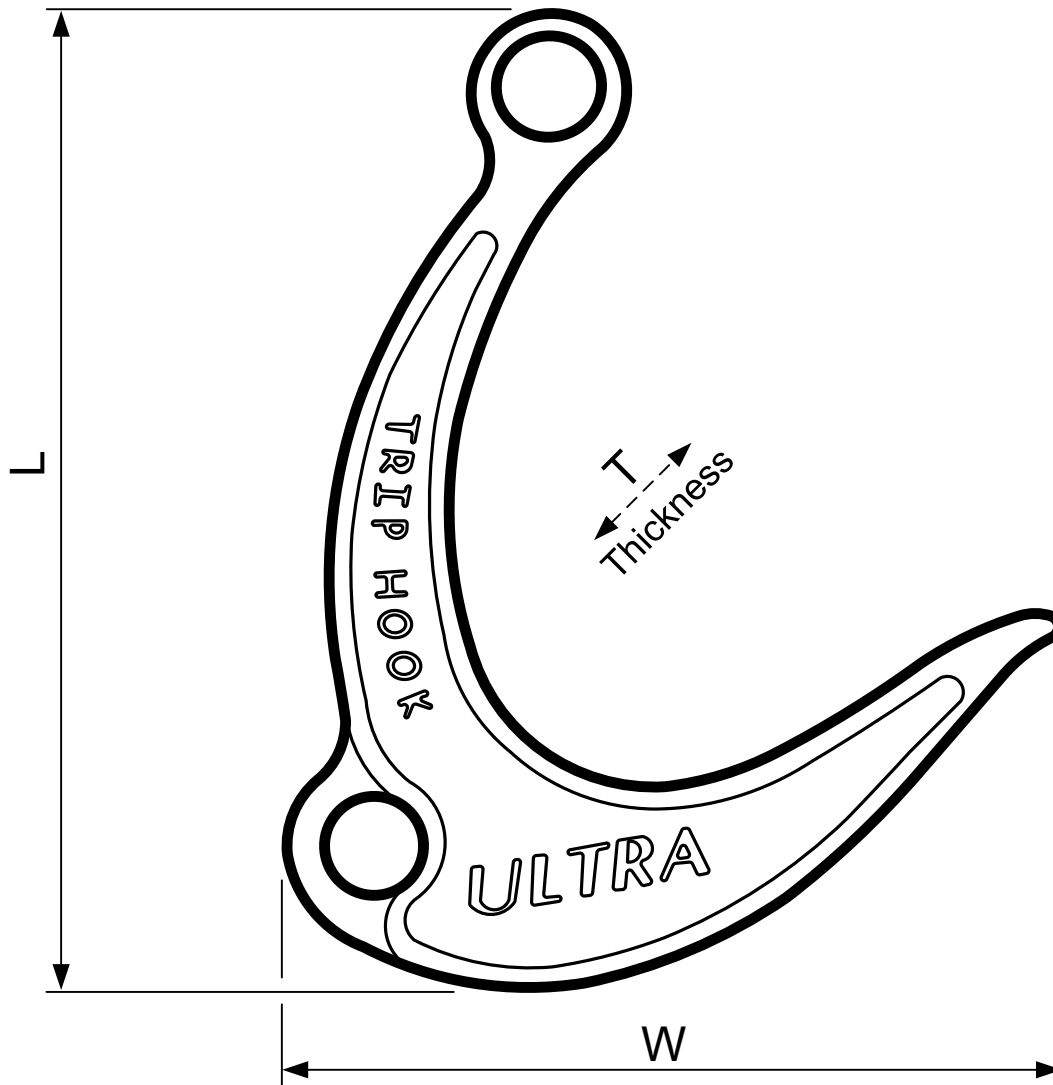

ULTRA Trip Hook

04.06.2018

Dimensions:

DIMENSIONS

Type	L (mm / inches)	W (mm / inches)	T (mm / inches)	Weight (kg / lbs)
S (Small)	213 / 8,386	156 / 6,142	12 / 0,472	0,66 / 1,46
B (Big)	380 / 14,961	281 / 11,063	12 / 0,472	2,5 / 5,56