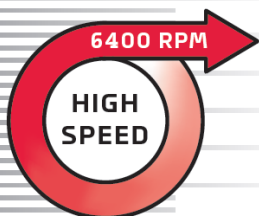

T-CUT.

Профессиональный аккумуляторный триммер с T-образным ножевым блоком

MOSER®

Profiline

60 мин. работы
120 мин. зарядки

Star Blade

Быстрая замена
ножевого блока

Работа
от аккумулятора

Удивительная
легкость

Эргономичность

ВНИМАНИЕ! T-Cut сконструирован специально для работы с T-ножом (особые эксцентрик и мотор), при использовании этого ножа на других триммерах срез ножа не будет таким же чистым, как на T-Cut, более того это может испортить триммер, который «не готов» к такому ножу.

STAR BLADE

Профессиональный быстросъемный T-образный ножевой блок STAR BLADE из высококачественной стали с режущей частью 40мм.

Идеален для работ, где важно максимальное прилегание к коже, для точных работ в шейно-воротниковой зоне, оформления бороды, стрижки в зоне ушей.

СИСТЕМА БЫСТРОЙ ЗАМЕНЫ НОЖА

Быстросъемный ножевой блок позволяет проводить быструю очистку либо замену на другой ножевой блок (к примеру, на Designer, которым можно создавать тату на волосах).

ПРОФЕССИОНАЛИЗМ

Зарядка аккумулятора хватает на час непрерывной автономной работы. Функция быстрой зарядки в течение 120 минут.

СИСТЕМА ВИЗУАЛЬНОГО ИНФОРМИРОВАНИЯ

Триммер оснащен светодиодным индикатором зарядки.

БЕСШУМНОСТЬ

Необычайно тихий благодаря мотору постоянного тока с системой понижения шума.

ЛЕГКОСТЬ

Очень легкий – ВСЕГО 135г – вес, который не утомит руку во время работы.

В КОМПЛЕКТЕ

- зарядная подставка
- щеточка для чистки
- масло для ухода за ножевым блоком

Артикул: 1591-0070 • Цвет: черный • Штрих-код: 4 01511 0015109 • В коробке: бшт.