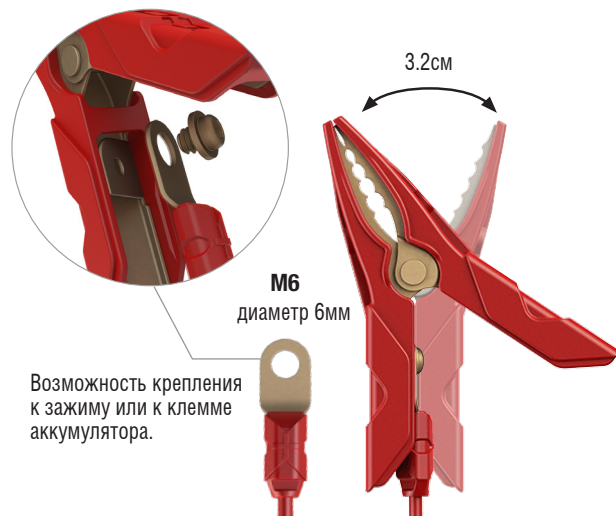

КОМПЛЕКТАЦИЯ

NOCO Patented Technology

Руководство пользователя

Максимальный контакт

Новые зажимы имеют игольчатый профиль для надежного крепления к аккумулятору. Съемные зажимы позволяют закрепить клеммы к аккумулятору на постоянной основе.