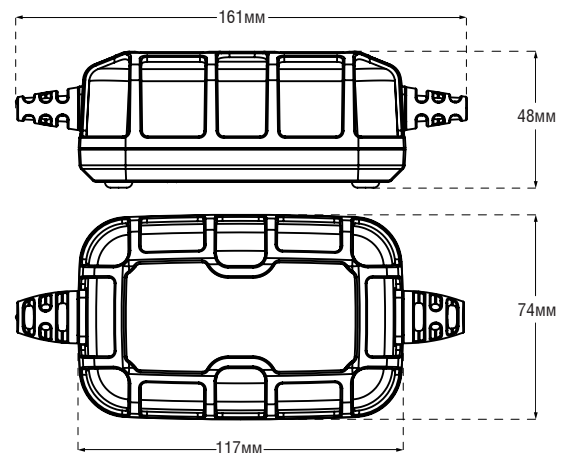

NOCO
30339 Diamond Parkway, #102
Glenwillow, OH 44139 | USA
1.800.456.6626

no.co

NOCO®