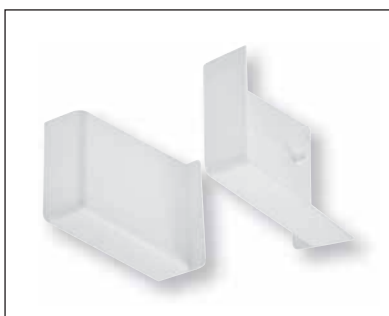

Leva 705

Навесы, крепящиеся на саморезы

- Крепление на саморезы
- Сделан из высокопрочного нейлона
- Симметрический крюк
- Регулировка In и Out, специальным винтом, чтобы избежать внезапного демонтажа.
- Заглушки различных цветов
- Планку для крепления навесов смотри стр 162

Заклушка.

Код	Описание	Упаковка
53.0705.03.01.000	Навес Leva 705 – правый	250 штук
53.0705.03.02.000	Навес Leva 705 – левый	250 штук
<i>Цвет отделки: черный</i>		
53.07C4.**.01.000	Заклушка полипропиленовая – правая	250 штук
53.07C4.**.02.000	Заклушка полипропиленовая – левая	250 штук

* Код цвета: A1 = Белый RAL 9010 / A2 = Коричневый RAL 8016 / C6 = Серый RAL 7004.

Сверление отверстий и регулировка

Leva 706

Навесы, крепящиеся на дюбеля

- крепление на дюбеля Ø10
- Симметричный крюк
- Регулировочный винт, чтобы избежать внезапного демонтажа
- Планку для крепления навесов смотри стр 162

Код	Описание	Упаковка
53.C706.**.01.N00	Навес Leva 706 – правый	250 Штук
53.C706.**.02.N00	Навес Leva 706 – левый	250 Штук

** Код цвета: A1 = Белый RAL 9010 / A2 = Коричневый RAL 8016 / C6 = Серый RAL 7004.