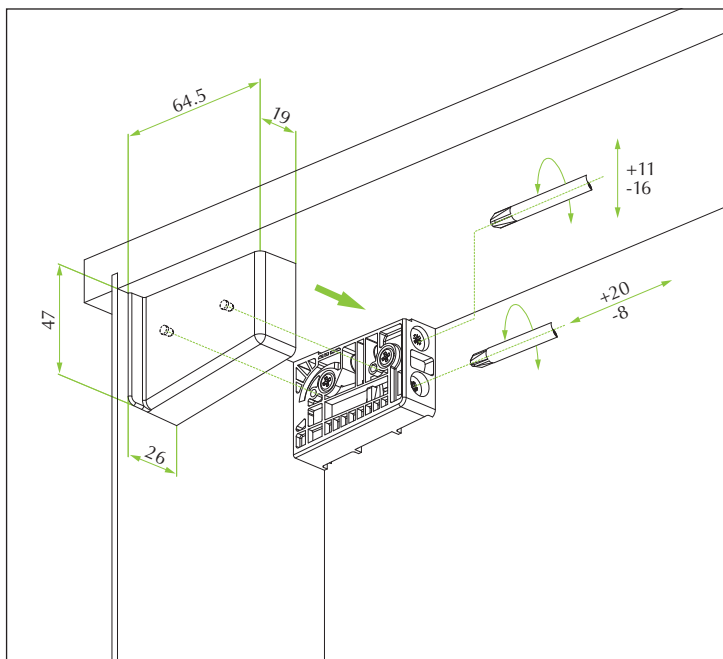

Leva 705

Навесы, крепящиеся на саморезы

- Крепление на саморезы
- Сделан из высокопрочного нейлона
- Симметрический крюк
- Регулировка In и Out, специальным винтом, чтобы избежать внезапного демонтажа.
- Заглушки различных цветов
- Планку для крепления навесов смотри стр 162

Заклушка.

Код	Описание	Упаковка
53.0705.03.01.000	Навес Leva 705 – правый	250 штук
53.0705.03.02.000	Навес Leva 705 – левый	250 штук
<i>Цвет отделки: черный</i>		
53.07C4.**.01.000	Заклушка полипропиленовая – правая	250 штук
53.07C4.**.02.000	Заклушка полипропиленовая – левая	250 штук

* Код цвета: A1 = Белый RAL 9010 / A2 = Коричневый RAL 8016 / C6 = Серый RAL 7004.

Сверление отверстий и регулировка

Leva 706

Навесы, крепящиеся на дюбеля

- крепление на дюбеля Ø10
- Симметричный крюк
- Регулировочный винт, чтобы избежать внезапного демонтажа
- Планку для крепления навесов смотри стр 162

Сверление отверстий и регулировка

Leva 703

Навесы, крепящиеся на саморезы

- Крепление на саморезы
- Симметричный крюк
- Регулировочный винт, чтобы избежать внезапного демонтажа
- Планку для крепления навесов смотри стр. 162