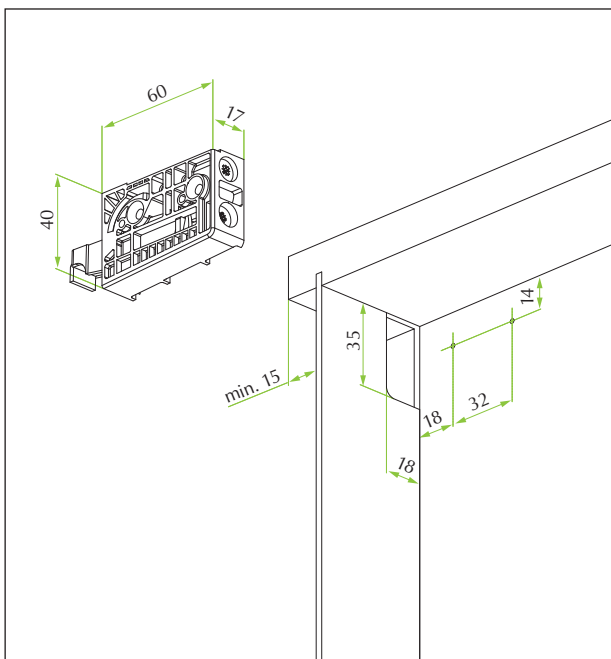

Leva 705

Навесы, крепящиеся на саморезы

- Крепление на саморезы
- Сделан из высокопрочного нейлона
- Симметрический крюк
- Регулировка In и Out, специальным винтом, чтобы избежать внезапного демонтажа.
- Заглушки различных цветов
- Планку для крепления навесов смотри стр 162

Заклушка.

Код	Описание	Упаковка
53.0705.03.01.000	Навес Leva 705 – правый	250 штук
53.0705.03.02.000	Навес Leva 705 – левый	250 штук
<i>Цвет отделки: черный</i>		
53.07C4.**.01.000	Заклушка полипропиленовая – правая	250 штук
53.07C4.**.02.000	Заклушка полипропиленовая – левая	250 штук

* Код цвета: A1 = Белый RAL 9010 / A2 = Коричневый RAL 8016 / C6 = Серый RAL 7004.

Сверление отверстий и регулировка

Leva 706

Навесы, крепящиеся на дюбеля

- крепление на дюбеля Ø10
- Симметричный крюк
- Регулировочный винт, чтобы избежать внезапного демонтажа
- Планку для крепления навесов смотри стр 162

Код	Описание	Упаковка
53.C706.**.01.N00	Навес Leva 706 – правый	250 Штук
53.C706.**.02.N00	Навес Leva 706 – левый	250 Штук

** Код цвета: A1 = Белый RAL 9010 / A2 = Коричневый RAL 8016 / C6 = Серый RAL 7004.