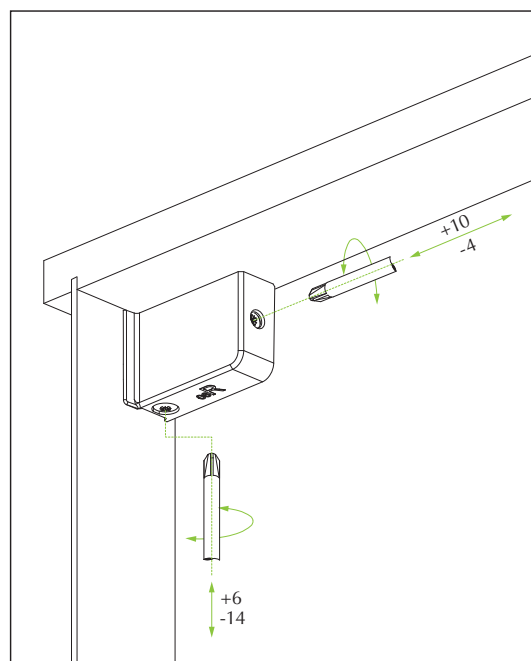

* Код цвета: A1 = Белый RAL 9010 / A2 = Коричневый RAL 8016 / C6 = Серый RAL 7004.

Сверление отверстий и регулировка

Leva 706

Навесы, крепящиеся на дюбеля

- крепление на дюбеля Ø10
- Симметричный крюк
- Регулировочный винт, чтобы избежать внезапного демонтажа
- Планку для крепления навесов смотри стр 162

Сверление отверстий и регулировка

Leva 703

Навесы, крепящиеся на саморезы

- Крепление на саморезы
- Симметричный крюк
- Регулировочный винт, чтобы избежать внезапного демонтажа
- Планку для крепления навесов смотри стр. 162