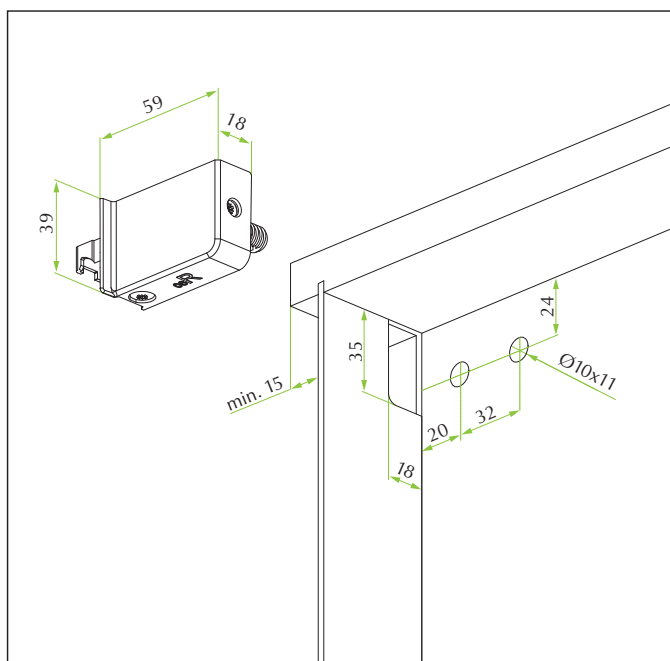

Сверление отверстий и регулировка