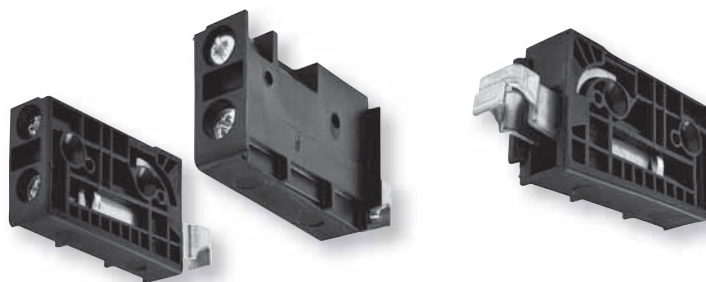

Leva 705

Навесы, крепящиеся на саморезы

- Крепление на саморезы
- Сделан из высокопрочного нейлона
- Симметрический крюк
- Регулировка In и Out, специальным винтом, чтобы избежать внезапного демонтажа.
- Заглушки различных цветов
- Планку для крепления навесов смотри стр 162

Заклушка.

Код	Описание	Упаковка
53.0705.03.01.000	Навес Leva 705 – правый	250 штук
53.0705.03.02.000	Навес Leva 705 – левый	250 штук
<i>Цвет отделки: черный</i>		
53.07C4.**.01.000	Заклушка полипропиленовая – правая	250 штук
53.07C4.**.02.000	Заклушка полипропиленовая – левая	250 штук

* Код цвета: A1 = Белый RAL 9010 / A2 = Коричневый RAL 8016 / C6 = Серый RAL 7004.

Сверление отверстий и регулировка

Leva 706

Навесы, крепящиеся на дюбеля

- крепление на дюбеля Ø10
- Симметричный крюк
- Регулировочный винт, чтобы избежать внезапного демонтажа
- Планку для крепления навесов смотри стр 162

Код	Описание	Упаковка
53.C706.**.01.N00	Навес Leva 706 – правый	250 Штук
53.C706.**.02.N00	Навес Leva 706 – левый	250 Штук

** Код цвета: A1 = Белый RAL 9010 / A2 = Коричневый RAL 8016 / C6 = Серый RAL 7004.