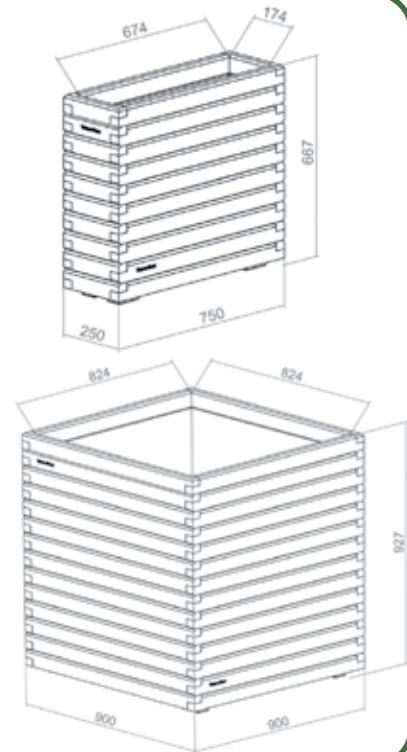

3D проектирование

В составе нашей команды есть специалисты, которые готовы нарисовать дизайн проект по малым архитектурным формам как из дерева, так и металла с предоставлением чертежей и инструкциями для производства. Опишите нам задачу и мы оперативно ответим Вам – and@terraboxes.ru.