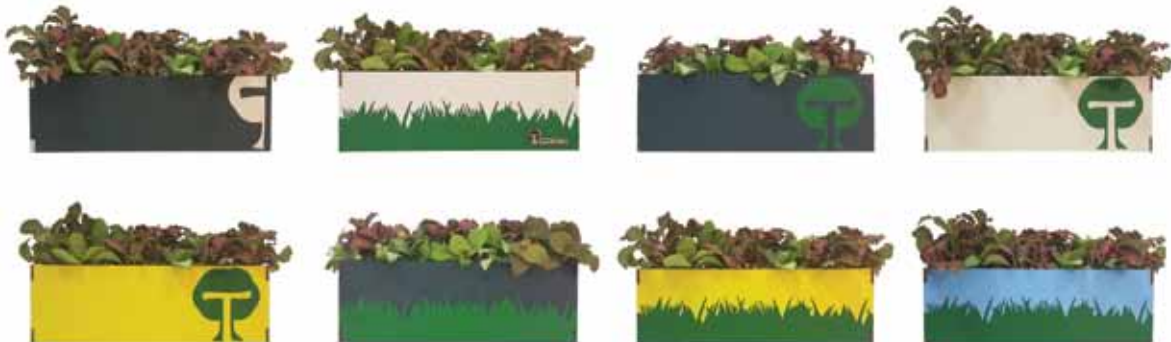

Все оттенки представлены на сайте <http://www.terrabox.ru/page/palitra>

Помимо опор, в основании кашпо установлены колеса. С помощью колес удобно зонировать и менять архитектурное пространство. Перед зимним сезоном это позволит закатить кашпо на террасу или в дом. Вы можете подобрать любой цвет и размер колес для Вашего проекта.

Интерьерные кашпо серии Flatbed с гидроизоляцией

Широкий выбор паттернов или создайте свой дизайн кашпо

Наши проекты

Городское благоустройство

В интерьере

Благоустройство коттеджных поселков и придомовых территорий