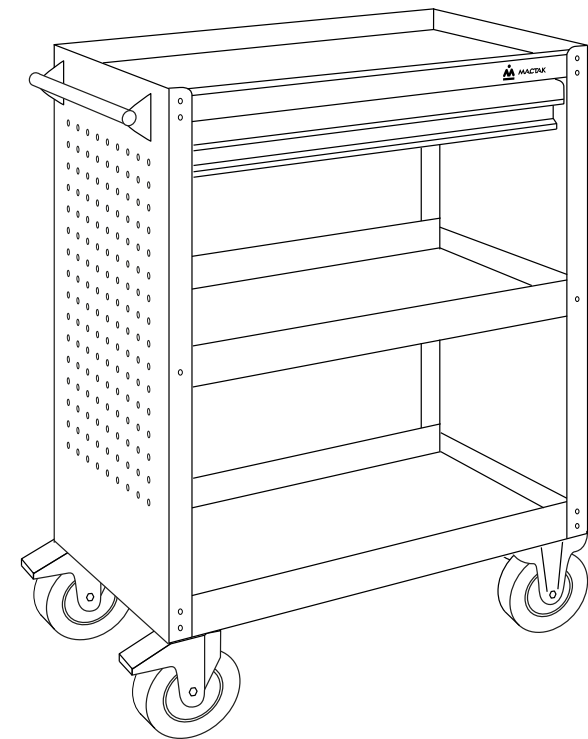

# ПАСПОРТ ИЗДЕЛИЯ

Тележка инструментальная

СЕРИЯ  
«ОПТИМА»

Арт.: 520-01580MB / 520-01580MR

**МАСТАК «СВИБЛОВО»**

м. Свиблово  
Москва, ул. Енисейская, д. 5, корп. 2  
ТЦ "Енисей"  
ежедневно с 9:00 до 19:00  
8 (800) 100-1996 доб. 306, 336  
sviblovo@mactak.ru