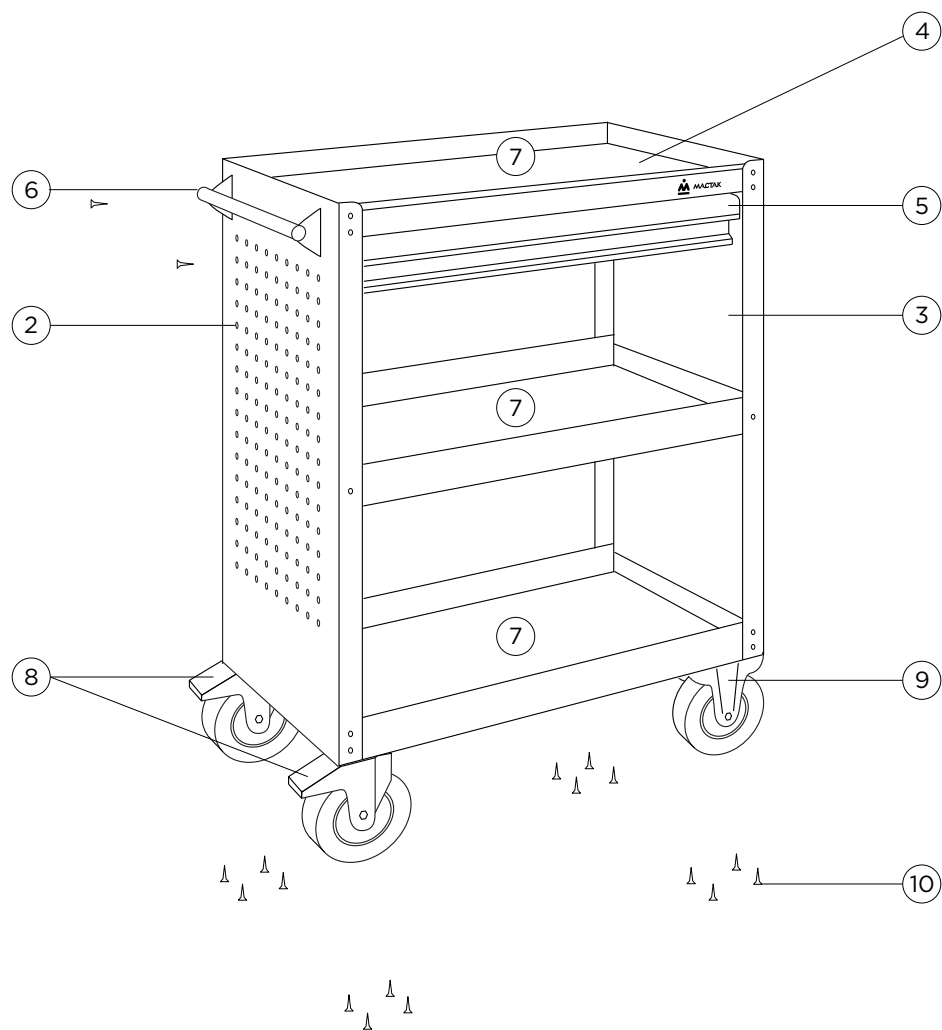

Рис. 1 Схема сборки тележки

520-01580

4. Гарантийные обязательства

Предприятие-изготовитель устанавливает гарантийный срок и срок бесплатного сервисного обслуживания инструментальной тележки – 12 месяцев со дня продажи, при условии соблюдения правил эксплуатации.

Предприятие-продавец в течение гарантийного срока производит бесплатный ремонт при условии соблюдения потребителем правил эксплуатации, транспортировки и хранения.

Ремонт или замена производятся после технической экспертизы.

Экспертиза и ремонт осуществляются в установленные законом сроки в сервисном центре уполномоченной организации.

Гарантия не распространяется на оборудование, имеющее конструктивные изменения, механические или технические повреждения, вызванные использованием не по назначению или с нарушением правил и норм эксплуатации и хранения. А также в результате действий обстоятельств непреодолимой силы, таких как пожар, наводнение, землетрясение и др.

Гарантия предоставляется при наличии документа, подтверждающего факт покупки.

По истечении гарантийного срока или при нарушении правил эксплуатации, указанных в настоящем руководстве по эксплуатации, ремонт производится предприятием-продавцом в соответствии с действующими расценками.

По всем вопросам относительно предоставления гарантии и качества продукции Вы можете обращаться официальному представителю в России:
ООО «МАСТАК ЦЕНТР»,
143006, Московская область, г. Одинцово, ул. Внуковская, д. 9
Телефон: 8-800-100-1996 (доб. 911). Звонок по России бесплатный.
Электронная почта: remont@mactak.ru.

Артикул _____

Заводской номер _____

Печать и подпись продавца _____

Дата продажи _____ 20 ____ г.

С условиями гарантии ознакомлен: _____

(Подпись покупателя)