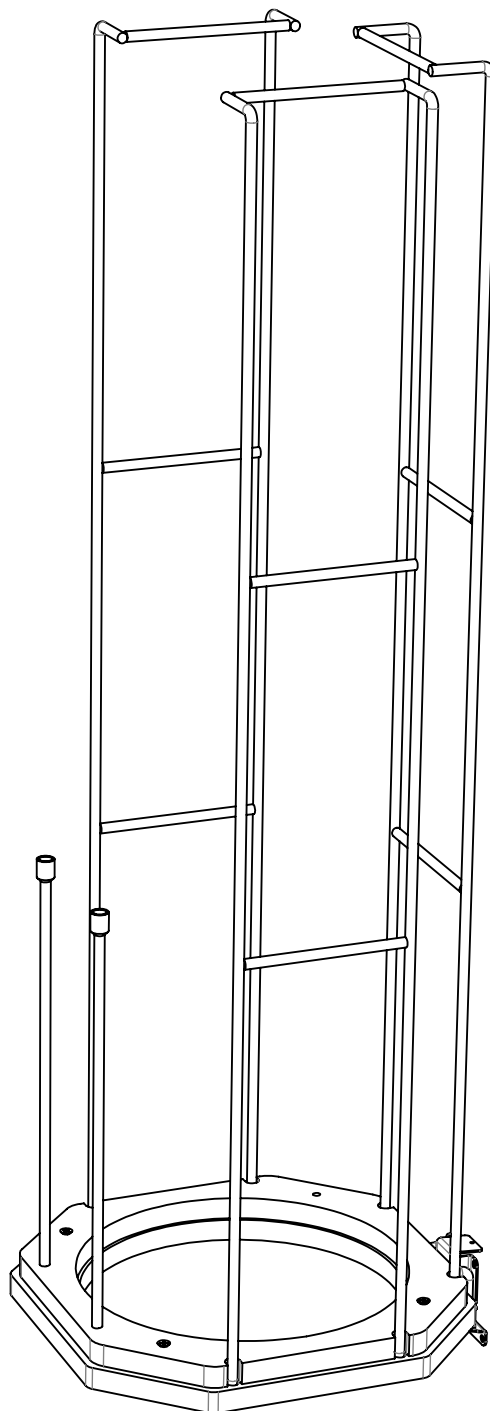

КОРЗИНА ДЛЯ МЯЧЕЙ

Инструкция по сборке

В комплект сборки входят:

*Стенка
верхняя x 1*

*Крепление
верхнее x 1*

*Крепление
нижнее x 1*

*Стенка
нижняя x 1*

Каркас x 3

Крепление x 1

Саморез x 8

Шаг 1.

Шаг 2.

Шаг 3.

Шаг 4.