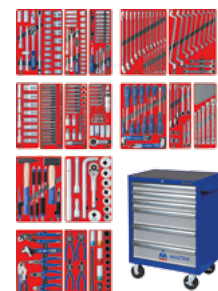

Арт. 5-00323

Тележка инструментальная / RED

 Арт. [521-06581R](#)

 6 полок
 - полка 75 мм – 3 шт.
 - полка 150 мм – 3 шт.

 Арт. [521-07581R](#)

 7 полок
 - полка 75 мм – 5 шт.
 - полка 150 мм – 2 шт.

Тележка инструментальная / BLUE

 Арт. [521-06581B](#)

 6 полок
 - полка 75 мм – 3 шт.
 - полка 150 мм – 3 шт.

 Арт. [521-07581B](#)

 7 полок
 - полка 75 мм – 5 шт.
 - полка 150 мм – 2 шт.

 Арт. [52-06323R](#)

 Арт. [52-07323R](#)

 Арт. [52-06323B](#)

 Арт. [52-07323B](#)

Арт. 5-00299
Тележка инструментальная / RED
Тележка инструментальная / BLUE

Арт. 521-06581R

- 6 полок
- полка 75 мм – 3 шт.
- полка 150 мм – 3 шт.

Арт. 522-05581R

- 5 полок + отсек
- полка 75 мм – 4 шт.
- полка 150 мм – 1 шт.