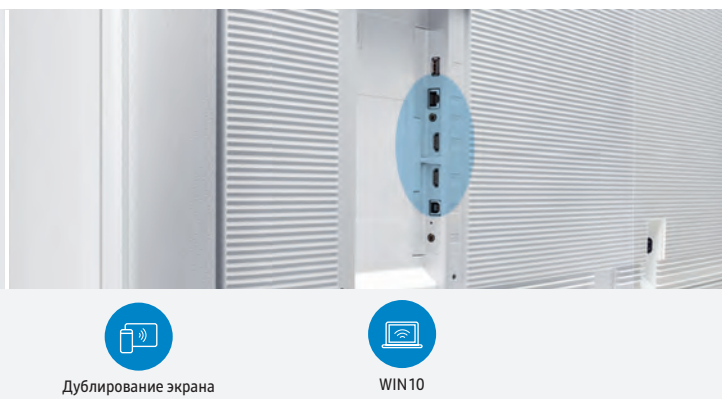

Различные интерфейсы подключения Множество вариантов подключения

Разнообразие вариантов подключения Samsung Flip расширяет возможности пользователей. Поддержка USB, HDMI, NFC и беспроводной связи позволяет сотрудникам обмениваться идеями максимально эффективно, а также обеспечивает интерактивные возможности взаимодействия с контентом, включая добавление заметок. Также Samsung Flip можно оснастить многопортовым адаптером, что еще более расширит число способов подключения.