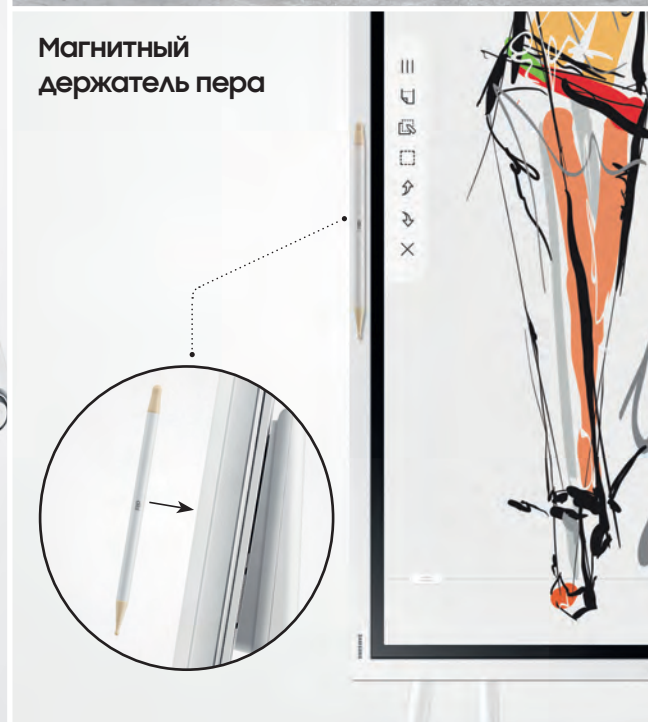

## Новая улучшенная конструкция для различных вариантов использования

Новая тонкая подставка 55-дюймовой модели Samsung Flip оставляет больше места для работы перед дисплеем и имеет улучшенную шарнирную конструкцию, обеспечивая различные варианты установки. Роликовые колеса позволяют легко переместить флипчарт в нужное место. 65-дюймовая модель при использовании оригинального настенного крепежа на стену также экономит место и выгодно вписывается в любой интерьер. Благодаря большому размеру 65-дюймовый флипчарт можно использовать как дисплей в больших залах для совещаний. Также обе модели получили удобный магнитный держатель пера — пользователям больше не придется беспокоиться о том, куда делось перо и тратить время на его поиски.