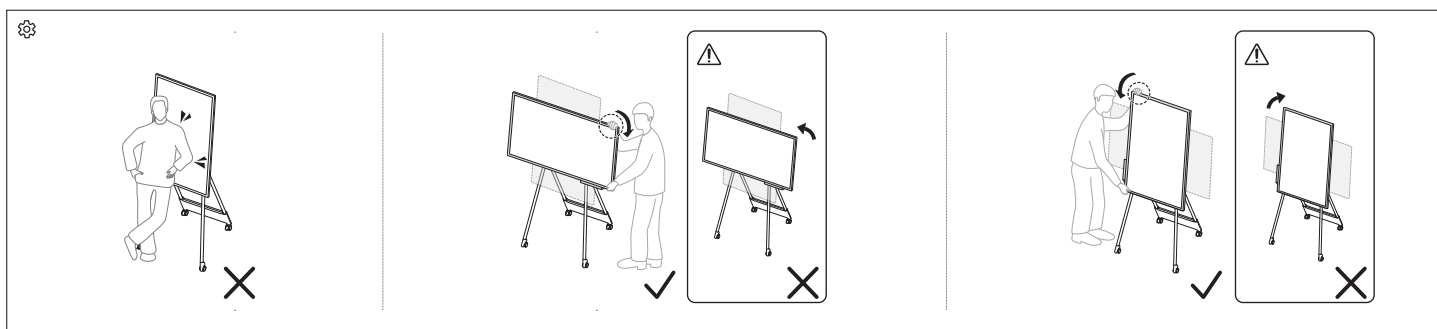

Руководство по установке

Краткое руководство по установке флипчарта WM55R на подставку