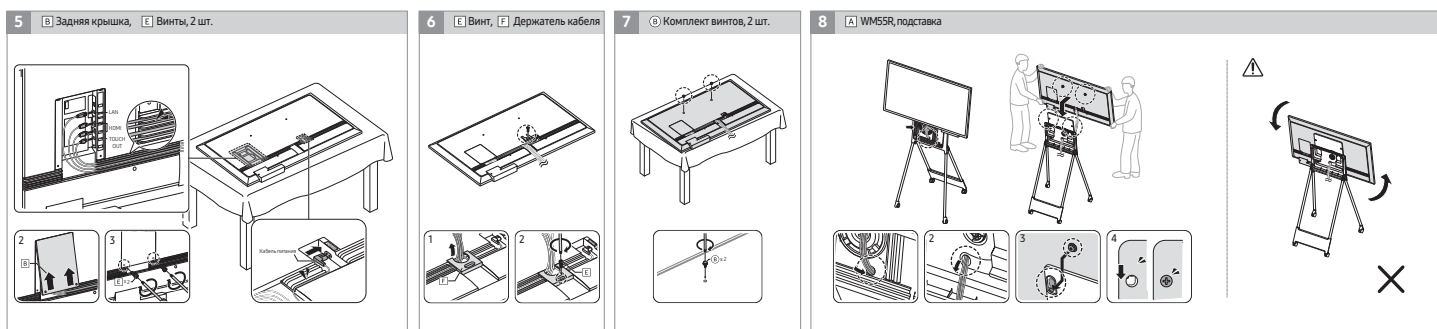

Руководство по установке

Краткое руководство по установке флипчарта WM55R на подставку