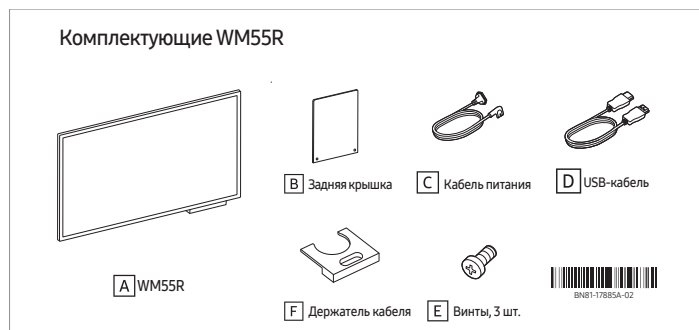

Руководство по установке

Краткое руководство по установке флипчарта WM55R на подставку