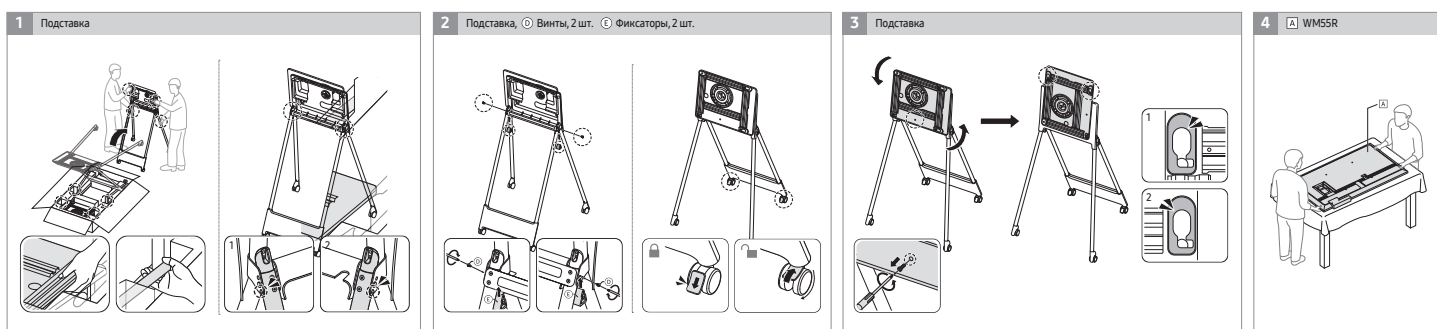

Руководство по установке

Краткое руководство по установке флипчарта WM55R на подставку