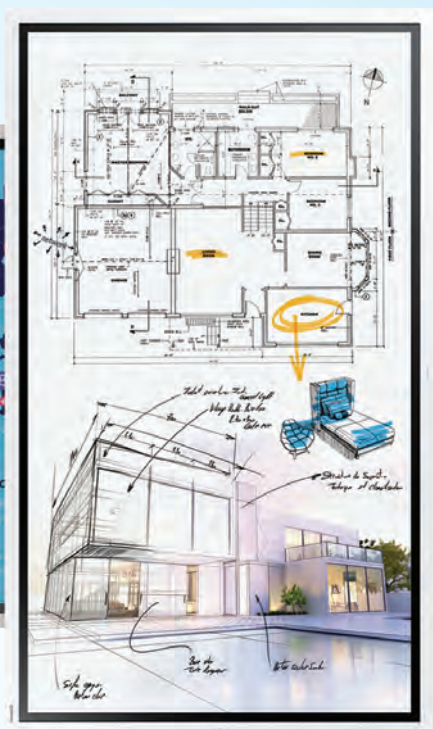

## SAMSUNG FLIP2

## Что такое Samsung Flip 2?

Samsung Flip — это цифровой флипчарт с удобным и интуитивно понятным интерфейсом, существенно расширяющий возможности при проведении совещаний, презентаций, коллективной работе и в учебных аудиториях. Он предоставляет множество функций, включая режимы письма, рисования, добавления изображений в ленту и другие инструменты для совместной работы. Устройство представлено в двух вариантах: с диагональю 55 и 65 дюймов. Обе модели предлагают одинаково широкие возможности для совместной работы. 55-дюймовая модель благодаря особой конструкции стойки оставляет больше места для работы перед дисплеем; благодаря имеющимся у стойки роликовым колесам флипчарт можно легко перемещать в помещении, а шарнирная конструкция крепления позволяет поворачивать его экран. Модель с диагональю 65 дюймов можно использовать в качестве главного дисплея в конференц-зале; благодаря использованию оригинального настенного крепежа, реализующего крепление дисплея вплотную к стене, освобождается дополнительное пространство перед флипчартом. Хотя эти модели имеют разные размеры, они предоставляют командам одинаковые возможности, помогая работать более слаженно и продуктивно.