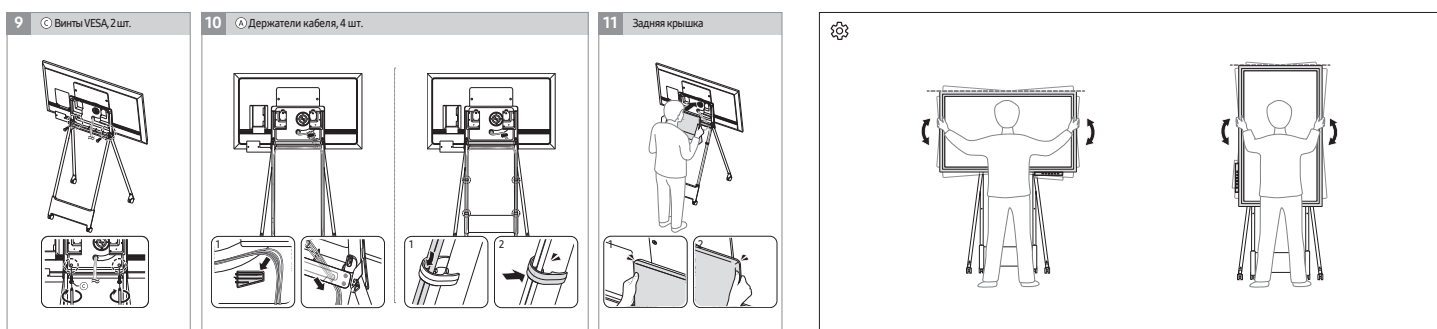

Руководство по установке

Краткое руководство по установке флипчарта WM55R на подставку