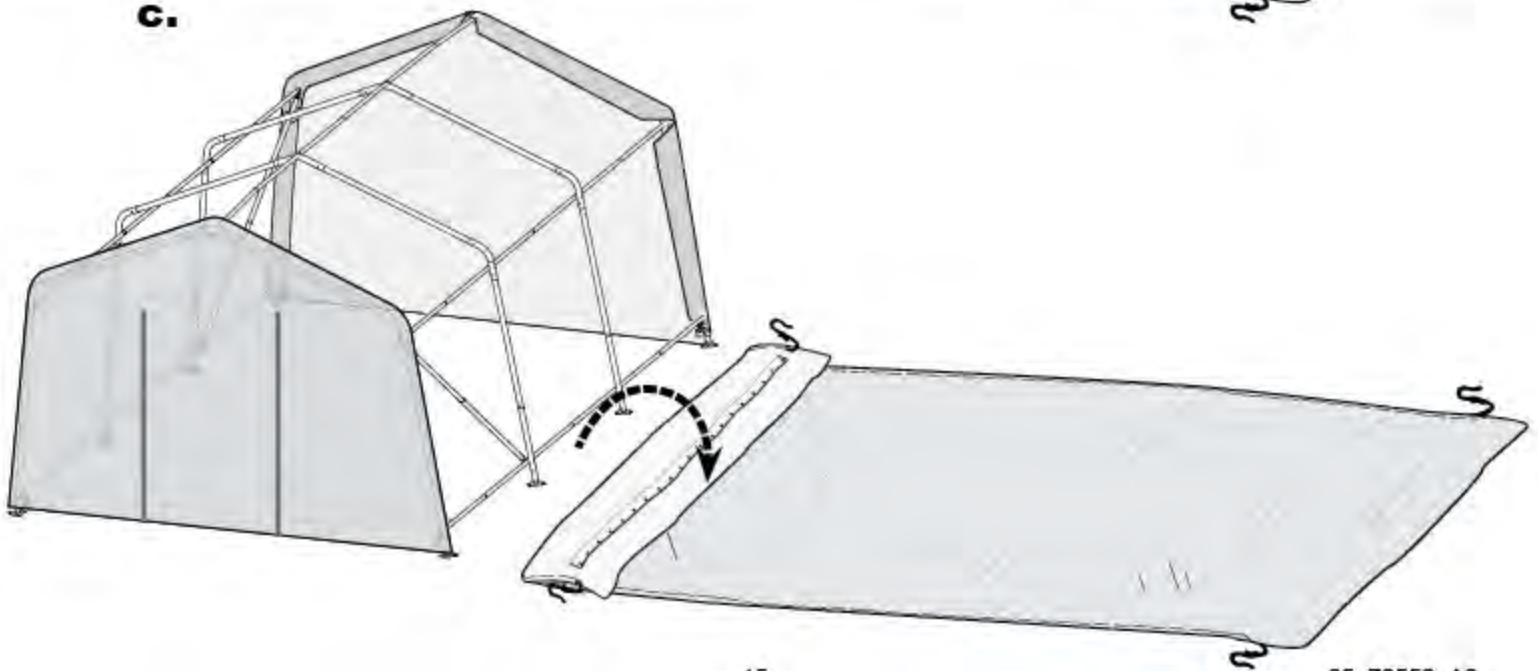

Теплица со светорассеивающим тентом 3,0 x 4,0 x 2,0 м

#70550

Рекомендуемые инструменты

± 2:00
Время сборки

КАРКАСНАЯ ТЕПЛИЦА СО СВЕТОРАССЕИВАЮЩИМ ТЕНТОМ:

Теплица является технологичным изделием, готовым к установке. Поставляется "все в комплекте", собирается как конструктор, все детали пронумерованы. В комплектацию входят: стальной каркас, светорассеивающий тент, крепеж, инструкция. Система натяжения тента обеспечивает длительность эксплуатации теплицы.

b.

12.

13.

a.

b.

c.

14.

a.