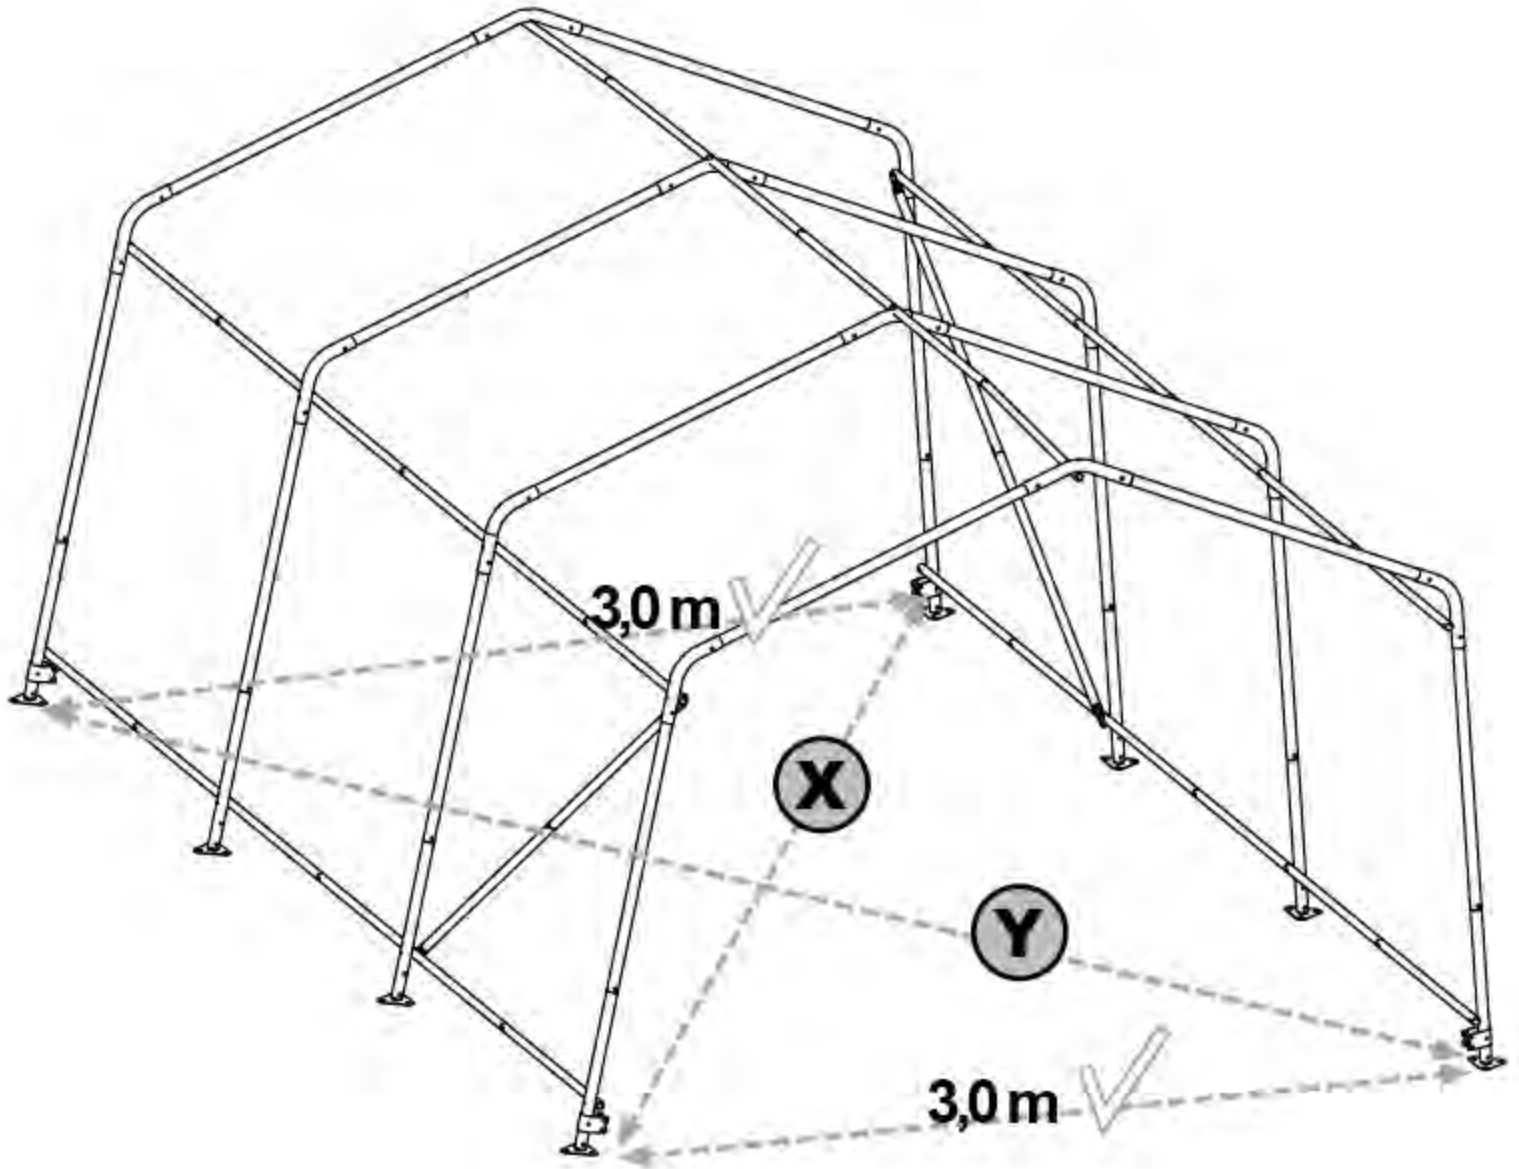

Теплица со светорассеивающим тентом 3,0 x 4,0 x 2,0 м

#70550

Рекомендуемые инструменты

± 2:00
Время сборки

КАРКАСНАЯ ТЕПЛИЦА СО СВЕТОРАССЕИВАЮЩИМ ТЕНТОМ:

Теплица является технологичным изделием, готовым к установке. Поставляется "все в комплекте", собирается как конструктор, все детали пронумерованы. В комплектацию входят: стальной каркас, светорассеивающий тент, крепеж, инструкция. Система натяжения тента обеспечивает длительность эксплуатации теплицы.

Комплектация

1.

x4

2.

x2

3.

4.

5.

6.

x4

7.

✓ X = Y
+/- 2,5 cm

8.

803679

803680

i