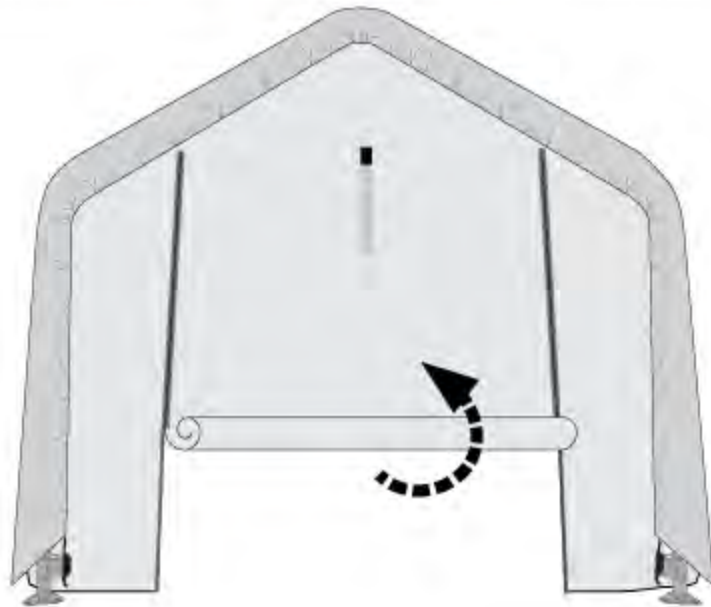

Теплица со светорассеивающим тентом 3,0 x 4,0 x 2,0 м

#70550

Рекомендуемые инструменты

± 2:00
Время сборки

КАРКАСНАЯ ТЕПЛИЦА СО СВЕТОРАССЕИВАЮЩИМ ТЕНТОМ:

Теплица является технологичным изделием, готовым к установке. Поставляется "все в комплекте", собирается как конструктор, все детали пронумерованы. В комплектацию входят: стальной каркас, светорассеивающий тент, крепеж, инструкция. Система натяжения тента обеспечивает длительность эксплуатации теплицы.

b.

18.

a.

b.

c.

x2