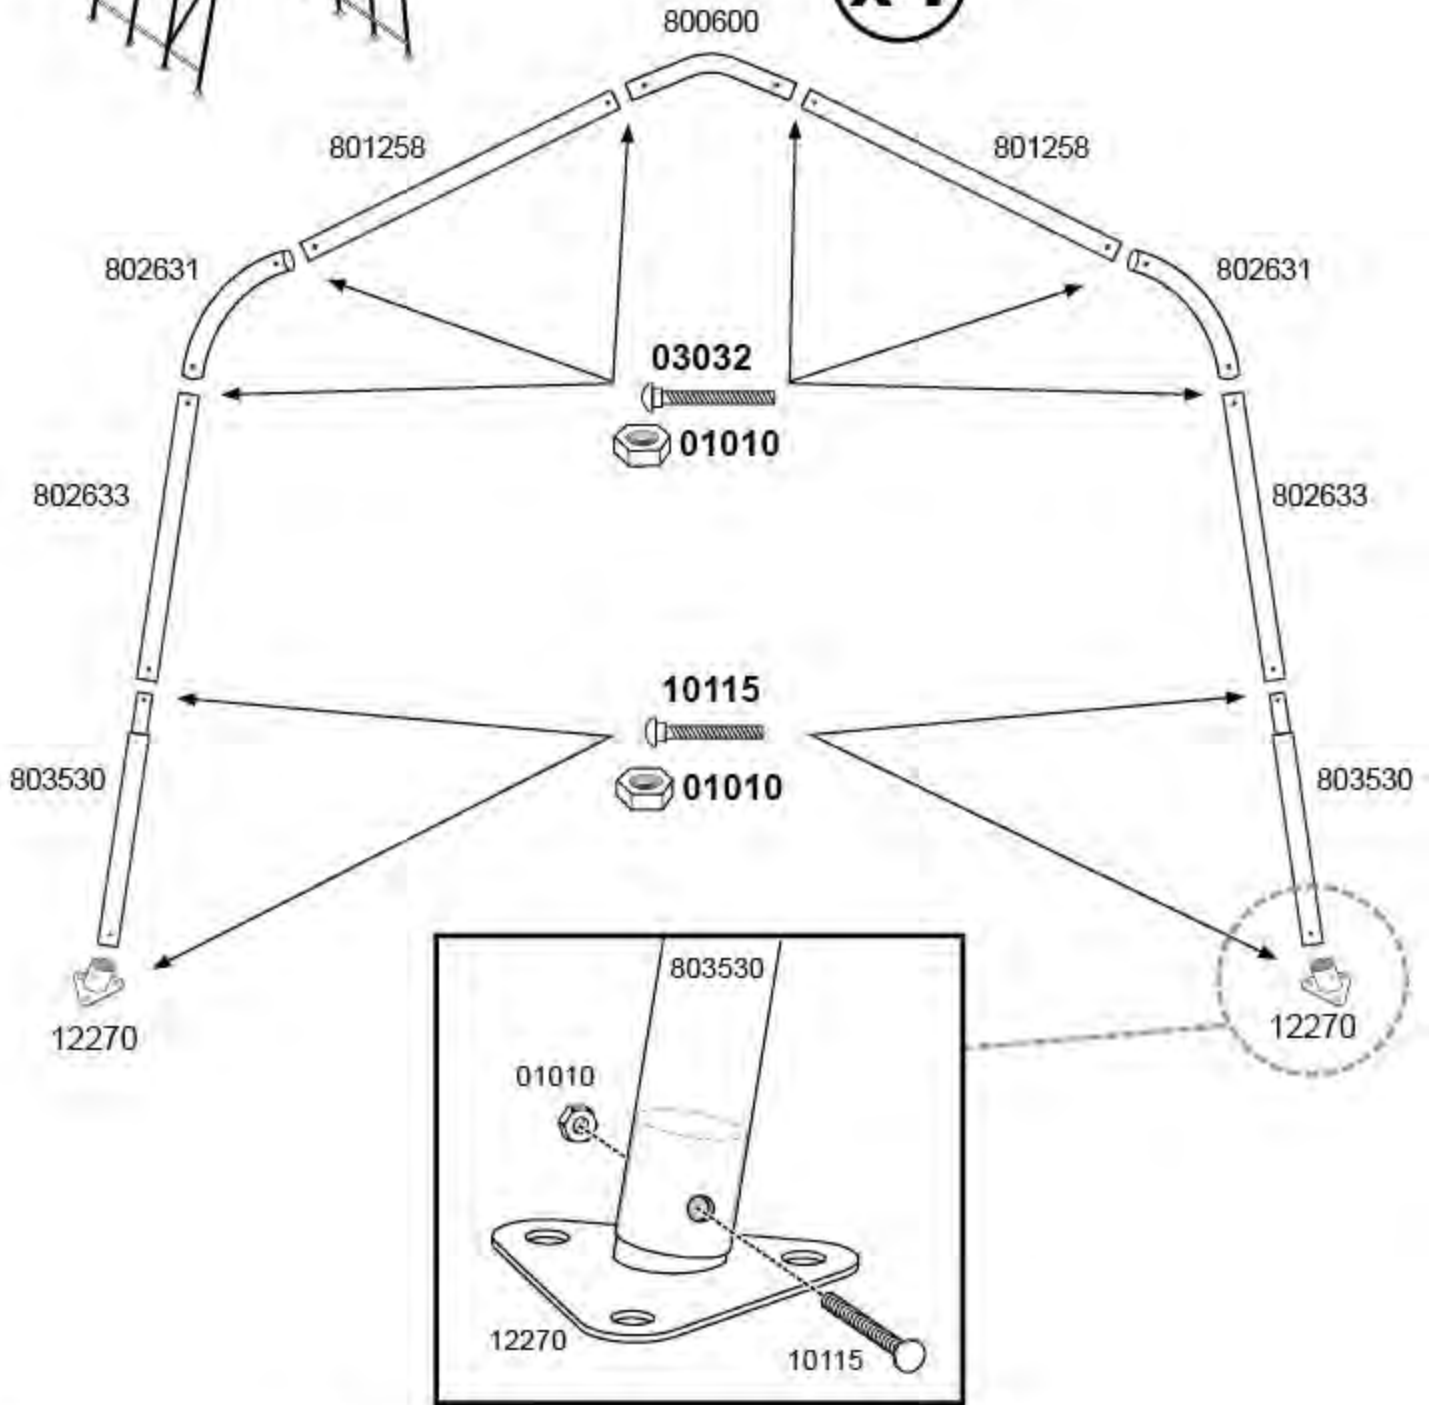

Теплица со светорассеивающим тентом 3,0 x 4,0 x 2,0 м

#70550

Рекомендуемые инструменты

± 2:00
Время сборки

КАРКАСНАЯ ТЕПЛИЦА СО СВЕТОРАССЕИВАЮЩИМ ТЕНТОМ:

Теплица является технологичным изделием, готовым к установке. Поставляется "все в комплекте", собирается как конструктор, все детали пронумерованы. В комплектацию входят: стальной каркас, светорассеивающий тент, крепеж, инструкция. Система натяжения тента обеспечивает длительность эксплуатации теплицы.

Комплектация

1.

x4

2.

x2

3.

4.

5.

6.

x4

7.

✓ X = Y
+/- 2,5 cm

8.

803679

803680

i