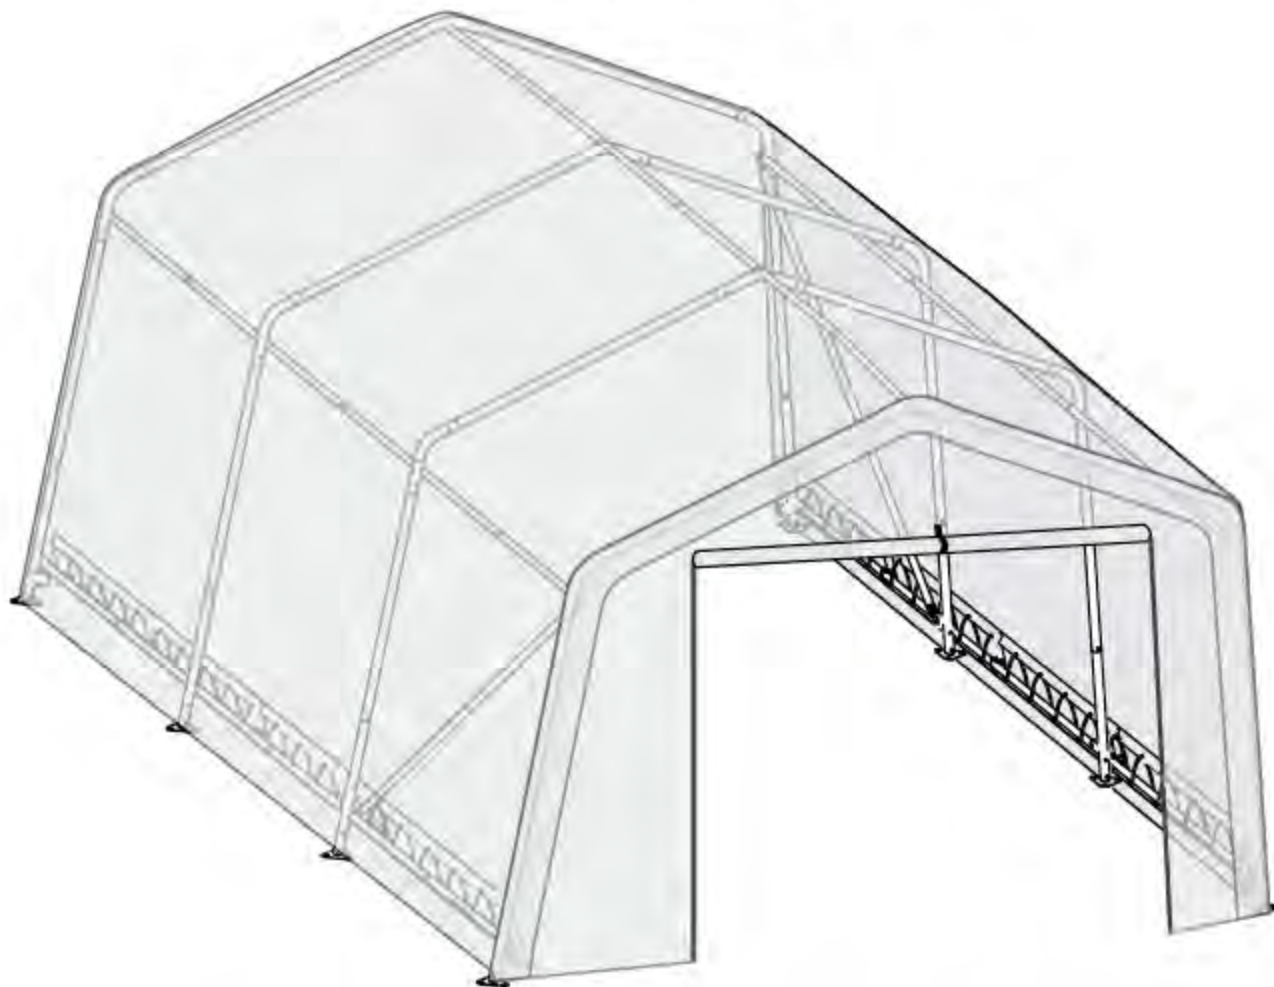

Теплица со светорассеивающим тентом 3,0 x 4,0 x 2,0 м

#70550

Рекомендуемые инструменты

± 2:00
Время сборки

КАРКАСНАЯ ТЕПЛИЦА СО СВЕТОРАССЕИВАЮЩИМ ТЕНТОМ:

Теплица является технологичным изделием, готовым к установке. Поставляется "все в комплекте", собирается как конструктор, все детали пронумерованы. В комплектацию входят: стальной каркас, светорассеивающий тент, крепеж, инструкция. Система натяжения тента обеспечивает длительность эксплуатации теплицы.