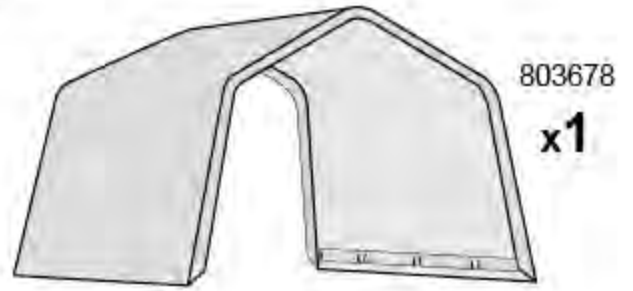

Комплектация