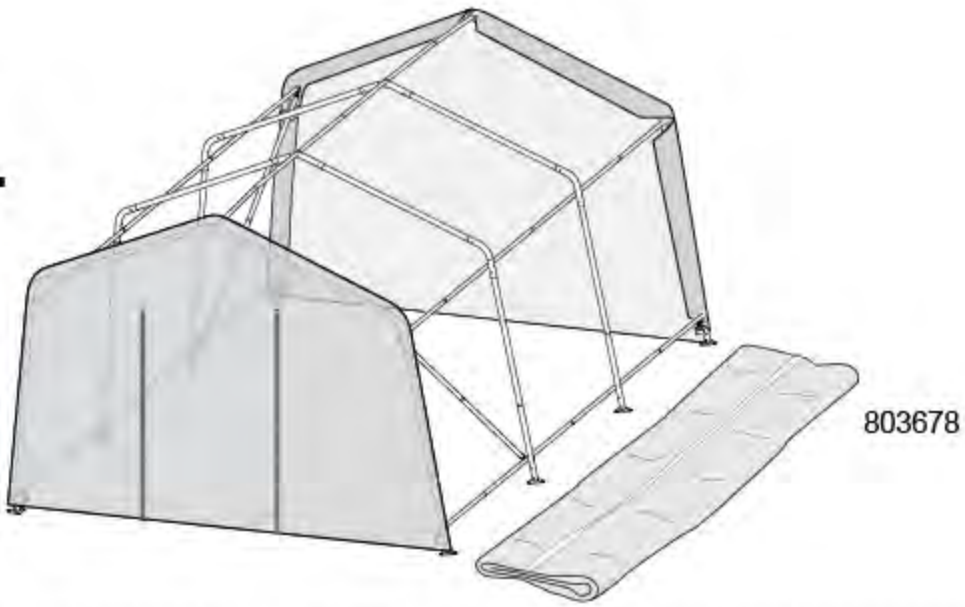

Теплица со светорассеивающим тентом 3,0 x 4,0 x 2,0 м

#70550

Рекомендуемые инструменты

± 2:00
Время сборки

КАРКАСНАЯ ТЕПЛИЦА СО СВЕТОРАССЕИВАЮЩИМ ТЕНТОМ:

Теплица является технологичным изделием, готовым к установке. Поставляется "все в комплекте", собирается как конструктор, все детали пронумерованы. В комплектацию входят: стальной каркас, светорассеивающий тент, крепеж, инструкция. Система натяжения тента обеспечивает длительность эксплуатации теплицы.

b.

12.

13.

a.

b.

c.

14.

a.