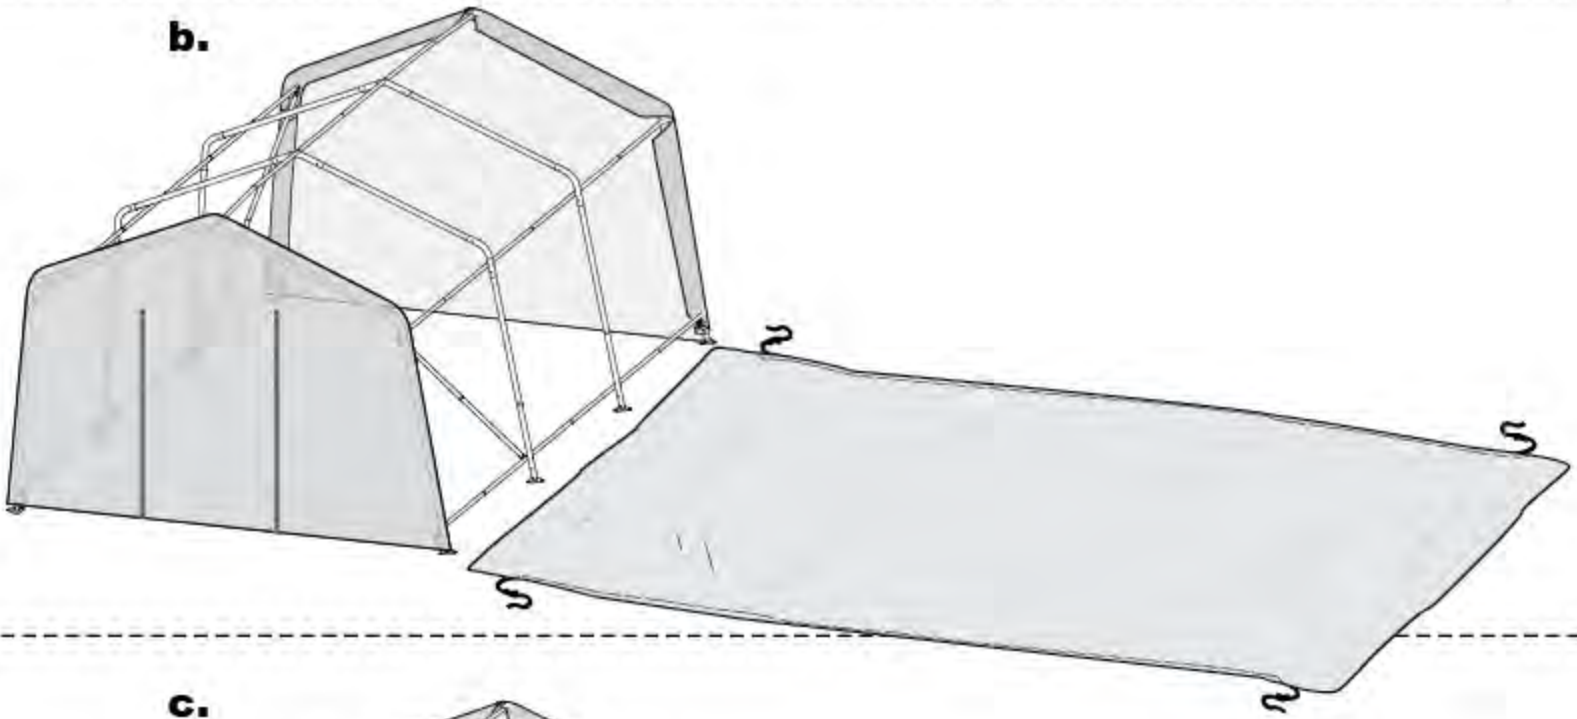

Теплица со светорассеивающим тентом 3,0 x 4,0 x 2,0 м

#70550

Рекомендуемые инструменты

± 2:00
Время сборки

КАРКАСНАЯ ТЕПЛИЦА СО СВЕТОРАССЕИВАЮЩИМ ТЕНТОМ:

Теплица является технологичным изделием, готовым к установке. Поставляется "все в комплекте", собирается как конструктор, все детали пронумерованы. В комплектацию входят: стальной каркас, светорассеивающий тент, крепеж, инструкция. Система натяжения тента обеспечивает длительность эксплуатации теплицы.

b.

12.

13.

a.

b.

c.

14.

a.