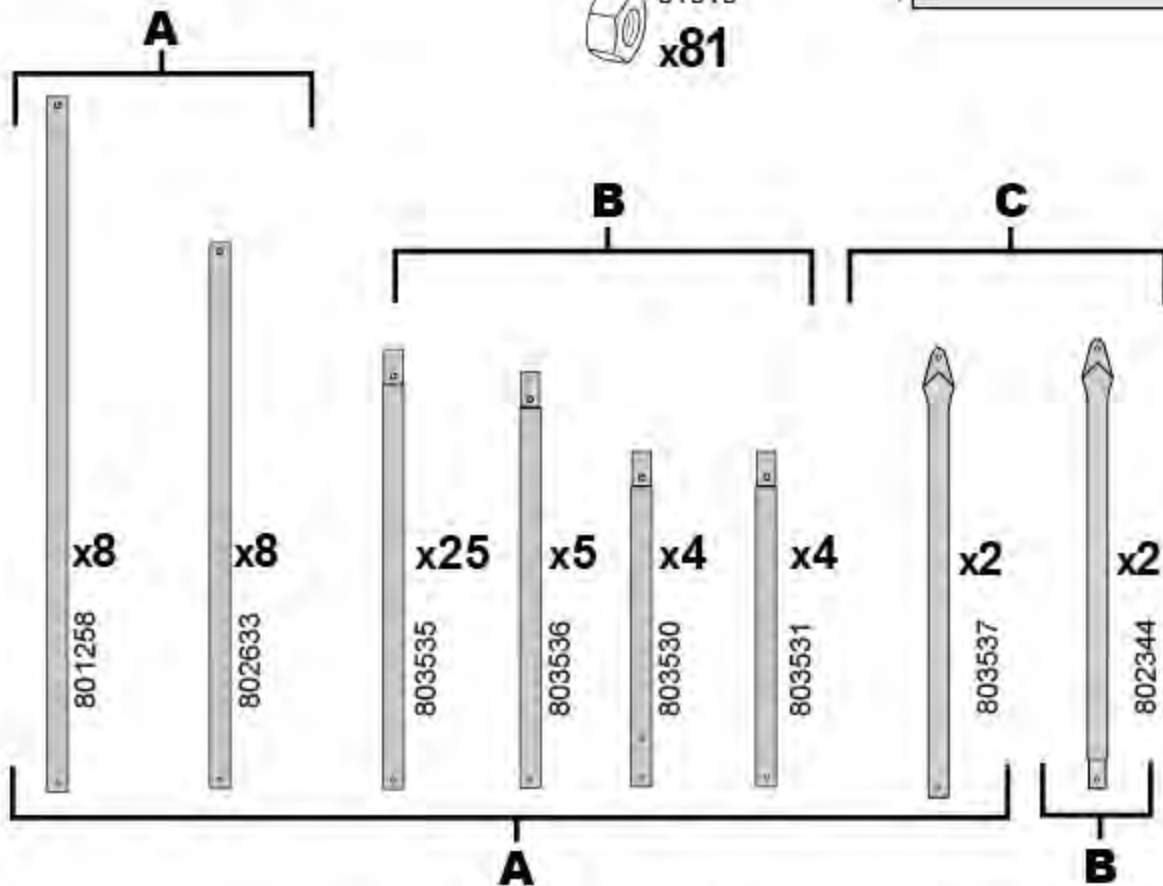

Комплектация