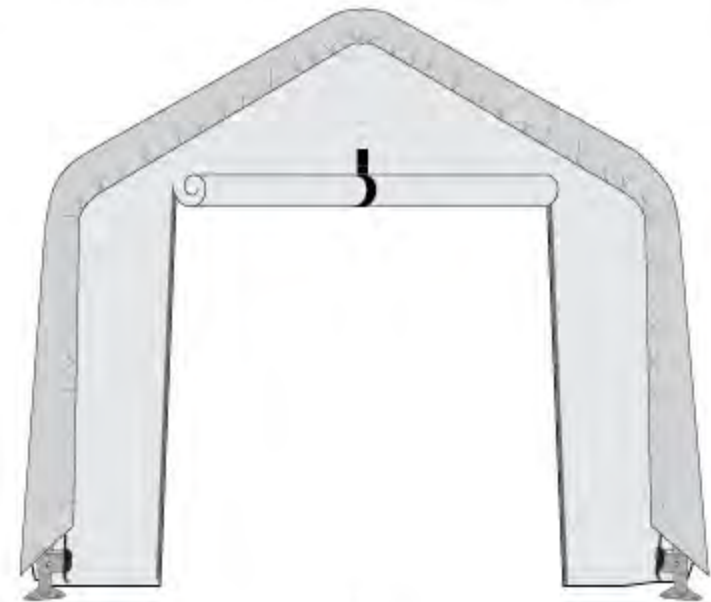

Теплица со светорассеивающим тентом 3,0 x 4,0 x 2,0 м

#70550

Рекомендуемые инструменты

± 2:00
Время сборки

КАРКАСНАЯ ТЕПЛИЦА СО СВЕТОРАССЕИВАЮЩИМ ТЕНТОМ:

Теплица является технологичным изделием, готовым к установке. Поставляется "все в комплекте", собирается как конструктор, все детали пронумерованы. В комплектацию входят: стальной каркас, светорассеивающий тент, крепеж, инструкция. Система натяжения тента обеспечивает длительность эксплуатации теплицы.

b.

18.

a.

b.

c.

x2