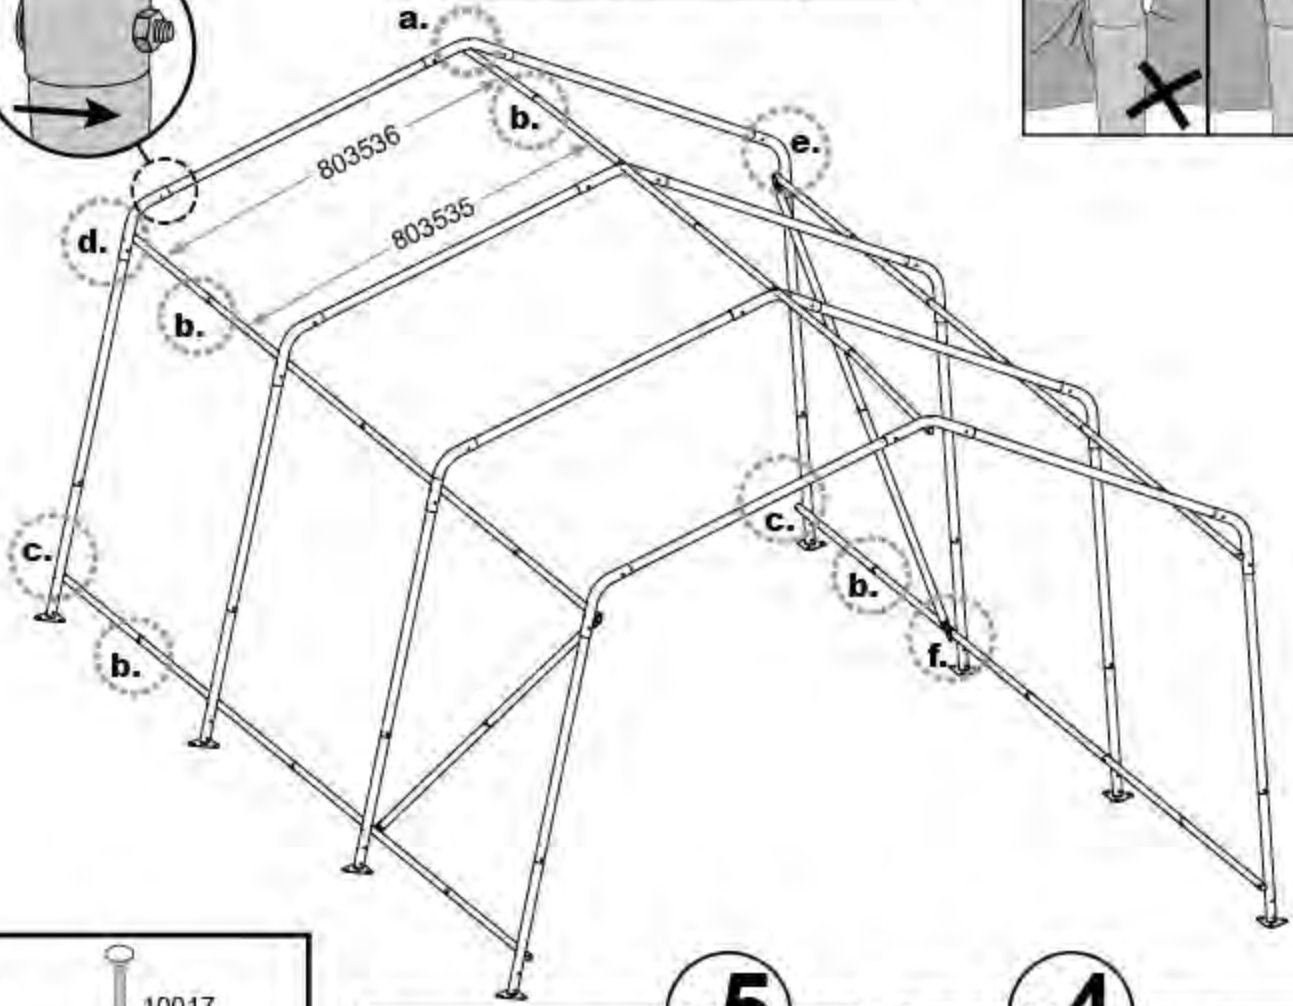

Теплица со светорассеивающим тентом 3,0 x 4,0 x 2,0 м

#70550

Рекомендуемые инструменты

± 2:00
Время сборки

КАРКАСНАЯ ТЕПЛИЦА СО СВЕТОРАССЕИВАЮЩИМ ТЕНТОМ:

Теплица является технологичным изделием, готовым к установке. Поставляется "все в комплекте", собирается как конструктор, все детали пронумерованы. В комплектацию входят: стальной каркас, светорассеивающий тент, крепеж, инструкция. Система натяжения тента обеспечивает длительность эксплуатации теплицы.

Комплектация

1.

x4

2.

x2

3.

4.

5.

6.

x4

7.

✓ X = Y
+/- 2,5 cm

8.

803679

803680

i