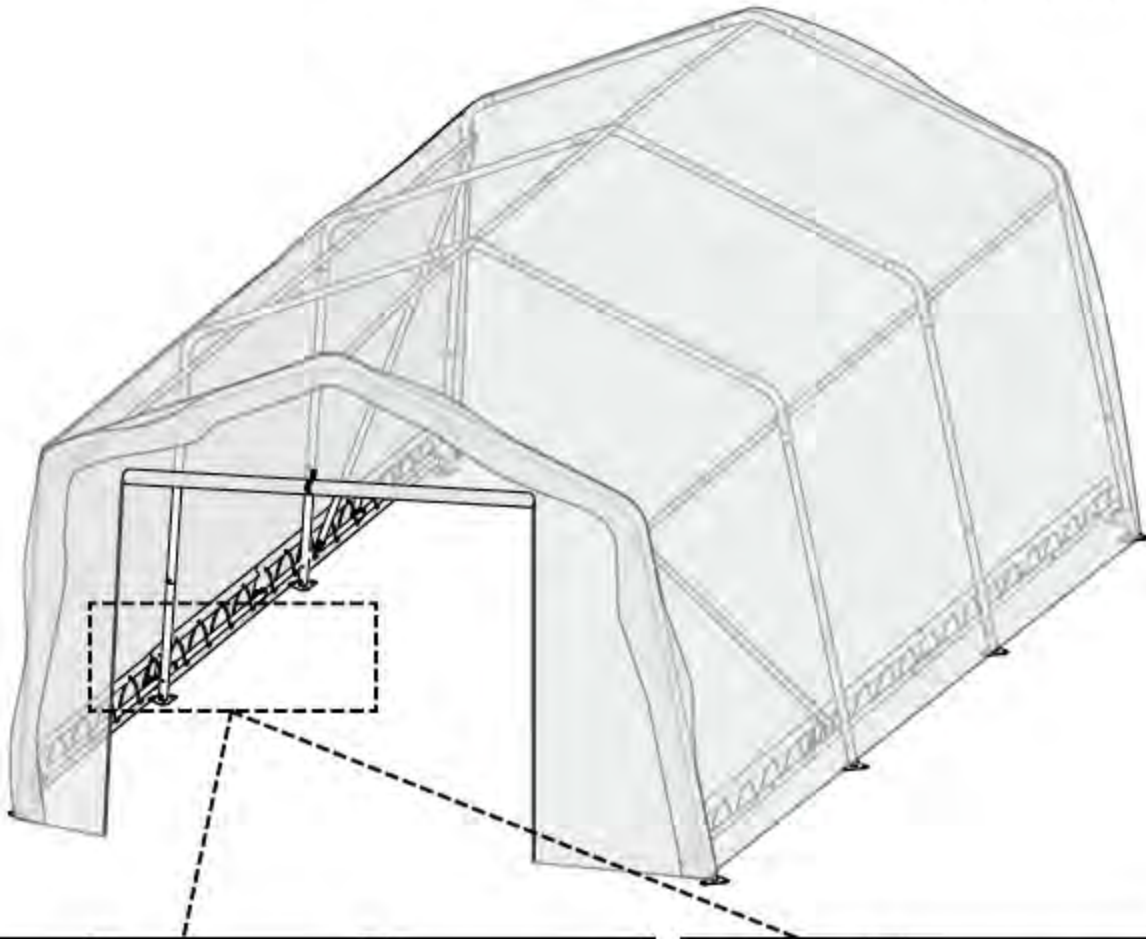

Теплица со светорассеивающим тентом 3,0 x 4,0 x 2,0 м

#70550

Рекомендуемые инструменты

± 2:00
Время сборки

КАРКАСНАЯ ТЕПЛИЦА СО СВЕТОРАССЕИВАЮЩИМ ТЕНТОМ:

Теплица является технологичным изделием, готовым к установке. Поставляется "все в комплекте", собирается как конструктор, все детали пронумерованы. В комплектацию входят: стальной каркас, светорассеивающий тент, крепеж, инструкция. Система натяжения тента обеспечивает длительность эксплуатации теплицы.

b.

15.
a.

b.

c.

16.

a.

17.

a.