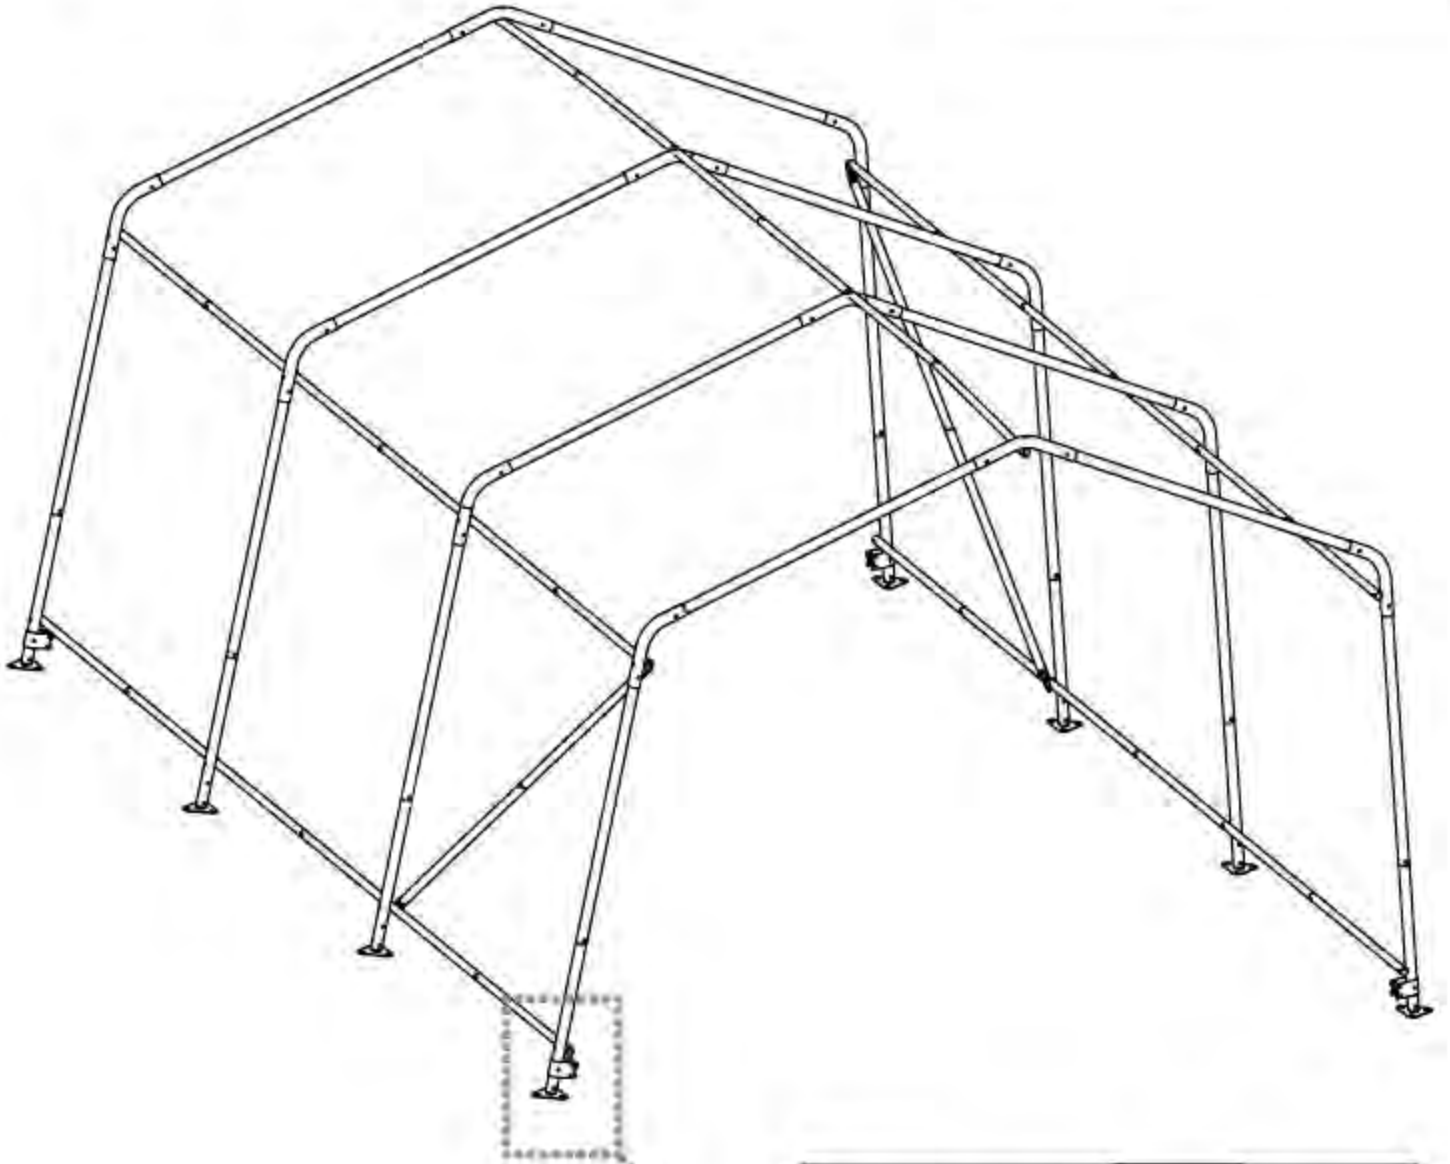

Теплица со светорассеивающим тентом 3,0 x 4,0 x 2,0 м

#70550

Рекомендуемые инструменты

± 2:00
Время сборки

КАРКАСНАЯ ТЕПЛИЦА СО СВЕТОРАССЕИВАЮЩИМ ТЕНТОМ:

Теплица является технологичным изделием, готовым к установке. Поставляется "все в комплекте", собирается как конструктор, все детали пронумерованы. В комплектацию входят: стальной каркас, светорассеивающий тент, крепеж, инструкция. Система натяжения тента обеспечивает длительность эксплуатации теплицы.

Комплектация

1.

x4

2.

x2

3.

4.

5.

6.

x4

7.

✓ X = Y
+/- 2,5 cm

8.

803679

803680

i