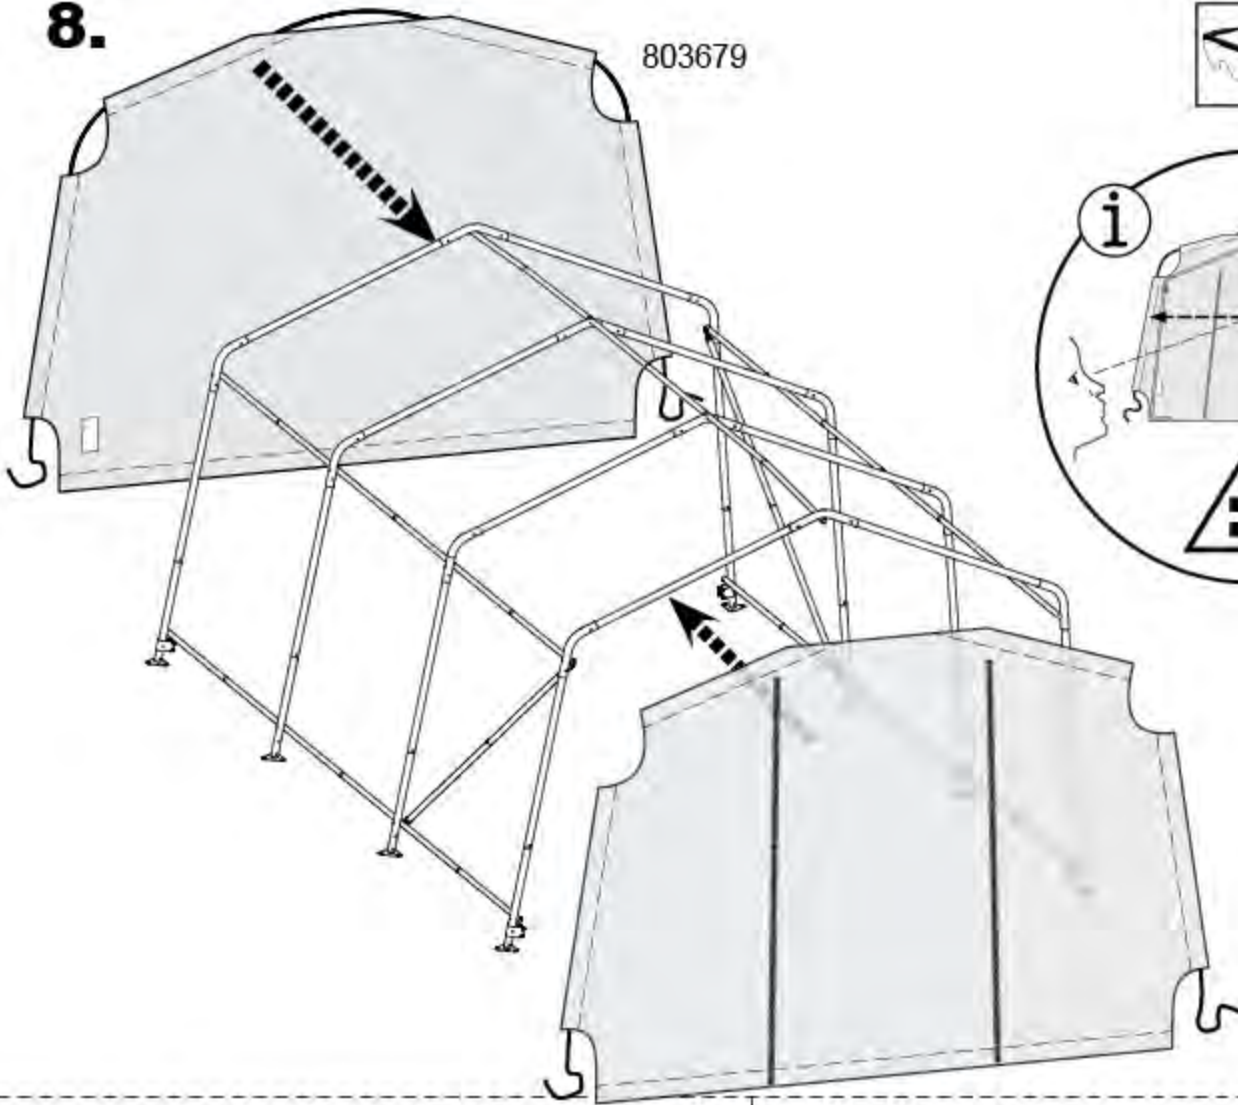

Теплица со светорассеивающим тентом 3,0 x 4,0 x 2,0 м

#70550

Рекомендуемые инструменты

± 2:00
Время сборки

КАРКАСНАЯ ТЕПЛИЦА СО СВЕТОРАССЕИВАЮЩИМ ТЕНТОМ:

Теплица является технологичным изделием, готовым к установке. Поставляется "все в комплекте", собирается как конструктор, все детали пронумерованы. В комплектацию входят: стальной каркас, светорассеивающий тент, крепеж, инструкция. Система натяжения тента обеспечивает длительность эксплуатации теплицы.

6.

x4

7.

✓ X = Y
+/- 2,5 cm

8.

803679

803680

i