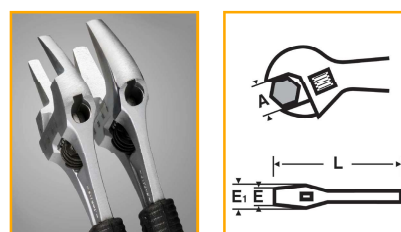

Соответствует стандартам ISO 6787: 2001 и ASME B107.100-2010.

A мм	A "	Толщина мм	E1 мм	Длина мм	Длина "	Kg	Ref.
34	1.1/4"	6	14	175	6	0,210	017045
34	1.1/4"	4	14	175	6	0,210	017047
39	1.1/2"	6	14	215	8	0,350	017050
39	1.1/2"	4	14	215	8	0,350	017052