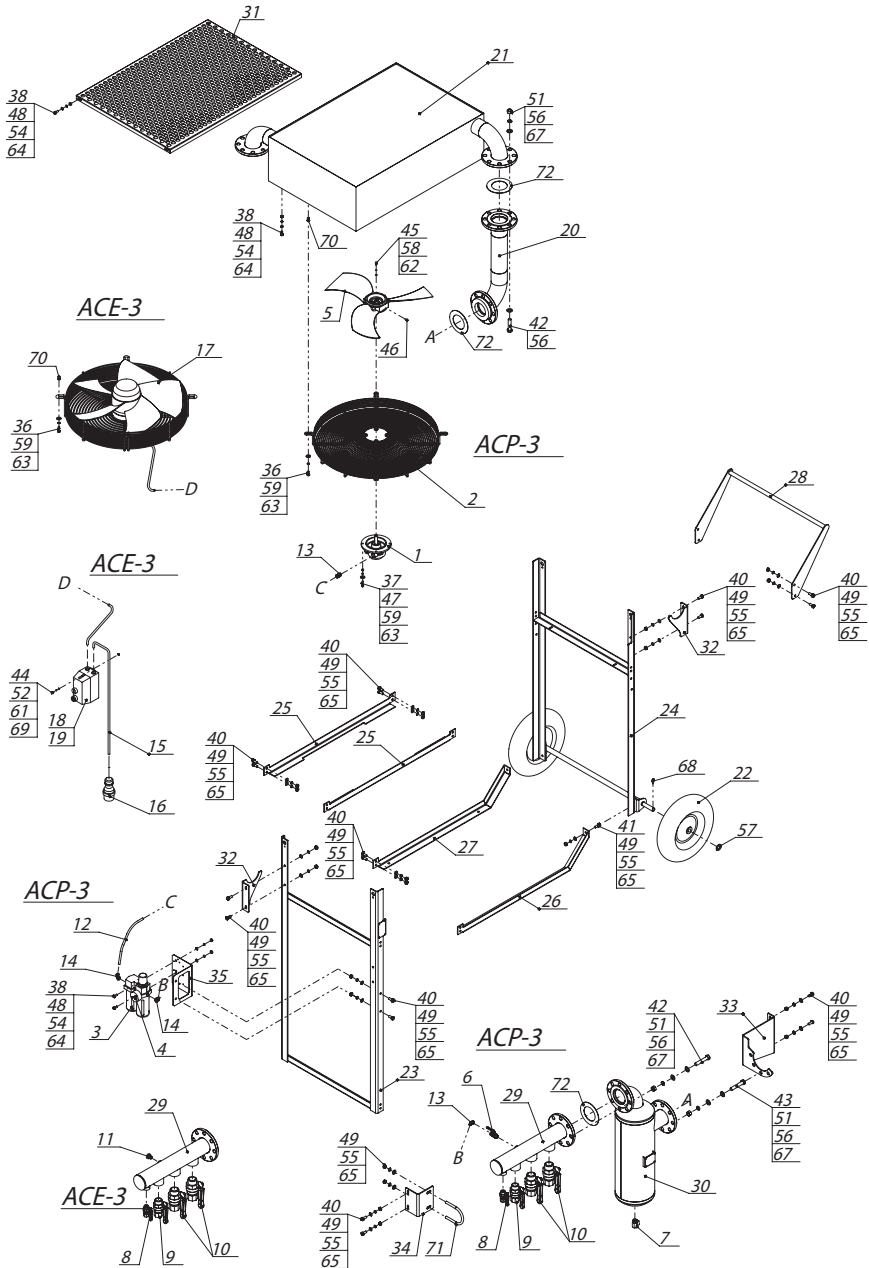

1.2 Framework & Mechanical components ACP-3, ACE-3

Pos. No.	Artikeln No.	Description	Beschreibung	Описание	ACP-3	ACE-3
1	28100001	Air motor	Luftmotor	Пневмопривод	1	
2	21090007	Fan grid	Schutzgitter, Lüfter	Решётка	1	
3	51203008	Air preparation unit	Luftvorbereitungseinheit	Пневмоблок	1	
4	16124705	Manometer	Manometer	Манометр	1	
5	21300019	Fan	Lüfter	Вентилятор	1	
6	52140013	Ball valve	Kugelhahn	Кран шаровый	1	
7	52140004	Ball valve	Kugelhahn	Кран шаровый	1	1
8	52140006	Ball valve	Kugelhahn	Кран шаровый	1	1
9	52140018	Ball valve	Kugelhahn	Кран шаровый	1	1
10	52140015	Ball valve	Kugelhahn	Кран шаровый	2	2
11	51205005	Plug	Stopfen	Заглушка		1
12	41102001	Hose	Schlauch	Рукав	1	
13	51100024	Fitting	Fitting	Фитинг	2	
14	51100026	Fitting	Fitting	Фитинг	2	
15	34020017	Cable	Kabel	Кабель		1,5
16	33270005	Plug	Stecker	Вилка		1
17	28200003	Electric fan	Lüfter, elektrisch	Электровентилятор		1
18	32130002	Electric switch	Elektroschalter	Выключатель		1
19	33540001	Electric box	Elektrobox	Бокс пластиковый		1
20	24200026	Input pipe	Eingangrohr	Металлорукав	1	1
21	21010023	Heat Exchanger	Wärmeaustauscher	Калорифер	1	1
22	28300001	Wheel	Rad	Колесо	2	2
23	83900008	Frame left	Gestell, links	Рамка левая	1	1
24	83900009	Frame right	Gestell, rechts	Рамка правая	1	1
25	82400013	Upper bracket	Oberer Winkel	Связь верхняя	2	2