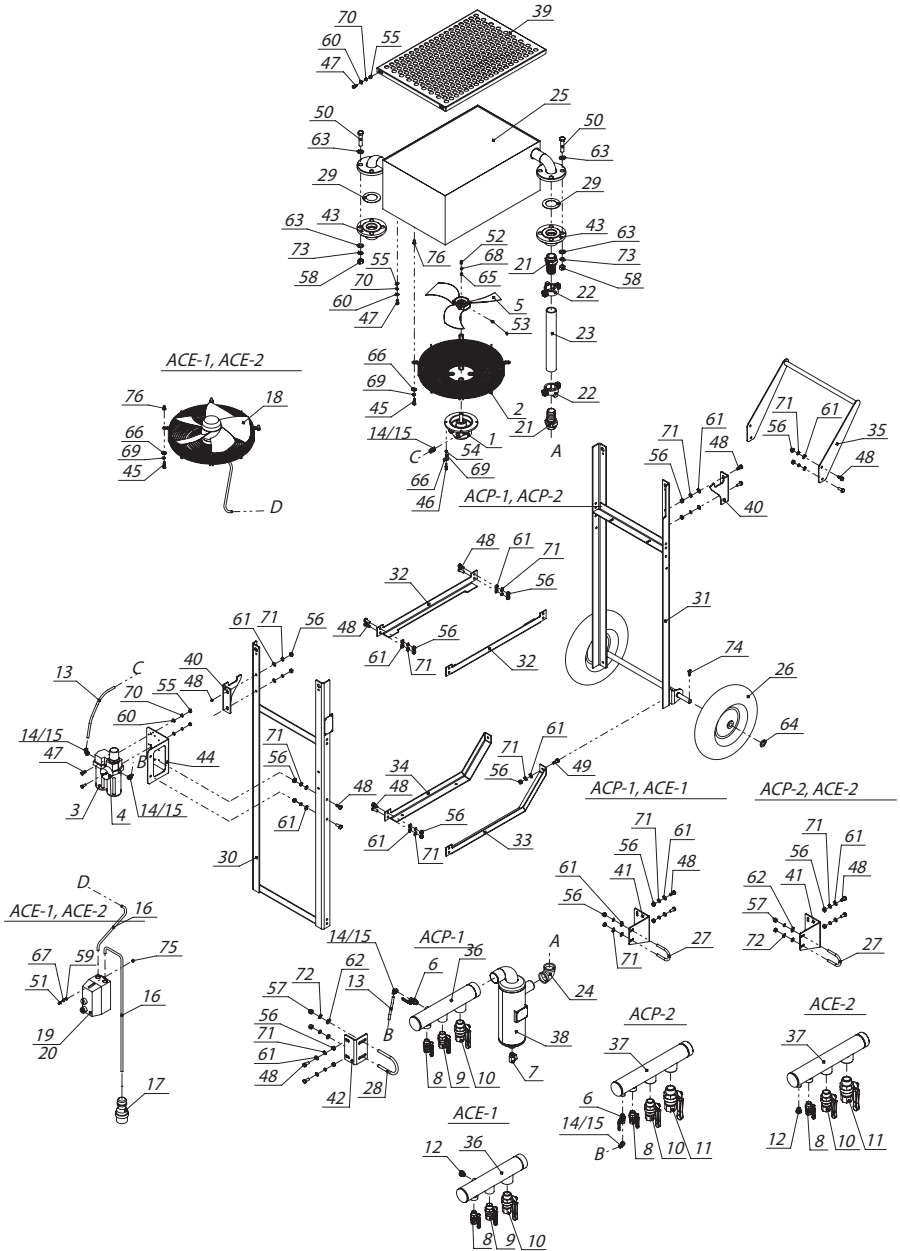

1. Spare parts list (Price on request)

1.1 Framework & Mechanical components ACP-1, ACE-1, ACP-2, ACE-2

Pos. No.	Artikeln No.	Description	Beschreibung	Описание	АСР-1	АСЕ-1	АСР-2	АСЕ-2
1	28100001	Air motor	Luftmotor	Пневмопривод	1		1	
2	21090005	Fan grid	Schutzgitter, Lüfter	Решётка			1	
3	21090006	Fan grid	Schutzgitter, Lüfter	Решётка	1			
4	51203008	Air preparation unit	Luftvorbereitungseinheit	Пневмоблок	1		1	
4	51202008	Manometer	Manometer	Манометр	1		1	
5	21300017	Fan	Lüfter	Вентилятор	1			
	21300018	Fan	Lüfter	Вентилятор			1	
6	52140013	Ball valve	Kugelhahn	Кран шаровый	1		1	
7	52140004	Ball valve	Kugelhahn	Кран шаровый	1	1	1	1
8	52140006	Ball valve	Kugelhahn	Кран шаровый	1	1	1	1
9	52140017	Ball valve	Kugelhahn	Кран шаровый	1	1		
10	52140018	Ball valve	Kugelhahn	Кран шаровый	1	1	1	1
11	52140015	Ball valve	Kugelhahn	Кран шаровый			1	1
12	51205005	Plug	Stopfen	Заглушка		1		1
13	41102001	Hose	Schlauch	Рукав	1		1	
14	51100024	Fitting	Fitting	Фитинг	2		0	
15	51100026	Fitting	Fitting	Фитинг	2		4	
16	34020006	Cable	Kabel	Кабель		1,5		1,5
17	33270005	Plug	Stecker	Вилка		1		1
18	28200001	Electric fan	Lüfter, elektrisch	Электровентилятор		1		
	28200002	Electric fan	Lüfter, elektrisch	Электровентилятор				1
19	32130001	Electric switch	Elektroschalter	Выключатель		1		1
20	33540001	Electric box	Elektrobox	Бокс пластиковый	0	1	0	1
21	51400021	Fitting	Fitting	Фитинг	2	2		
	51400018	Fitting	Fitting	Фитинг			2	2