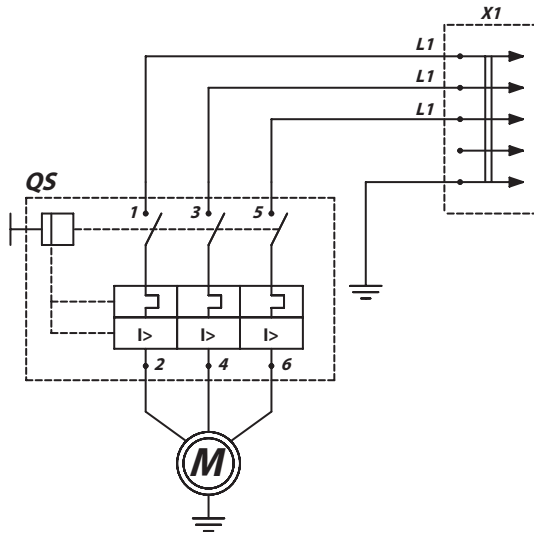

1.3 Electrical components

Pos.	Artikele No.	Description	Beschreibung	Описание	ACE-1	ACE-2	ACE-3
X1	33270005	Power cable with 3xPhase plug	Netzkabel mit 3-Phasen-Stecker	Вилка кабельная	1	1	1
QS	32130001	Motor starter	Motoranlasser	Контактор	1	1	
	32130002						1
M	28200001	Electric motor	Elektroantrieb	Электродвигатель	1		
	28200002					1	
	28200003						1