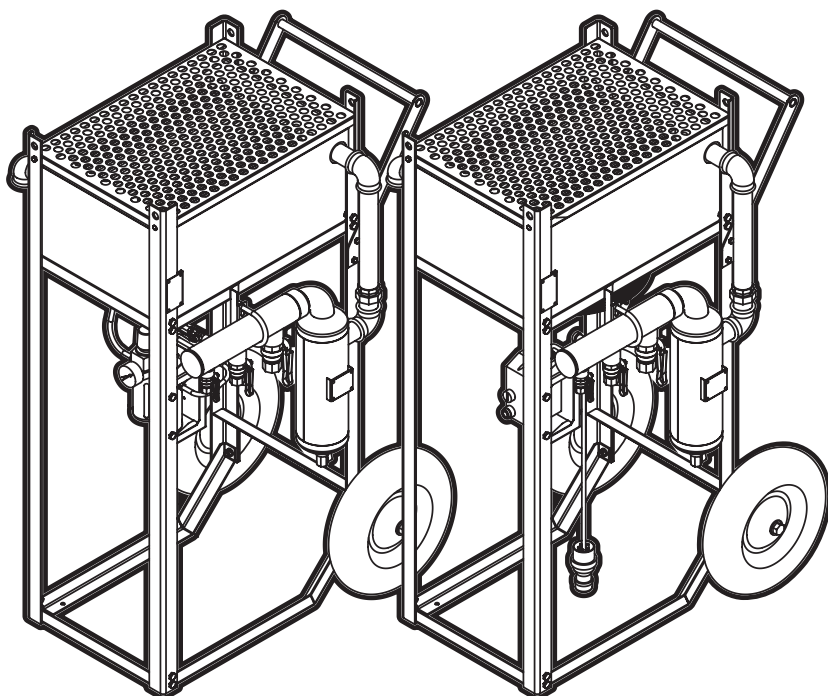

CONTRACOR®

EN

Compressed air aftercooler

ACP-1 / ACE-1 / ACP-2 / ACE-2 / ACP-3 / ACE-3

SPARE PARTS LIST

Version 1.0

DE

Druckluft-Nachkühler

ERSATZTEILLISTE

Version 1.0

РУС

Дохладитель сжатого воздуха

ПЕРЕЧЕНЬ ЗАПАСНЫХ ЧАСТЕЙ

Версия 1.0