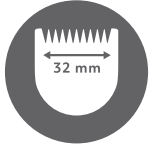

CHROMINI PRO 2

С НОЖЕВЫМ БЛОКОМ U-BLADE

M 75
YEARS
MOSER EST. 1946

Профессиональный триммер с максимальным прилеганием

U-BLADE
0.3 мм