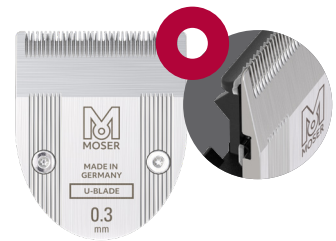

CHROMINI PRO 2

С НОЖЕВЫМ БЛОКОМ U-BLADE

M 75
YEARS
MOSER EST. 1946

Профессиональный триммер с максимальным прилеганием

U-BLADE:

Создан специально для срезов максимально близко к коже. Высота среза 0,3 мм: идеален для создания контуров, оформления бород, детальных работ.

БЫСТРАЯ ЗАМЕНА НОЖЕВОГО БЛОКА:

Функция быстрой замены ножевого блока для его очистки, смазки или смены блоков.

ПРОИЗВОДИТЕЛЬНОСТЬ:

Высокопроизводительный мотор (ок.7000 об/мин) для быстрого и четкого среза. Возможность беспроводной работы: до 1ч 25 мин, быстрая зарядка за 2 часа.

ЭРГОНОМИЧНОСТЬ:

Очень легкий вес (130г) и тихая работа для максимально комфортного пользования.

КОМПЛЕКТАЦИЯ:

1 регулируемая насадка (3–6 мм), зарядная подставка, щетка для очистки, масло.

MADE IN
GERMANY

moserpro.ru

CHROMINI PRO 2

Артикул	1591-0064
Цвет	Черный-серебро
Штрих-код	4015110033264
В коробке	6 штук
Тип	Профессиональный аккумуляторный триммер
Blade set	1584-7280 быстросъемный ножевой блок U-BLADE
Blade set width	32 мм
Cutting length	0.3 мм
Drive unit	Роторный мотор с шумоподавлением, ок. 7000 об/мин
Работа | Зарядка	До 1ч 25мин | быстрая зарядка (ок.2ч)
Напряжение	100 – 240 В 50/60 Гц
Длина кабеля	3 м
Вес	Ок. 130 г
Размеры	142 x 32 x 32 мм