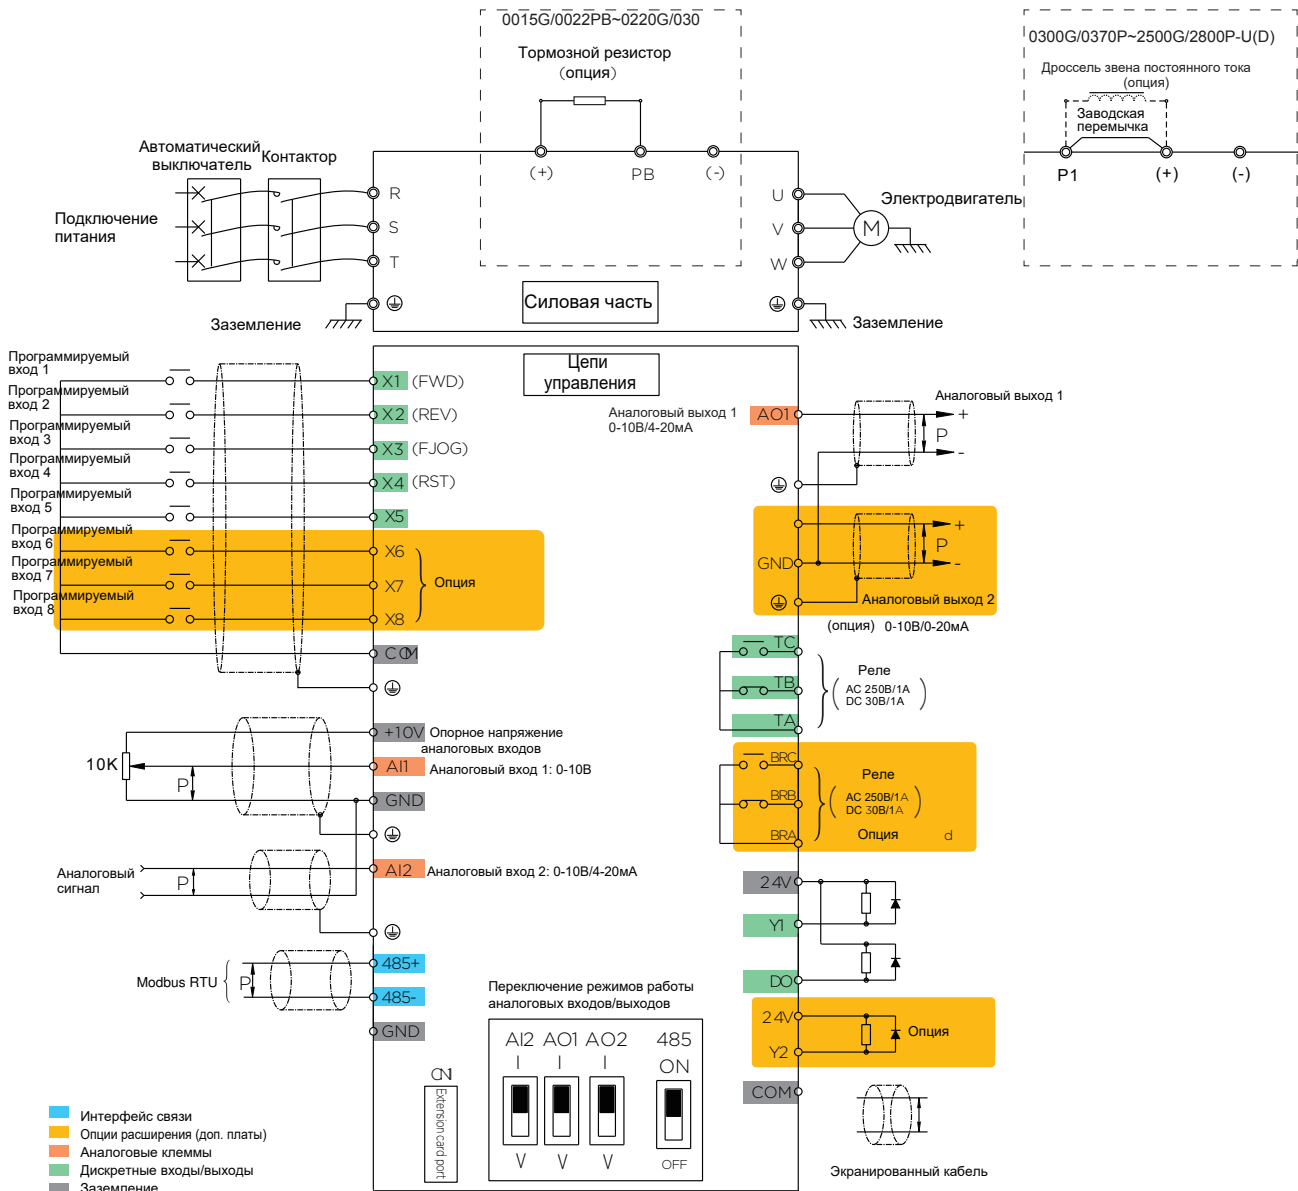

# NE300

## Примечание

Примечание 1: NE300-4T0015G/0022PB ~ NE300-4T0220G/0300PB имеют встроенный тормозной транзистор  
 Примечание 2: NE300-4T1600G/1850P-F ~ NE300-4T9000G-F имеют встроенный дроссель звена постоянного тока