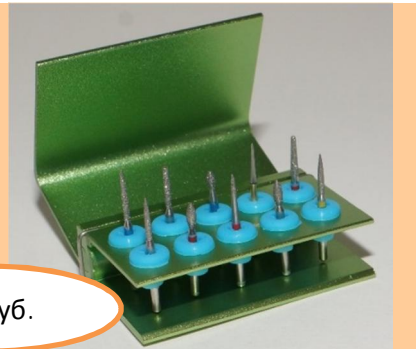

Включает в себя металлический термоблок FG-12 RA-6 укомплектованный борами SSWHITE: FG 171L – 1 шт, RA 2 SL – 1 шт, RA 4 SL – 1 шт, RA EG 2 – 1 шт, FG GW II GOLD – 1 шт, ESE-014 и ESE-018 (Endo Safe End) с безопасным концом, FG 801/014 – 1 шт, FG 801/016 – 1 шт, FG 801/018 – 1 шт, FG 847/014L – 1 шт, FG 857/016 – 1 шт, FG 878/014K – 1 шт, FG 879/016K – 1 шт, FG 857/016 – 1 шт, FG COARSE 847/016.

3700 руб.

НАБОР КИТ ДОКТОРА БУРДИНОЙ для препарирования кариозной полости и финишной обработки реставрации

Включает в себя металлический универсальный термоблок FG/RA на 10 инструментов, укомплектованный борами «SS WHITE»:

FG 2 SL – 1 шт, FG 4 SL – 1 шт, FG 6 SL – 1 шт, FG FF 9642 – 1 шт, Smart Burs II RA 6 – 1 шт, FG 801/009 – 1 шт, FG COARSE 801/014 SL – 1 шт, FG COARSE 801/016 SL – 1 шт, FG F 889/010 – 1 шт, JAZZ 89031 – 1 шт.

3200 руб.

НАБОР КИТ ДОКТОРА КРУТИКОВА для финишной обработки реставрации передних зубов

Включает в себя металлический универсальный термоблок FG/RA на 10 инструментов, укомплектованный борами SS WHITE:

SE-8/20 (Safe End) с безопасным концом – 1 шт, FG 368/018 – 1 шт, FG 837/012 – 1 шт, FG 863/012 – 1 шт, FG F 856/016 – 1 шт, FG F 862/012 – 1 шт, FG F 868/018 – 1 шт, FG F 889/010 – 1 шт, FG C 862/012 – 1 шт, FG C 868/018 – 1 шт.