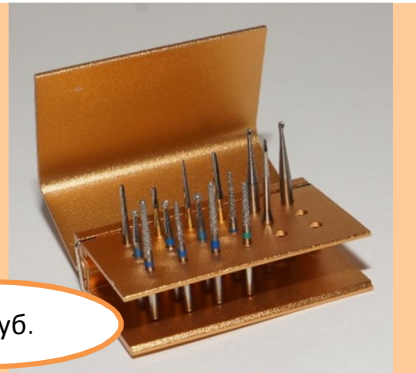

*предложение действительно до 08.03.2021 года включительно.

АВТОРСКИЕ НАБОРЫ «СС ВАЙТ» по оптовой цене

НАБОР КИТ ДОКТОРА БОЛЯЧИНА финишных боров эндо доступ

набор предназначен для создания малоинвазивного доступа с сохранением максимального количества твердых тканей и для поиска каналов в зубах со сложной анатомией.

Включает в себя металлический термоблок FG-12 RA-6 укомплектованный борами SSWHITE: FG 171L – 1 шт, RA 2 SL – 1 шт, RA 4 SL – 1 шт, RA EG 2 – 1 шт, FG GW II GOLD – 1 шт, ESE-014 и ESE-018 (Endo Safe End) с безопасным концом, FG 801/014 – 1 шт, FG 801/016 – 1 шт, FG 801/018 – 1 шт, FG 847/014L – 1 шт, FG 857/016 – 1 шт, FG 878/014K – 1 шт, FG 879/016K – 1 шт, FG 857/016 – 1 шт, FG COARSE 847/016.

3700 руб.

НАБОР КИТ ДОКТОРА БУРДИНОЙ для препарирования кариозной полости и финишной обработки реставрации

Включает в себя металлический универсальный термоблок FG/RA на 10 инструментов, укомплектованный борами «SS WHITE»:

2200 руб.

НАБОР КИТ ДОКТОРА МИНАСЯНА

Включает в себя металлический универсальный термоблок FG/RA на 16 инструментов, укомплектованный борами SS WHITE:

FG 801/014 – 1 шт, FG 837/012 – 1 шт, FG 847/014L – 1 шт, FG 850/016 – 1 шт, FG 801/014 SL – 1 шт, FG COARSE 801/021 SL – 1 шт, FG COARSE 837/016 – 1 шт, FG COARSE 868/021 – 1 шт, FG COARSE 508/016 – 1 шт, FG F 837/014 – 1 шт, FG F 850/016 – 1 шт, FG F 868/016 – 1 шт, FG C 868/018 – 1 шт, FG SUPER-COARSE 881/016 – 1 шт.