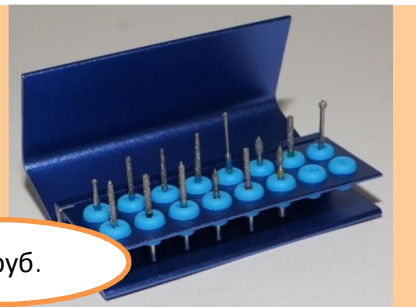

FG 2 SL – 1 шт, FG 4 SL – 1 шт, FG 6 SL – 1 шт, FG FF 9642 – 1 шт, Smart Burs II RA 6 – 1 шт, FG 801/009 – 1 шт, FG COARSE 801/014 SL – 1 шт, FG COARSE 801/016 SL – 1 шт, FG F 889/010 – 1 шт, JAZZ 89031 – 1 шт.

3200 руб.

НАБОР КИТ ДОКТОРА КРУТИКОВА для финишной обработки реставрации передних зубов

Включает в себя металлический универсальный термоблок FG/RA на 10 инструментов, укомплектованный борами SS WHITE:

SE-8/20 (Safe End) с безопасным концом – 1 шт, FG 368/018 – 1 шт, FG 837/012 – 1 шт, FG 863/012 – 1 шт, FG F 856/016 – 1 шт, FG F 862/012 – 1 шт, FG F 868/018 – 1 шт, FG F 889/010 – 1 шт, FG C 862/012 – 1 шт, FG C 868/018 – 1 шт.

2200 руб.

НАБОР КИТ ДОКТОРА МИНАСЯНА

Включает в себя металлический универсальный термоблок FG/RA на 16 инструментов, укомплектованный борами SS WHITE:

FG 801/014 – 1 шт, FG 837/012 – 1 шт, FG 847/014L – 1 шт, FG 850/016 – 1 шт, FG 801/014 SL – 1 шт, FG COARSE 801/021 SL – 1 шт, FG COARSE 837/016 – 1 шт, FG COARSE 868/021 – 1 шт, FG COARSE 508/016 – 1 шт, FG F 837/014 – 1 шт, FG F 850/016 – 1 шт, FG F 868/016 – 1 шт, FG C 868/018 – 1 шт, FG SUPER-COARSE 881/016 – 1 шт.