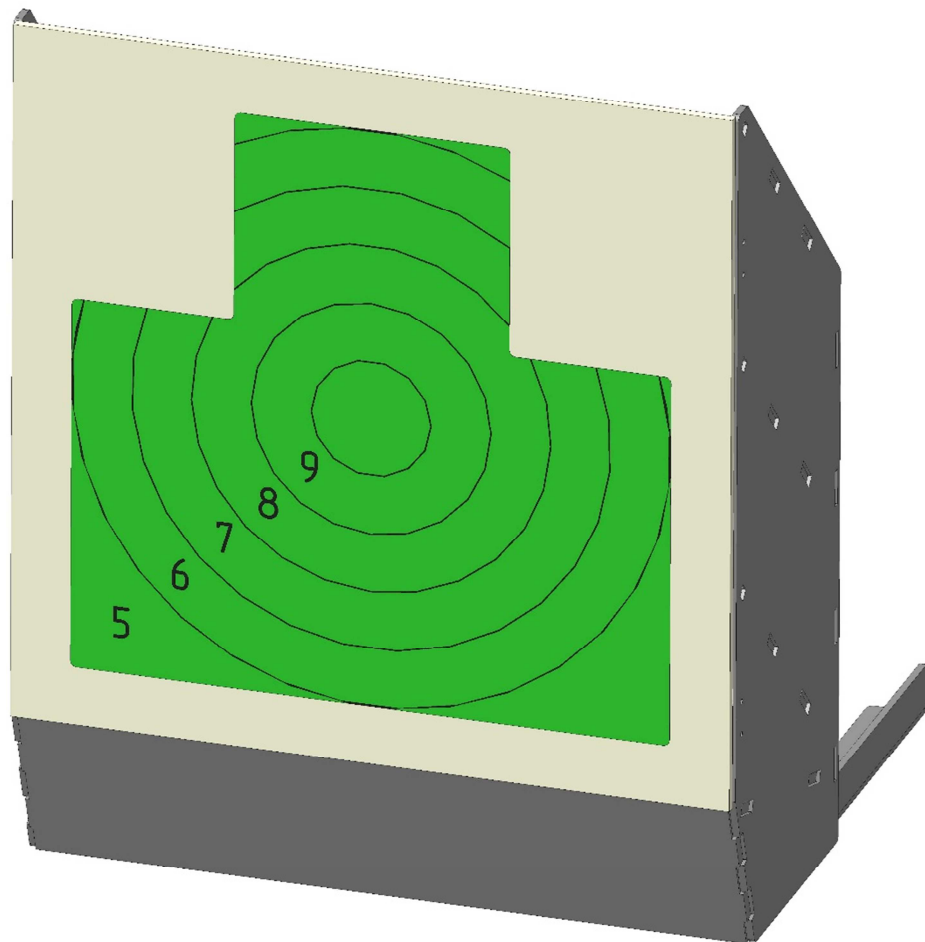

АЛФА

МОБИЛЬНЫЙ ПОЛИГОН

МИШЕННАЯ УСТАНОВКА «ПУЛЕПРИЕМНИК»

Изготовитель: ООО «АЛФА» 170007 г. Тверь, ул. Новая Заря, 6
Россия
2023

Тактико-технические характеристики

Наименование мишени	Пулеприемник для мишенного щита
Артикул	АЛФ036
Тип мишени	ПУЛЕУЛАВЛИВАТЕЛЬ
Целевое назначение	Огневая подготовка, подготовка военнослужащих, IPSC, спортивная стрельба
Исполнение элементов поражения и защиты узлов	Защитные листы мишенной установки выполнены из броневой стали AR500 (твердость металла по Бриннелю 500 Ед, толщина 10 мм)
Габариты элементов поражения	600x600 мм
Описание работы	Перед использованием Пулеприемника установить его на ровное основание. При попадании пули в мишень, пуля проходит сквозь мишень и падает в лоток пулеприемника.
Механизм возвращения к исходному состоянию.	Отсутствует
Настройка чувствительности	Отсутствует
Рекомендованная дистанция стрельбы	Пистолеты и револьверы от 7 метров; Гладкоствольные ружья 12, 16, 20 калибра (пуля) от 50 метров, (картечь) от 10 метров; Автоматы и карабины (5.45x39, .223 Rem, 7.62x39) от 100 метров; Винтовки (.308Win, 7.62x54R, 30-06Spr., 8x57) от 200 метров.
Рекомендации по боеприпасам:	Не рекомендуется использовать бронебойные или бронебойно-зажигательные боеприпасы в связи с высокой вероятностью рикошета и повышенным износом мишени.
Габариты в собранном виде (ГхШхВ)	525x600x740 мм
Условия эксплуатации	От -50 до + 50°
Покрытие	Антикоррозийное покрытие эмаль
Вес изделия	102 кг
Гарантия	Гарантия 1 год (гарантия не распространяется на узлы подверженные естественному износу, либо части поврежденные в процессе неправильной эксплуатации)