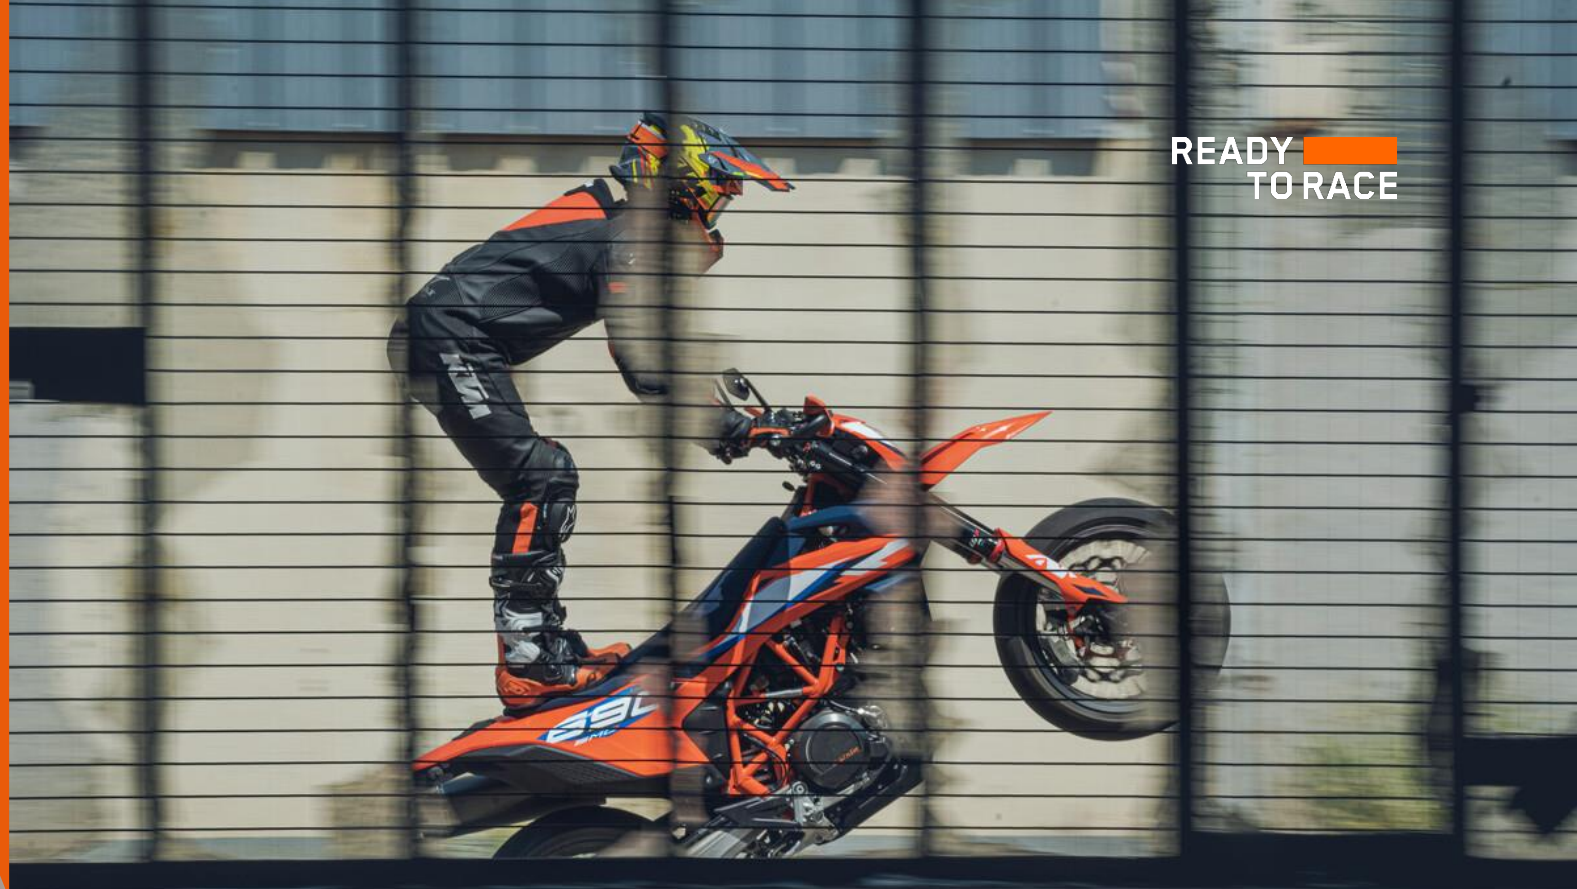

READY
TORACE

ЧЕЛОВЕК – СУЩЕСТВО АЗАРТНОЕ. ХОРОШЕГО ЕМУ МАЛО. ЕМУ ПОДАВАЙ САМОЕ ЛУЧШЕЕ.