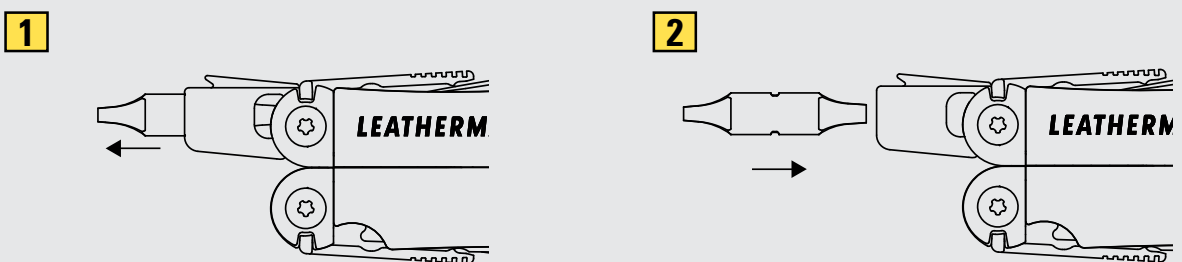

REPLACING THE WIRE CUTTERS

REPLACEMENT DES PINCES COUPE FILS
AUSWECHSELN DES DRAHTSCHNEIDERS
SUSTITUCIÓN DE CORTADORES DE ALAMBRES
SOSTITUZIONE DELLE PINZE TAGLIAFILFI
SKIFTE UT AVBITERTENGER
VERVANGEN VAN DE DRAADKNIPTANG
ЗАМЕНА КУСАЧЕК ДЛЯ ПРОВОЛОКИ

와이어 커터 교체
ワイヤーカッターの交換方法
替換切线钳
替換切線鉗