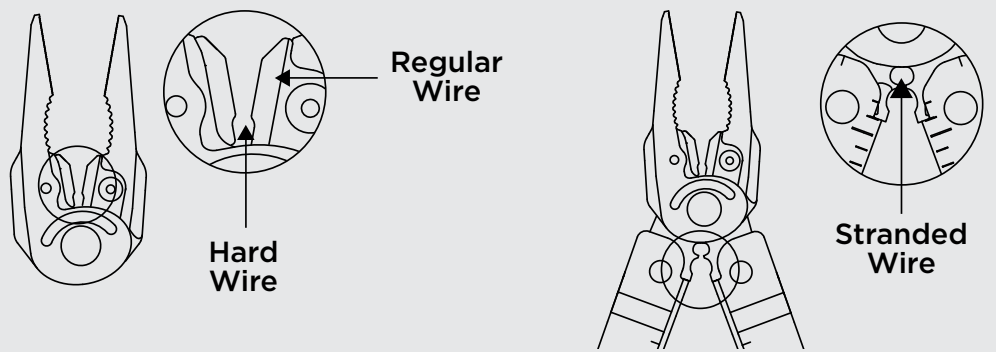

FULL-SIZE TOOL USER GUIDE

USING THE WIRE CUTTERS

UTILISATION DES PINCES COUPE FILS
VERWENDEN DES DRAHTSCHNEIDERS
USO DE CORTADORES DE ALAMBRE
UTILIZZO DELLA PINZA TAGLIAFILFI
BRUKE AVBITERTENGER
GEBRUIK VAN DE DRAADKNIPTANGEN
ИСПОЛЬЗОВАНИЕ КУСАЧЕК ДЛЯ ПРОВОЛОКИ
와이어 커터 사용
ワイヤーカッターの使用法
使用切线钳
使用切線鉗