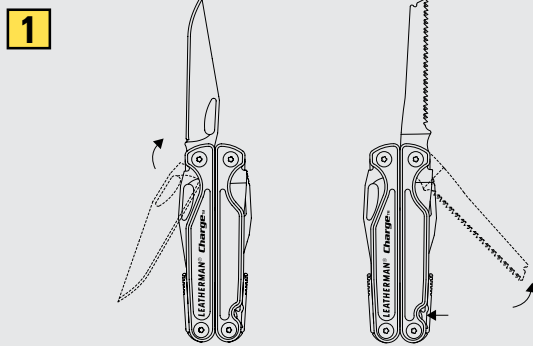

OPENING BLADES AND LOCKS

OUVERTURE DES LAMES ET DES VERROUILLAGES
ÖFFNEN DER WERKZEUGE UND ARRETIERUNGEN
APERTURA DE LAS HOJAS Y SISTEMAS DE CIERRE
APERTURA DELLE LAME E DEI DISPOSITIVI DI BLOCCO
ÅPNE BLADER OG LÅSER
MESSEN EN VERGRENDELINGEN OPENEN
ОТКРЫВАНИЕ ЛЕЗВИЙ И ЗАМКОВ
칼날 오픈 및 잠금
ブレードの開閉及びロック
打开刀片和卡锁
打開刀片和卡鎖

CHANGING BITS
CHANGEMENT DES EMBOUTS
AUSWECHSELN DER BITS
CAMBIO DE PUNTAS
CAMBIO DELLE PUNTE
SKIFTE BITS
VERWISSELEN VAN BITS
ЗАМЕНА БИТ

비트 교환
ビット交換
換頭
換頭