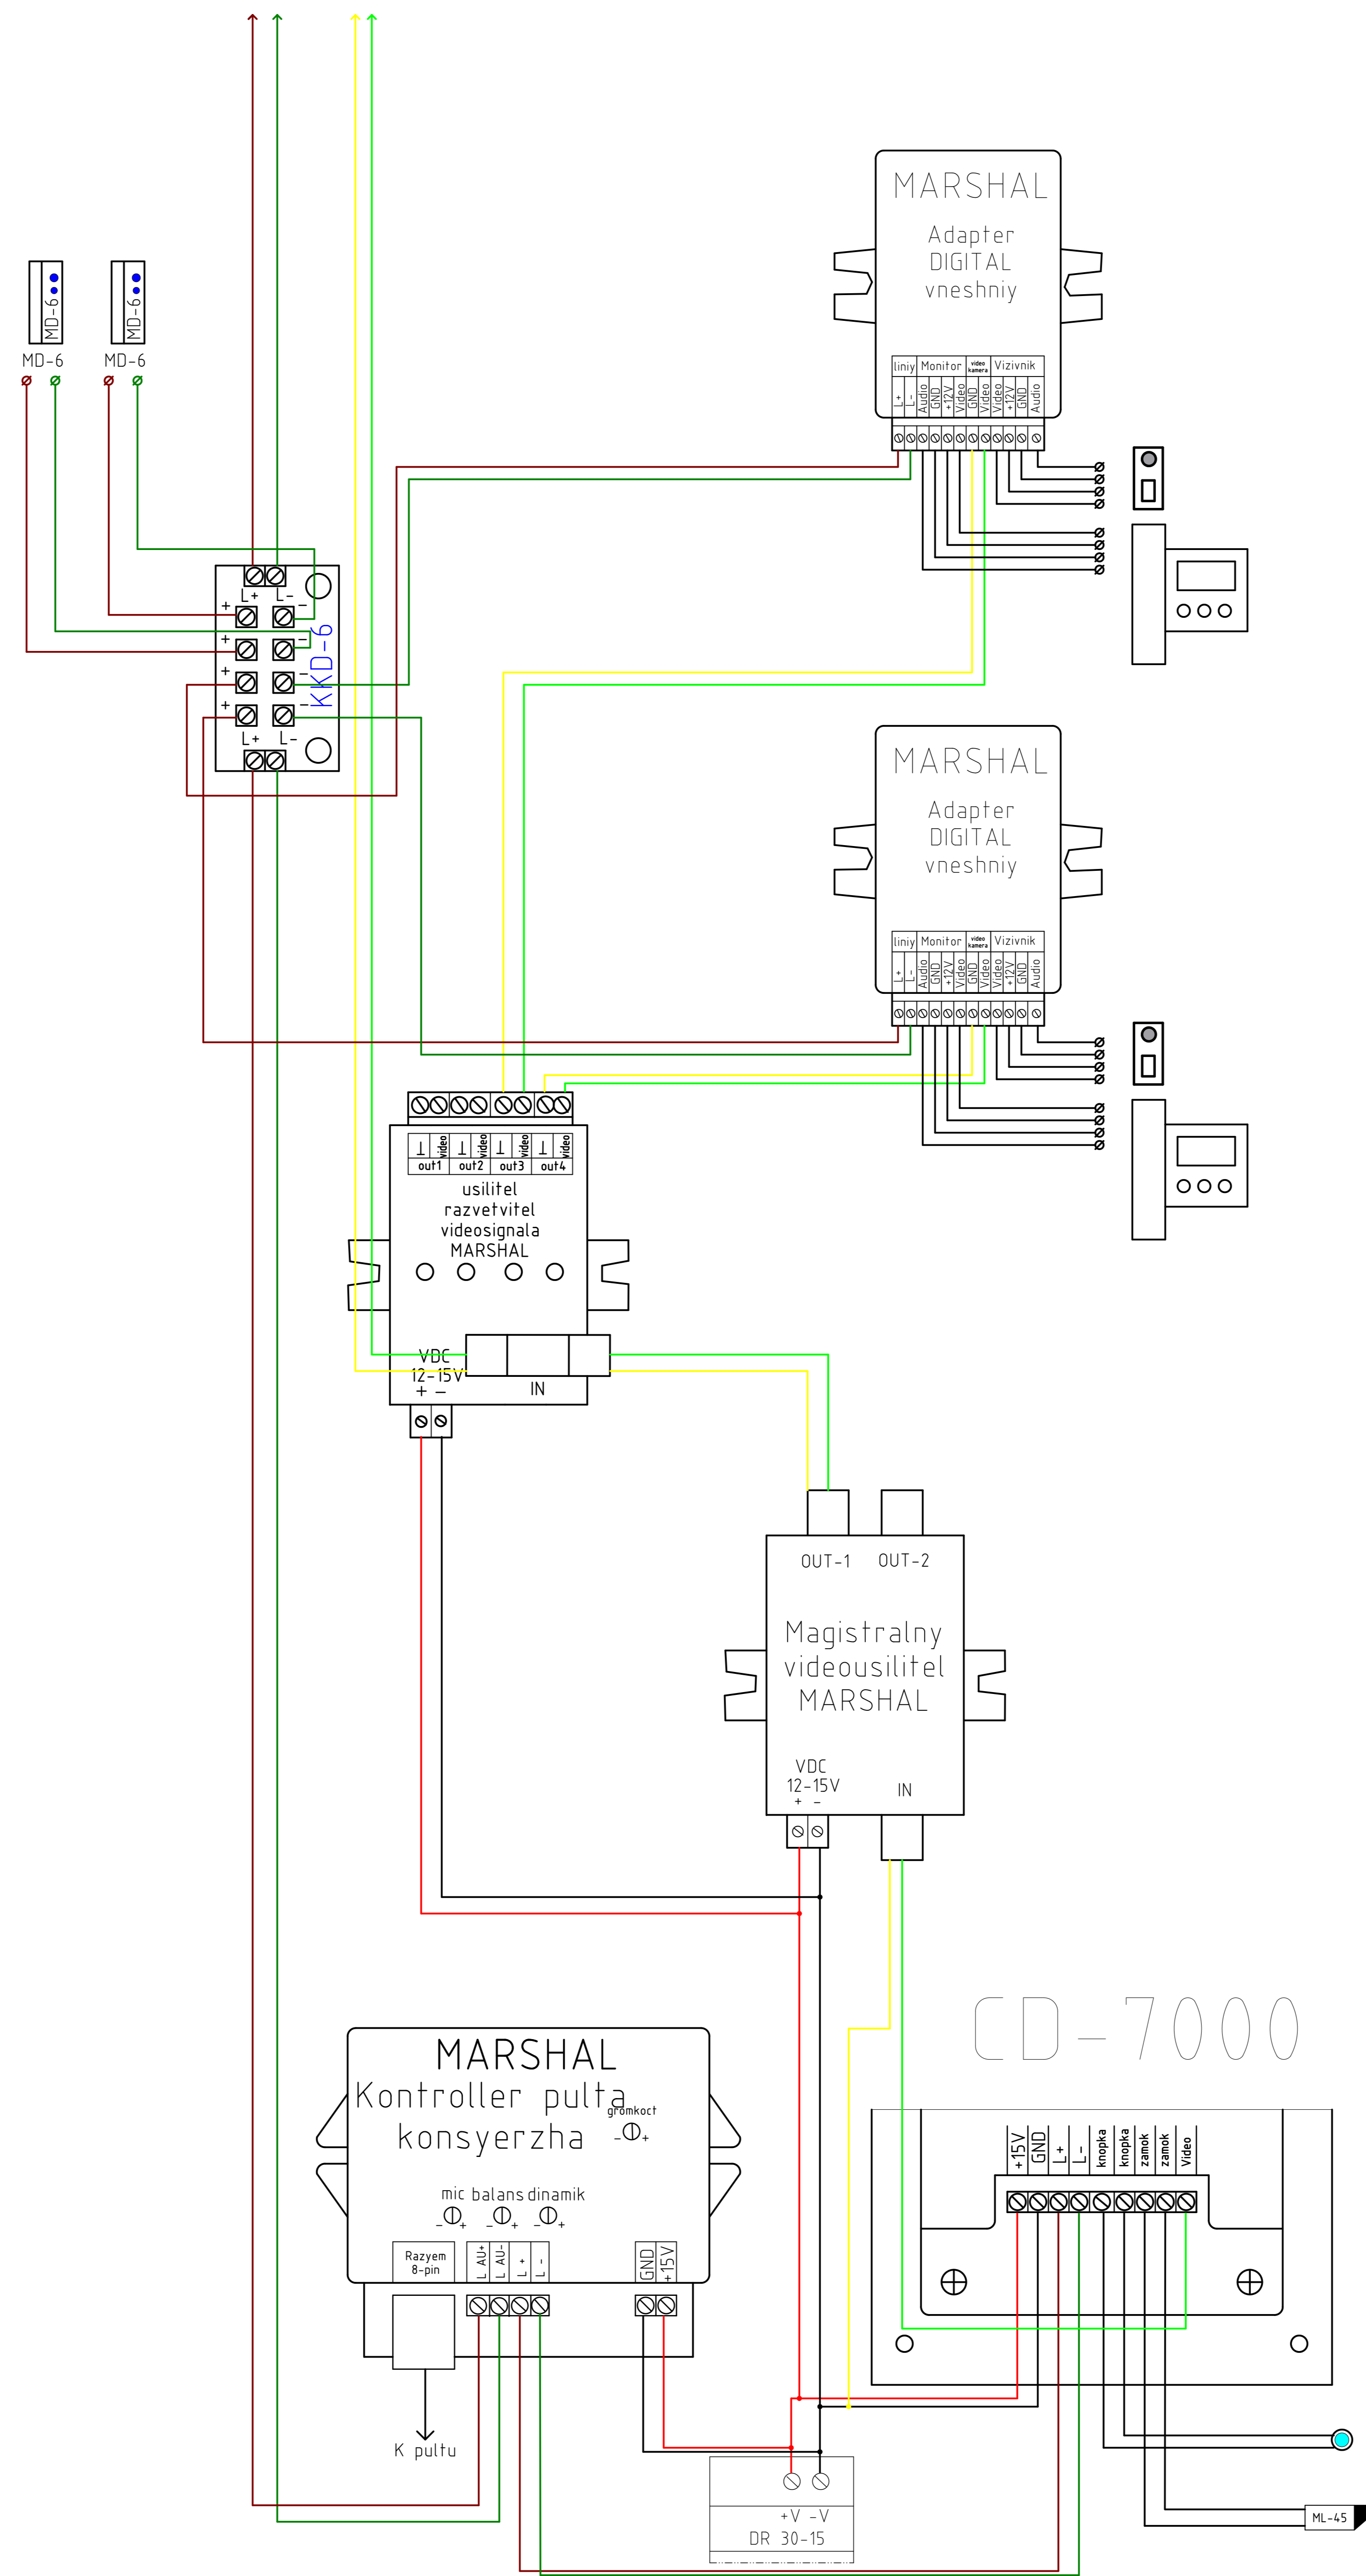

analogichno next urovni

### Uclovnie oboznacheniy

-  - Domofon CD-7000
-  - Ictochnik pitaniy DR 30-50
-  - Zamok ML-45
-  - Knopka exit
-  - KONTROLLER PULTA KONCYERGA
-  - Pult CS-255
-  - Magistralny videousilitel
-  - Usilitel razvetvitel videosignala
-  - Kommutator KKD-6
-  - Trubka MD-6
-  - Adapter DIGITAL
-  - Monitor
-  - Vizivnik
-  - Terminator 75 Om