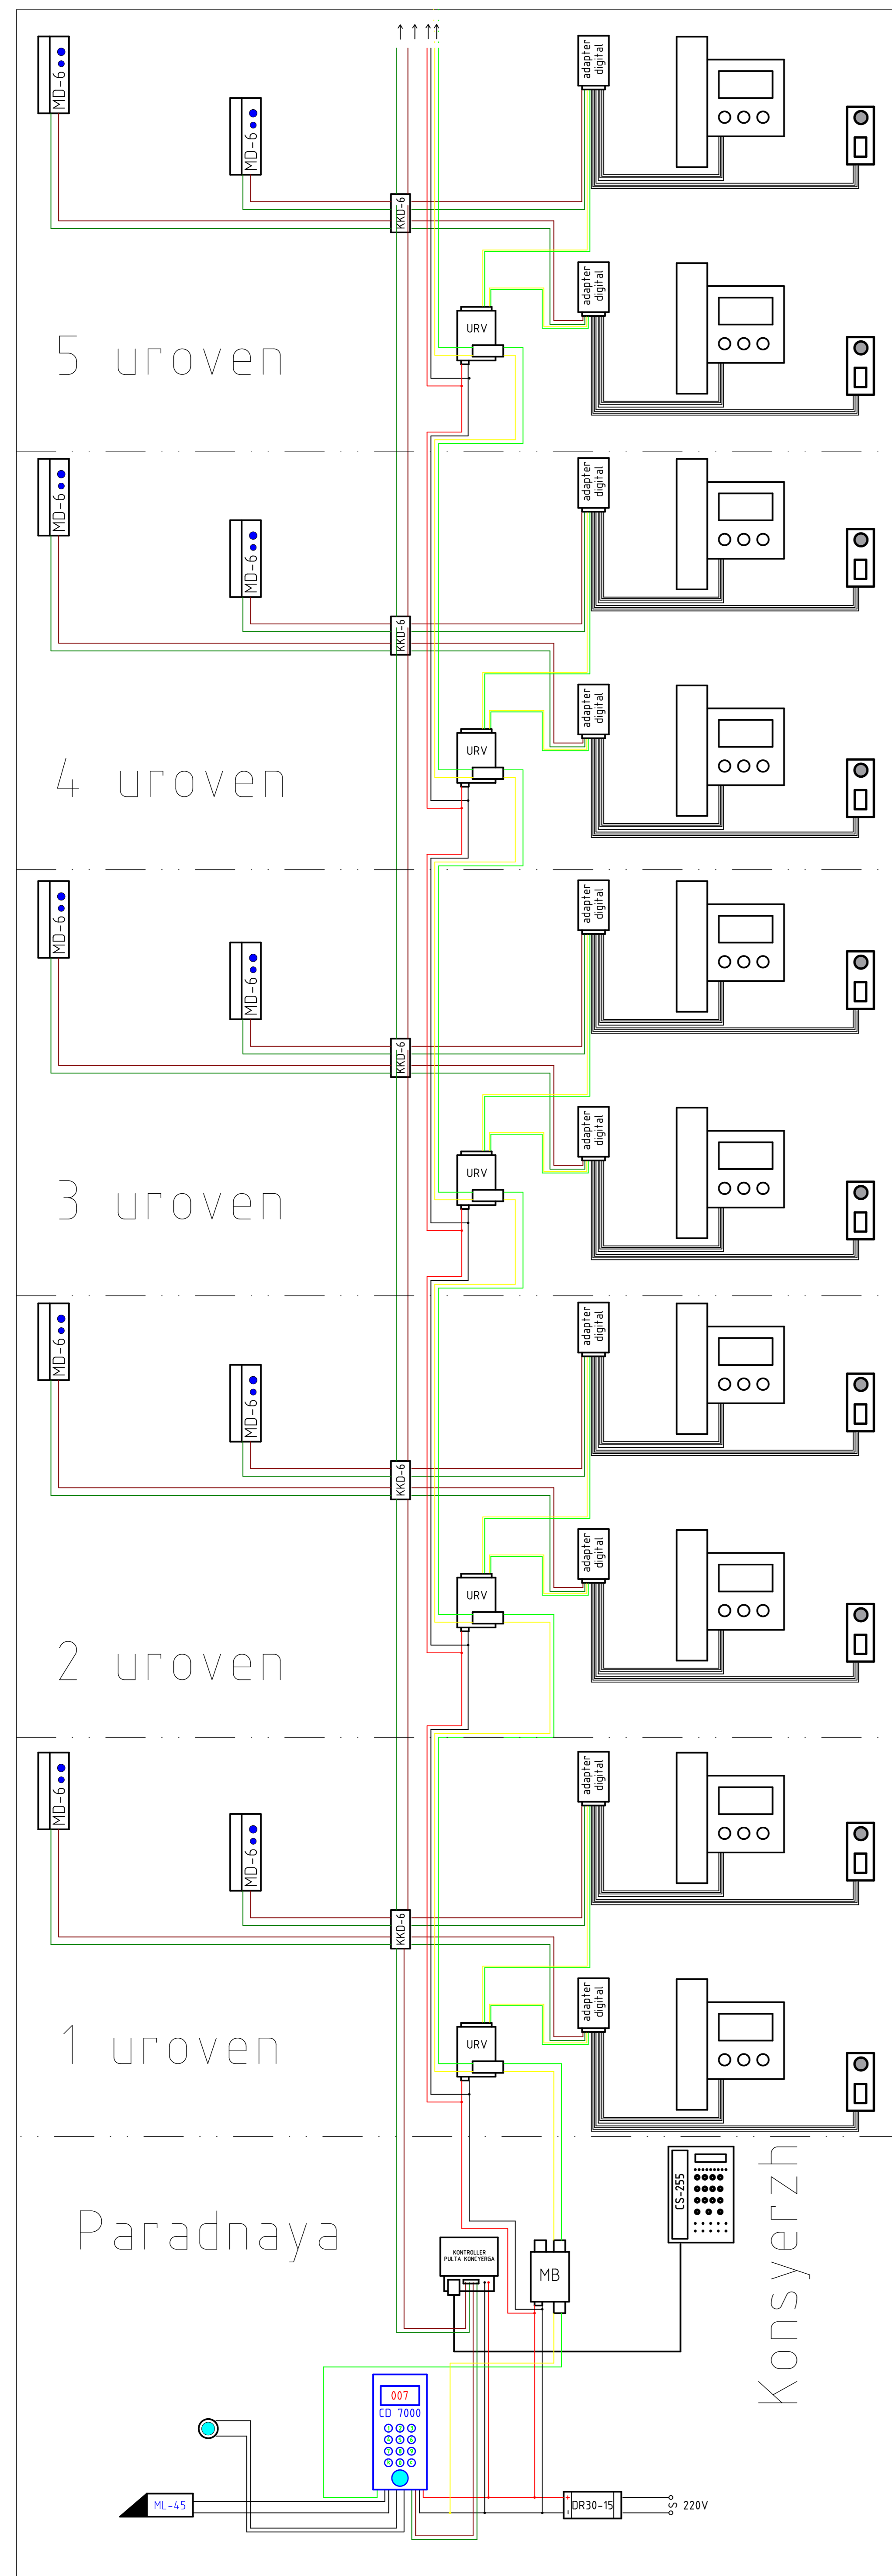

analogichno next urovni

### Uclovnie oboznacheniy

-  - Domofon CD-7000
-  - Ictochnik pitaniy DR 30-50
-  - Zamok ML-45
-  - Knopka exit
-  - KONTROLLER PULTA KONCYERGA
-  - Pult CS-255
-  - Magistralny videousilitel
-  - Usilitel razvetvitel videosignala
-  - Kommutator KKD-6
-  - Trubka MD-6
-  - Adapter DIGITAL
-  - Monitor
-  - Vizivnik
-  - Terminator 75 Om