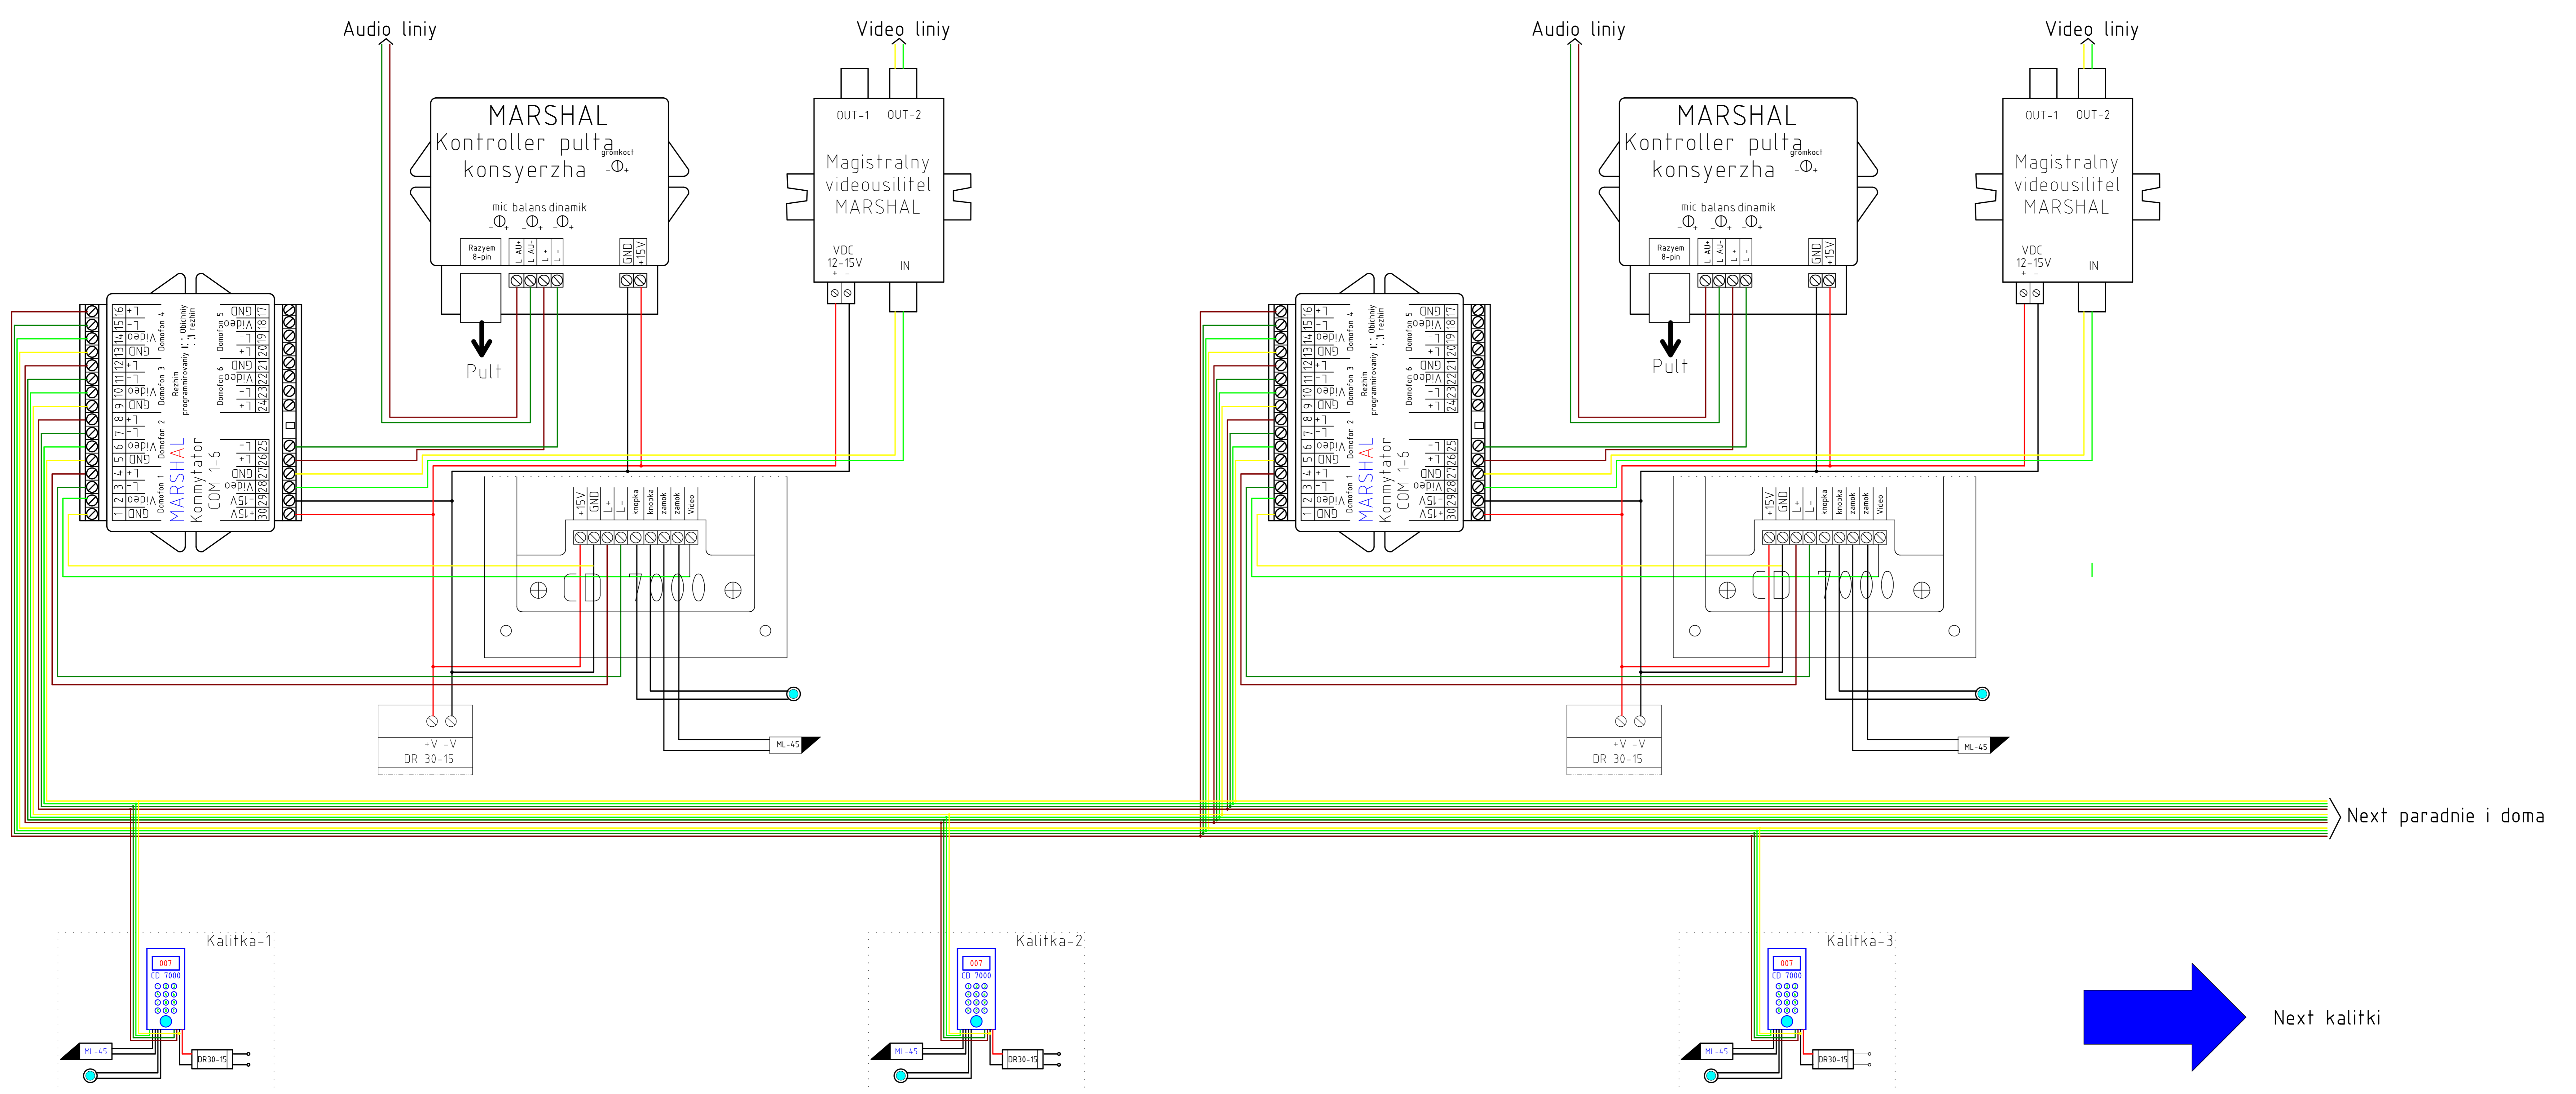

-  - Domofon CD-7000
-  - Ictochnik pitaniy DR 30-50
-  - Zamok ML-45
-  - Knopka exit
-  - Kontroller pul'ta koncyerzha
-  - Pul't CS-255
-  - Magistralny videousilitel
-  - Kommutator COM 1-6

Next paradnie i doma

Next kaliitki