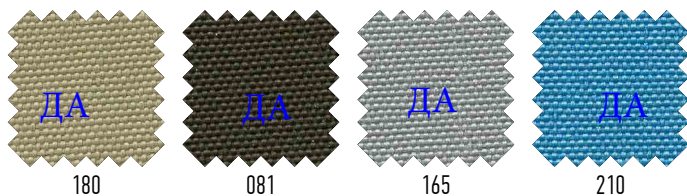

Базовая цветовая гамма текстиля Sunproof

Дополнительная цветовая гамма текстиля Sunproof

Устойчива к UV-лучам

Устойчива к воде и загрязнениям

Воздухопроницаемая

Защита от плесени

Легко чистится

Не выгорает

QUICKDRY

Наполнитель - крупнопористая пена