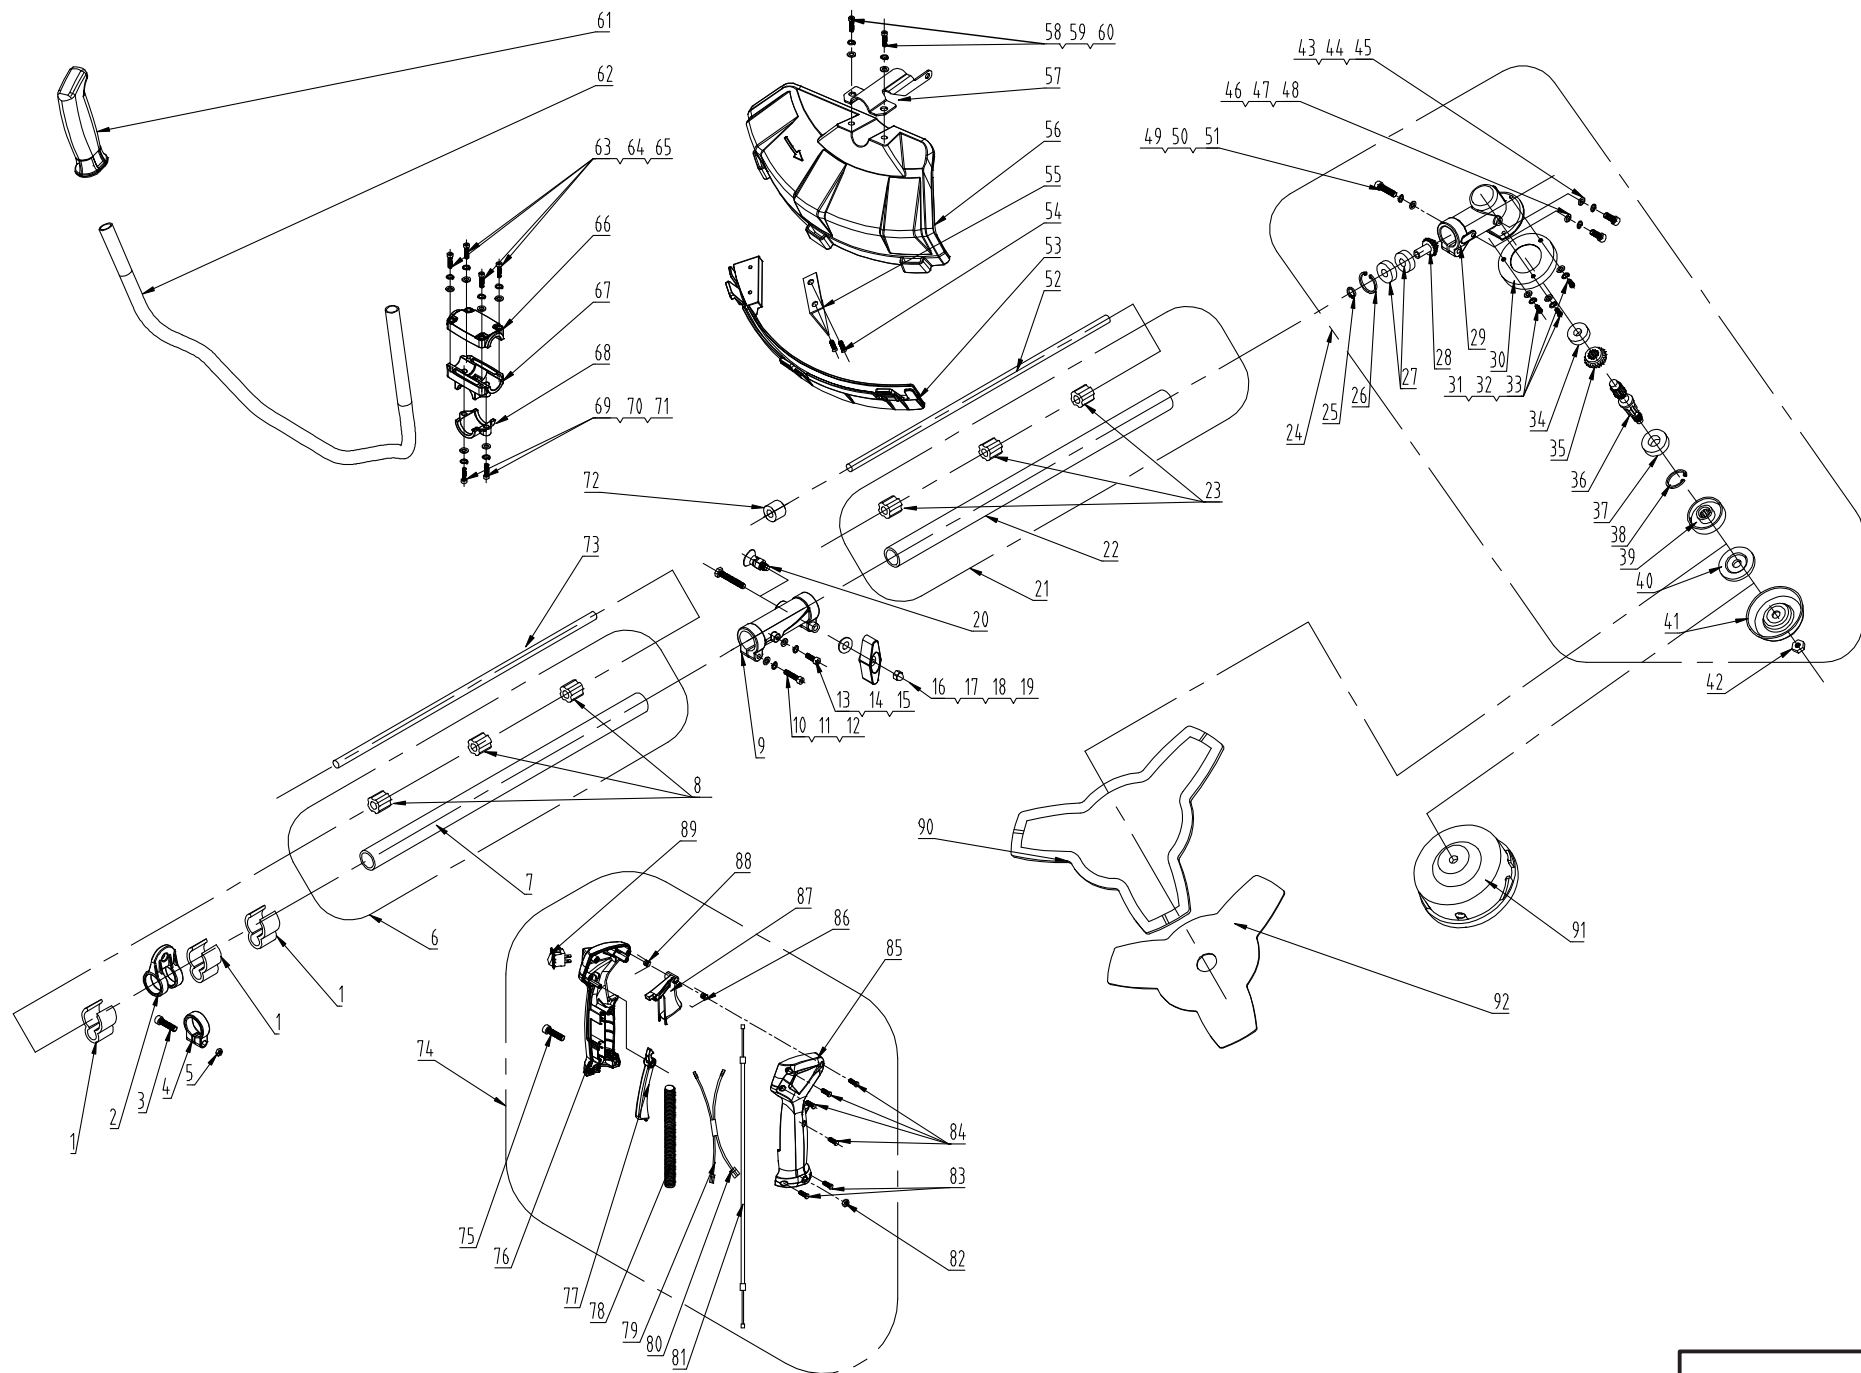

GBS330RD

ДЕТАЛИРОВКА GBS330RD ШТАНГА

№	Артикул	Наименование	Кол.
1	TBC431D.02.00-3		3
2	TBC430D.03.02-00		1
3	GB/T70.1		1
4	TBC430D.03.00-2		1
5	GB/T6170	Гайка DDE M8 Крот2 крепления ножа / снегоотбрасывателя	1
6	TBC431DJ.03.02-00	Штанга DDE GBS260RD верхняя часть	1
7	TBC431DJ.03.02-1		1
8	TBC430D.03.04-00	Втулка DDE GBS330RD направляющая в штангу	3
9	TBC431DJ.03.03-00	Зажим DDE GBS260/330RD штанги в сборе	1
10	GB/T70.1		1
11	GB/T93	Шайба DDE Крот2 гровер	1
12	GB/T97.1		1
13	GB/T70.1		1
14	GB/T93	Шайба DDE Крот2 гровер	1
15	GB/T97.1		1
16	GB/T5781		1
17	GB/T96		1
18	TBC431DJ.03.03-7		1
19	GB/T923		1
20	TBC431DJ.03.03-3		1
21	TBC431DJ.03.01-00	Штанга DDE GBS260RD нижняя часть	1
22	TBC431D.03.03-00		3
23	TBC431DJ.03.01-1		1
24	TBC431D.04.00-00	Редуктор триммера /кустореza DDE GBS260RD ф26мм 9	1
25	GB/T894.1		1
26	GB/T893.1		1
27	GB/T276		2
28	TBC431D.04.00-2	Шестерня редуктора DDE GBS5200R малая	1
29	TBC431D.04.00-1		1
30	TBC431D.04.00-7		1
31	GB/T70.1		3
32	GB/T93	Шайба DDE Крот2 гровер	3
33	GB/T97.1		3
34	GB/T276		1
35	TBC431D.04.00-4	Шестерня редуктора DDE GBS5200R большая	1
36	TBC431D.04.00-3		1
37	GB/T276		1
38	GB/T893.1		1
39	TBC431D.04.00-6	Шайба DDE GBS330RD/GBS5200R диска прижимная	1
40	TBC431D.04.00-5	Шайба DDE GBS330RD/GBS5200R прижимная диска наружная	1
41	TBC431D.04.00-8	Чашка ограничительная DDE GBS330RD	1
42	GB/T6177.2		1
43	GB/T70.1		1