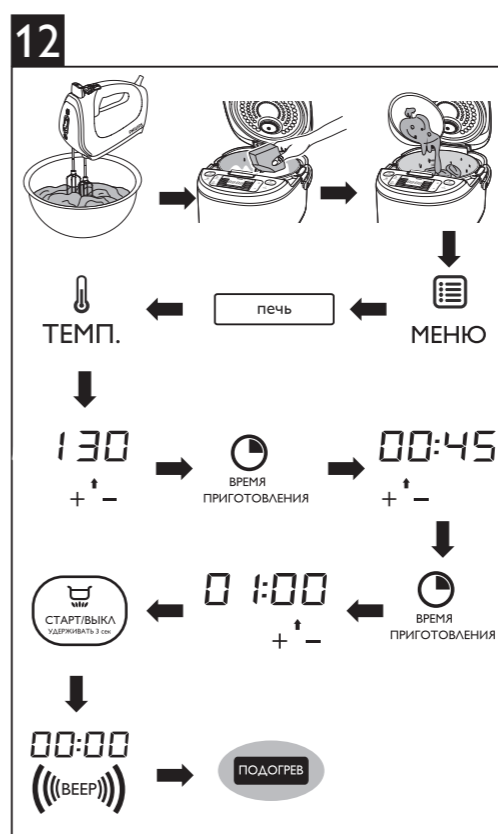

2 Комплект поставки (рис. 1)

Мультиварка (основное устройство)
Многофункциональный лоток для приготовления на пару
Ложка для риса Половник для супа
Мерная чашка Сетевой шнур
Руководство пользователя
Буклет с информацией о безопасности
Гарантийный талон Буклет с рецептами

3 Описание

Описание прибора (рис. 1)

1	Съемная верхняя крышка	6	Съемный паровой клапан
2	Кнопка открывания крышки	7	Внутренняя емкость
3	Панель управления	8	шкала уровня жидкости во внутренней чаше
4	Нагревательный элемент	9	Ручка мультиварки
5	Основное устройство	10	Разъем кабеля питания

Описание элементов управления (рис. 1)

11	кнопка включения/выключения подогрева	16	Кнопка включения/выключения
12	Кнопка выбора времени приготовления	17	Кнопка увеличения значения
13	Кнопка меню	18	Кнопка установки температуры
14	Кнопка отсрочки окончания готовности	19	Кнопка уменьшения значения
15	Дисплей		

Обзор функций

Функция	Время приготовления, установленное по умолчанию	Настраиваемый диапазон времени приготовления	Шаг
РИС	40 минут	-	-
ПЛОВ	30 – 40 минут	-	-
КАША	10 минут	5 минут – 2 часа	5 минут, 1 час
ТУШИТЬ	1 час	20 минут – 10 часов	5 минут, 1 час
ЖАРИТЬ	15 минут	5 минут – 1 час	5 минут
ВАРИТЬ / НА ПАРУ	45 минут	5 минут – 2 часа	5 минут, 1 час
ЙОГУРТ	8 часов	6 – 12 часов	5 минут, 1 час
ПЕЧЬ	45 минут	20 минут – 2 часа	5 минут, 1 час
СВОЙ ВЫБОР (РУЧНОЙ РЕЖИМ)	2 часа	5 минут – 10 часов	5 минут, 1 час
ПОДОГРЕТЬ	25 минут	5 минут – 1 час	5 минут, 1 час