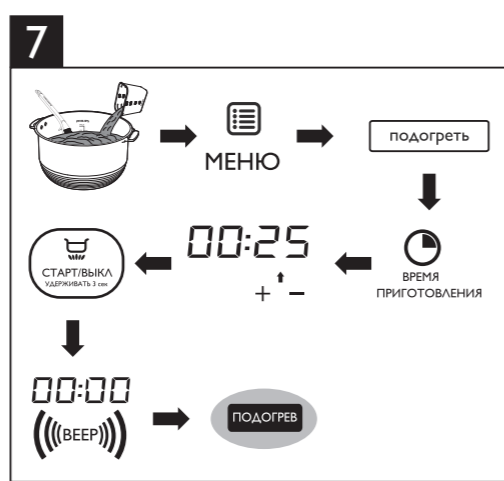

2 Комплект поставки (рис. 1)

Мультиварка (основное устройство)
Многофункциональный лоток для приготовления на пару
Ложка для риса Половник для супа
Мерная чашка Сетевой шнур
Руководство пользователя
Буклет с информацией о безопасности
Гарантийный талон Буклет с рецептами

3 Описание

Описание прибора (рис. 1)

1	Съемная верхняя крышка	6	Съемный паровой клапан
2	Кнопка открывания крышки	7	Внутренняя емкость
3	Панель управления	8	шкала уровня жидкости во внутренней чаше
4	Нагревательный элемент	9	Ручка мультиварки
5	Основное устройство	10	Разъем кабеля питания

Описание элементов управления (рис. 1)

11	кнопка включения/выключения подогрева	16	Кнопка включения/выключения
12	Кнопка выбора времени приготовления	17	Кнопка увеличения значения
13	Кнопка меню	18	Кнопка установки температуры
14	Кнопка отсрочки окончания готовности	19	Кнопка уменьшения значения
15	Дисплей		

Обзор функций

Функция	Время приготовления, установленное по умолчанию	Настраиваемый диапазон времени приготовления	Шаг
РИС	40 минут	-	-
ПЛОВ	30 – 40 минут	-	-
КАША	10 минут	5 минут – 2 часа	5 минут, 1 час
ТУШИТЬ	1 час	20 минут – 10 часов	5 минут, 1 час
ЖАРИТЬ	15 минут	5 минут – 1 час	5 минут
ВАРИТЬ / НА ПАРУ	45 минут	5 минут – 2 часа	5 минут, 1 час
ЙОГУРТ	8 часов	6 – 12 часов	5 минут, 1 час
ПЕЧЬ	45 минут	20 минут – 2 часа	5 минут, 1 час
СВОЙ ВЫБОР (РУЧНОЙ РЕЖИМ)	2 часа	5 минут – 10 часов	5 минут, 1 час
ПОДОГРЕТЬ	25 минут	5 минут – 1 час	5 минут, 1 час