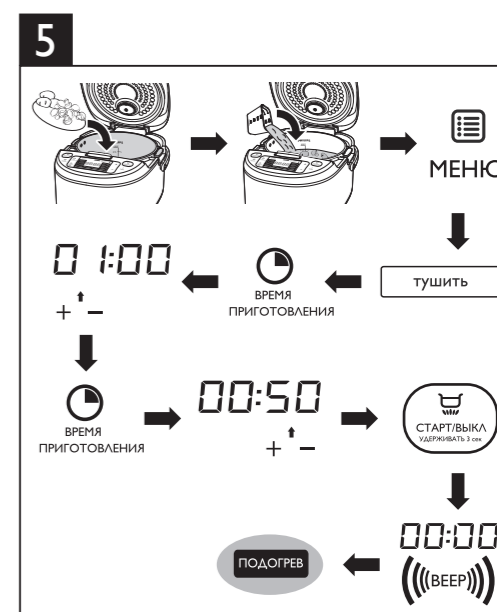

Always there to help you
Register your product and get support at
www.philips.com/welcome

HD3095
Мультиварка
Мультипісiргiш

Руководство пользователя

PHILIPS

Specifications are subject to change without notice
© 2014 Koninklijke Philips N.V.
All rights reserved.

HD3095_UM_RU_v2.0

1 Мультиварка

Поздравляем с покупкой и приветствуем вас в клубе Philips! Чтобы воспользоваться всеми преимуществами поддержки Philips, зарегистрируйте приобретенное устройство на сайте www.philips.com/welcome.

2 Комплект поставки (рис. 1)

Мультиварка (основное устройство)
Многофункциональный лоток для приготовления на пару
Ложка для риса Половник для супа
Мерная чашка Сетевой шнур
Руководство пользователя
Буклет с информацией о безопасности
Гарантийный талон Буклет с рецептами

3 Описание

Описание прибора (рис. 1)

1	Съемная верхняя крышка	6	Съемный паровой клапан
2	Кнопка открывания крышки	7	Внутренняя емкость
3	Панель управления	8	шкала уровня жидкости во внутренней чаше
4	Нагревательный элемент	9	Ручка мультиварки
5	Основное устройство	10	Разъем кабеля питания

Описание элементов управления (рис. 1)

11	кнопка включения/выключения подогрева	16	Кнопка включения/выключения
12	Кнопка выбора времени приготовления	17	Кнопка увеличения значения
13	Кнопка меню	18	Кнопка установки температуры
14	Кнопка отсрочки окончания готовности	19	Кнопка уменьшения значения
15	Дисплей		

Обзор функций