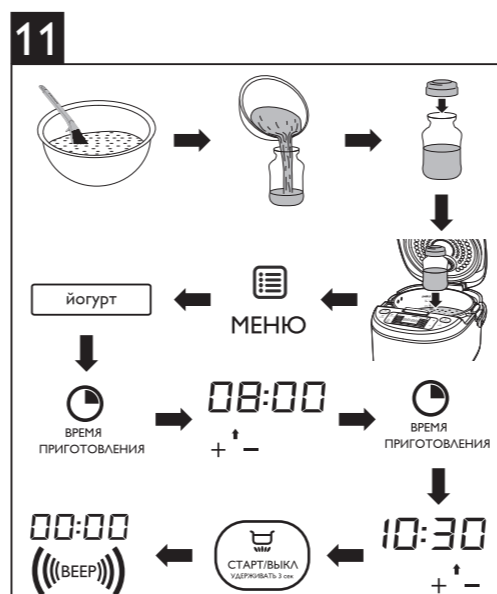

2 Комплект поставки (рис. 1)

Мультиварка (основное устройство)
Многофункциональный лоток для приготовления на пару
Ложка для риса Половник для супа
Мерная чашка Сетевой шнур
Руководство пользователя
Буклет с информацией о безопасности
Гарантийный талон Буклет с рецептами

3 Описание

Описание прибора (рис. 1)

1	Съемная верхняя крышка	6	Съемный паровой клапан
2	Кнопка открывания крышки	7	Внутренняя емкость
3	Панель управления	8	шкала уровня жидкости во внутренней чаше
4	Нагревательный элемент	9	Ручка мультиварки
5	Основное устройство	10	Разъем кабеля питания

Описание элементов управления (рис. 1)

11	кнопка включения/выключения подогрева	16	Кнопка включения/выключения
12	Кнопка выбора времени приготовления	17	Кнопка увеличения значения
13	Кнопка меню	18	Кнопка установки температуры
14	Кнопка отсрочки окончания готовности	19	Кнопка уменьшения значения
15	Дисплей		

Обзор функций

Функция	Время приготовления, установленное по умолчанию	Настраиваемый диапазон времени приготовления	Шаг
РИС	40 минут	-	-
ПЛОВ	30 – 40 минут	-	-
КАША	10 минут	5 минут – 2 часа	5 минут, 1 час
ТУШИТЬ	1 час	20 минут – 10 часов	5 минут, 1 час
ЖАРИТЬ	15 минут	5 минут – 1 час	5 минут
ВАРИТЬ / НА ПАРУ	45 минут	5 минут – 2 часа	5 минут, 1 час
ЙОГУРТ	8 часов	6 – 12 часов	5 минут, 1 час
ПЕЧЬ	45 минут	20 минут – 2 часа	5 минут, 1 час
СВОЙ ВЫБОР (РУЧНОЙ РЕЖИМ)	2 часа	5 минут – 10 часов	5 минут, 1 час
ПОДОГРЕТЬ	25 минут	5 минут – 1 час	5 минут, 1 час