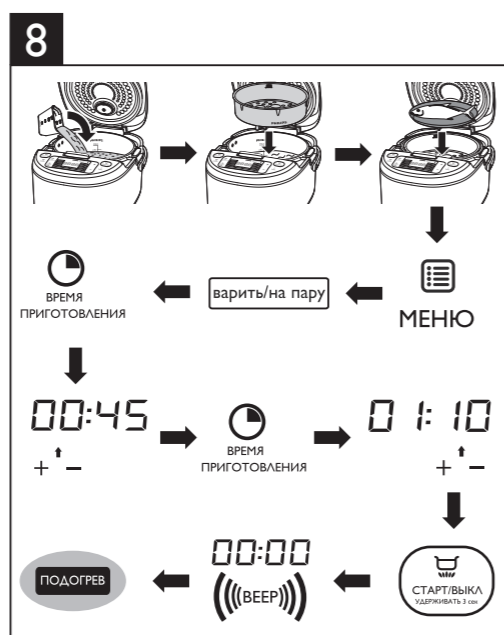

2 Комплект поставки (рис. 1)

Мультиварка (основное устройство)
Многофункциональный лоток для приготовления на пару
Ложка для риса Половник для супа
Мерная чашка Сетевой шнур
Руководство пользователя
Буклет с информацией о безопасности
Гарантийный талон Буклет с рецептами

3 Описание

Описание прибора (рис. 1)

1	Съемная верхняя крышка	6	Съемный паровой клапан
2	Кнопка открывания крышки	7	Внутренняя емкость
3	Панель управления	8	шкала уровня жидкости во внутренней чаше
4	Нагревательный элемент	9	Ручка мультиварки
5	Основное устройство	10	Разъем кабеля питания

Описание элементов управления (рис. 1)

11	кнопка включения/выключения подогрева	16	Кнопка включения/выключения
12	Кнопка выбора времени приготовления	17	Кнопка увеличения значения
13	Кнопка меню	18	Кнопка установки температуры
14	Кнопка отсрочки окончания готовности	19	Кнопка уменьшения значения
15	Дисплей		

Обзор функций

Функция	Время приготовления, установленное по умолчанию	Настраиваемый диапазон времени приготовления	Шаг
РИС	40 минут	-	-
ПЛОВ	30 – 40 минут	-	-
КАША	10 минут	5 минут – 2 часа	5 минут, 1 час
ТУШИТЬ	1 час	20 минут – 10 часов	5 минут, 1 час
ЖАРИТЬ	15 минут	5 минут – 1 час	5 минут
ВАРИТЬ / НА ПАРУ	45 минут	5 минут – 2 часа	5 минут, 1 час
ЙОГУРТ	8 часов	6 – 12 часов	5 минут, 1 час
ПЕЧЬ	45 минут	20 минут – 2 часа	5 минут, 1 час
СВОЙ ВЫБОР (РУЧНОЙ РЕЖИМ)	2 часа	5 минут – 10 часов	5 минут, 1 час
ПОДОГРЕТЬ	25 минут	5 минут – 1 час	5 минут, 1 час