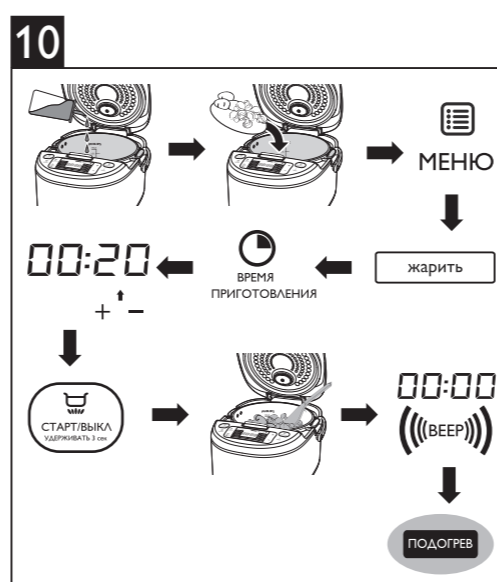

2 Комплект поставки (рис. 1)

Мультиварка (основное устройство)
Многофункциональный лоток для приготовления на пару
Ложка для риса Половник для супа
Мерная чашка Сетевой шнур
Руководство пользователя
Буклет с информацией о безопасности
Гарантийный талон Буклет с рецептами

3 Описание

Описание прибора (рис. 1)

1	Съемная верхняя крышка	6	Съемный паровой клапан
2	Кнопка открывания крышки	7	Внутренняя емкость
3	Панель управления	8	шкала уровня жидкости во внутренней чаше
4	Нагревательный элемент	9	Ручка мультиварки
5	Основное устройство	10	Разъем кабеля питания

Описание элементов управления (рис. 1)

11	кнопка включения/выключения подогрева	16	Кнопка включения/выключения
12	Кнопка выбора времени приготовления	17	Кнопка увеличения значения
13	Кнопка меню	18	Кнопка установки температуры
14	Кнопка отсрочки окончания готовности	19	Кнопка уменьшения значения
15	Дисплей		

Обзор функций

Функция	Время приготовления, установленное по умолчанию	Настраиваемый диапазон времени приготовления	Шаг
РИС	40 минут	-	-
ПЛОВ	30 – 40 минут	-	-
КАША	10 минут	5 минут – 2 часа	5 минут, 1 час
ТУШИТЬ	1 час	20 минут – 10 часов	5 минут, 1 час
ЖАРИТЬ	15 минут	5 минут – 1 час	5 минут
ВАРИТЬ / НА ПАРУ	45 минут	5 минут – 2 часа	5 минут, 1 час
ЙОГУРТ	8 часов	6 – 12 часов	5 минут, 1 час
ПЕЧЬ	45 минут	20 минут – 2 часа	5 минут, 1 час
СВОЙ ВЫБОР (РУЧНОЙ РЕЖИМ)	2 часа	5 минут – 10 часов	5 минут, 1 час
ПОДОГРЕТЬ	25 минут	5 минут – 1 час	5 минут, 1 час