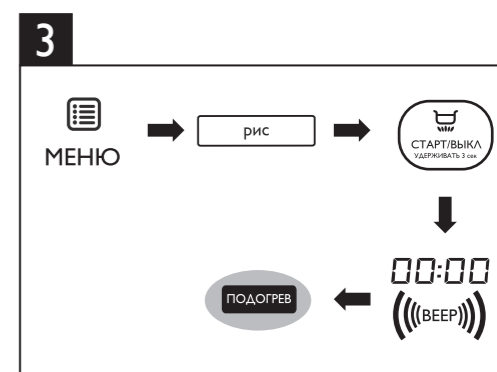

Always there to help you
Register your product and get support at
www.philips.com/welcome

HD3095
Мультиварка
Мультипісiргiш

Руководство пользователя

PHILIPS

Specifications are subject to change without notice
© 2014 Koninklijke Philips N.V.
All rights reserved.

HD3095_UM_RU_v2.0

1 Мультиварка

Поздравляем с покупкой и приветствуем вас в клубе Philips! Чтобы воспользоваться всеми преимуществами поддержки Philips, зарегистрируйте приобретенное устройство на сайте www.philips.com/welcome.

2 Комплект поставки (рис. 1)

Мультиварка (основное устройство)
Многофункциональный лоток для приготовления на пару
Ложка для риса Половник для супа
Мерная чашка Сетевой шнур
Руководство пользователя
Буклет с информацией о безопасности
Гарантийный талон Буклет с рецептами

3 Описание

Описание прибора (рис. 1)

1	Съемная верхняя крышка	6	Съемный паровой клапан
2	Кнопка открывания крышки	7	Внутренняя емкость
3	Панель управления	8	шкала уровня жидкости во внутренней чаше
4	Нагревательный элемент	9	Ручка мультиварки
5	Основное устройство	10	Разъем кабеля питания

Описание элементов управления (рис. 1)

11	кнопка включения/выключения подогрева	16	Кнопка включения/выключения
12	Кнопка выбора времени приготовления	17	Кнопка увеличения значения
13	Кнопка меню	18	Кнопка установки температуры
14	Кнопка отсрочки окончания готовности	19	Кнопка уменьшения значения
15	Дисплей		

Обзор функций