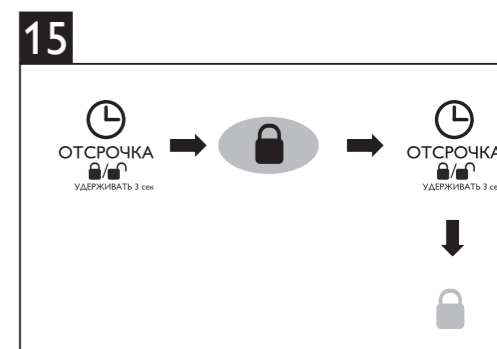

Обзор функций

Функция	Время приготовления, установленное по умолчанию	Настраиваемый диапазон времени приготовления	Шаг
РИС	40 минут	-	-
ПЛОВ	30 – 40 минут	-	-
КАША	10 минут	5 минут – 2 часа	5 минут, 1 час
ТУШИТЬ	1 час	20 минут – 10 часов	5 минут, 1 час
ЖАРИТЬ	15 минут	5 минут – 1 час	5 минут
ВАРИТЬ / НА ПАРУ	45 минут	5 минут – 2 часа	5 минут, 1 час
ЙОГУРТ	8 часов	6 – 12 часов	5 минут, 1 час
ПЕЧЬ	45 минут	20 минут – 2 часа	5 минут, 1 час
СВОЙ ВЫБОР (РУЧНОЙ РЕЖИМ)	2 часа	5 минут – 10 часов	5 минут, 1 час
ПОДОГРЕТЬ	25 минут	5 минут – 1 час	5 минут, 1 час

EAC

Изготовлено под контролем:
"Philips Consumer Lifestyle B.V.", Туссендиелен 4, 9206 АД, Драхтен, Нидерланды

Импортер:
ООО "Филипс", Российская Федерация, 123022 г. Москва, ул. Сергея Макеева, д.13, тел. +7 (495) 937 93 00

Сделано в Китае

Дата производства указана в серийном номере устройства. Например, "XR1A1347000001" означает, что изделие было произведено на 47-ой неделе 2013 года.