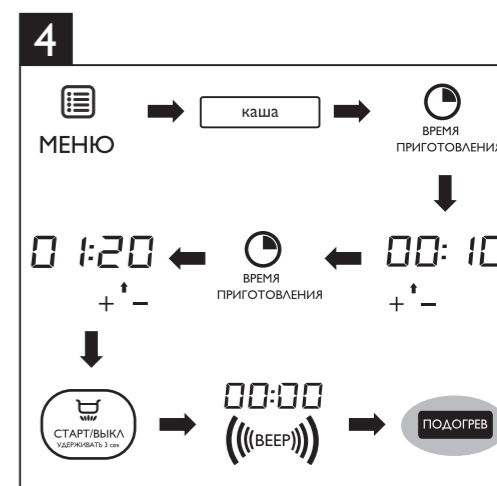

Always there to help you
Register your product and get support at
www.philips.com/welcome

HD3095
Мультиварка
Мультипісiргiш

Руководство пользователя

PHILIPS

Specifications are subject to change without notice
© 2014 Koninklijke Philips N.V.
All rights reserved.

HD3095_UM_RU_v2.0

1 Мультиварка

Поздравляем с покупкой и приветствуем вас в клубе Philips! Чтобы воспользоваться всеми преимуществами поддержки Philips, зарегистрируйте приобретенное устройство на сайте www.philips.com/welcome.

2 Комплект поставки (рис. 1)

Мультиварка (основное устройство)
Многофункциональный лоток для приготовления на пару
Ложка для риса Половник для супа
Мерная чашка Сетевой шнур
Руководство пользователя
Буклет с информацией о безопасности
Гарантийный талон Буклет с рецептами

3 Описание

Описание прибора (рис. 1)

1	Съемная верхняя крышка	6	Съемный паровой клапан
2	Кнопка открывания крышки	7	Внутренняя емкость
3	Панель управления	8	шкала уровня жидкости во внутренней чаше
4	Нагревательный элемент	9	Ручка мультиварки
5	Основное устройство	10	Разъем кабеля питания

Описание элементов управления (рис. 1)

11	кнопка включения/выключения подогрева	16	Кнопка включения/выключения
12	Кнопка выбора времени приготовления	17	Кнопка увеличения значения
13	Кнопка меню	18	Кнопка установки температуры
14	Кнопка отсрочки окончания готовности	19	Кнопка уменьшения значения
15	Дисплей		

Обзор функций