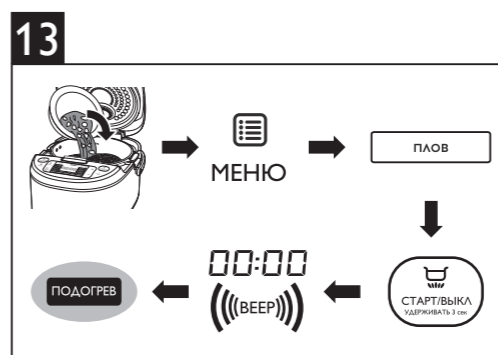

2 Комплект поставки (рис. 1)

Мультиварка (основное устройство)
Многофункциональный лоток для приготовления на пару
Ложка для риса Половник для супа
Мерная чашка Сетевой шнур
Руководство пользователя
Буклет с информацией о безопасности
Гарантийный талон Буклет с рецептами

3 Описание

Описание прибора (рис. 1)

1	Съемная верхняя крышка	6	Съемный паровой клапан
2	Кнопка открывания крышки	7	Внутренняя емкость
3	Панель управления	8	шкала уровня жидкости во внутренней чаше
4	Нагревательный элемент	9	Ручка мультиварки
5	Основное устройство	10	Разъем кабеля питания

Описание элементов управления (рис. 1)

11	кнопка включения/выключения подогрева	16	Кнопка включения/выключения
12	Кнопка выбора времени приготовления	17	Кнопка увеличения значения
13	Кнопка меню	18	Кнопка установки температуры
14	Кнопка отсрочки окончания готовности	19	Кнопка уменьшения значения
15	Дисплей		

Обзор функций

Функция	Время приготовления, установленное по умолчанию	Настраиваемый диапазон времени приготовления	Шаг
РИС	40 минут	-	-
ПЛОВ	30 – 40 минут	-	-
КАША	10 минут	5 минут – 2 часа	5 минут, 1 час
ТУШИТЬ	1 час	20 минут – 10 часов	5 минут, 1 час
ЖАРИТЬ	15 минут	5 минут – 1 час	5 минут
ВАРИТЬ / НА ПАРУ	45 минут	5 минут – 2 часа	5 минут, 1 час
ЙОГУРТ	8 часов	6 – 12 часов	5 минут, 1 час
ПЕЧЬ	45 минут	20 минут – 2 часа	5 минут, 1 час
СВОЙ ВЫБОР (РУЧНОЙ РЕЖИМ)	2 часа	5 минут – 10 часов	5 минут, 1 час
ПОДОГРЕТЬ	25 минут	5 минут – 1 час	5 минут, 1 час