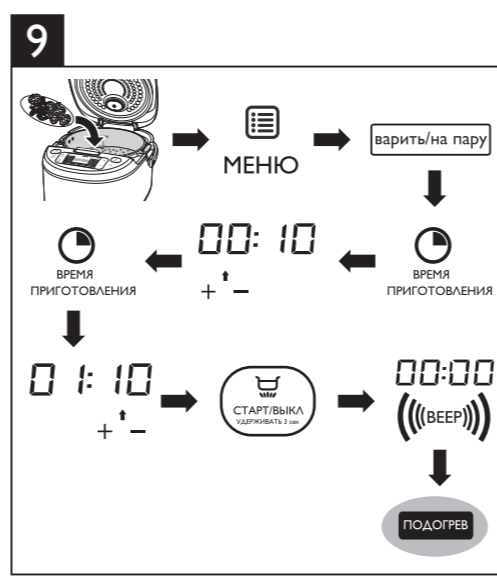

Always there to help you
Register your product and get support at
www.philips.com/welcome

HD3095
Мультиварка
Мультипісiргiш

Руководство пользователя

PHILIPS

Specifications are subject to change without notice
© 2014 Koninklijke Philips N.V.
All rights reserved.

HD3095_UM_RU_v2.0

1 Мультиварка

Поздравляем с покупкой и приветствуем вас в клубе Philips! Чтобы воспользоваться всеми преимуществами поддержки Philips, зарегистрируйте приобретенное устройство на сайте www.philips.com/welcome.

2 Комплект поставки (рис. 1)

Мультиварка (основное устройство)
Многофункциональный лоток для приготовления на пару
Ложка для риса Половник для супа
Мерная чашка Сетевой шнур
Руководство пользователя
Буклет с информацией о безопасности
Гарантийный талон Буклет с рецептами

3 Описание

Описание прибора (рис. 1)

1	Съемная верхняя крышка	6	Съемный паровой клапан
2	Кнопка открывания крышки	7	Внутренняя емкость
3	Панель управления	8	шкала уровня жидкости во внутренней чаше
4	Нагревательный элемент	9	Ручка мультиварки
5	Основное устройство	10	Разъем кабеля питания

Описание элементов управления (рис. 1)

11	кнопка включения/выключения подогрева	16	Кнопка включения/выключения
12	Кнопка выбора времени приготовления	17	Кнопка увеличения значения
13	Кнопка меню	18	Кнопка установки температуры
14	Кнопка отсрочки окончания готовности	19	Кнопка уменьшения значения
15	Дисплей		

Обзор функций