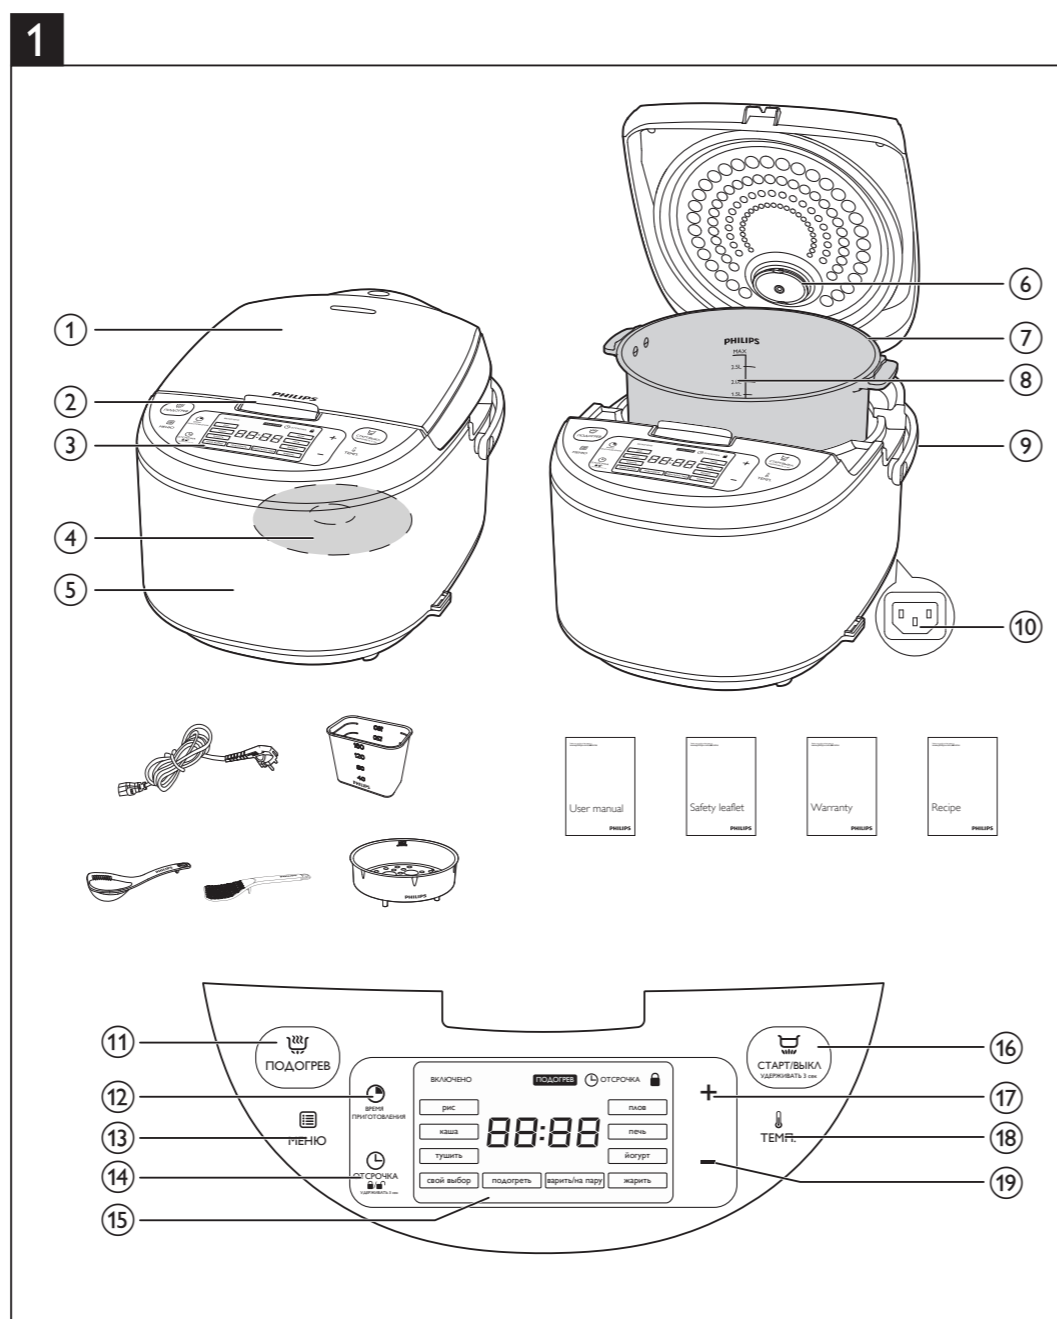

Always there to help you
Register your product and get support at
www.philips.com/welcome

HD3095
Мультиварка
Мультипісiргiш

Руководство пользователя

PHILIPS