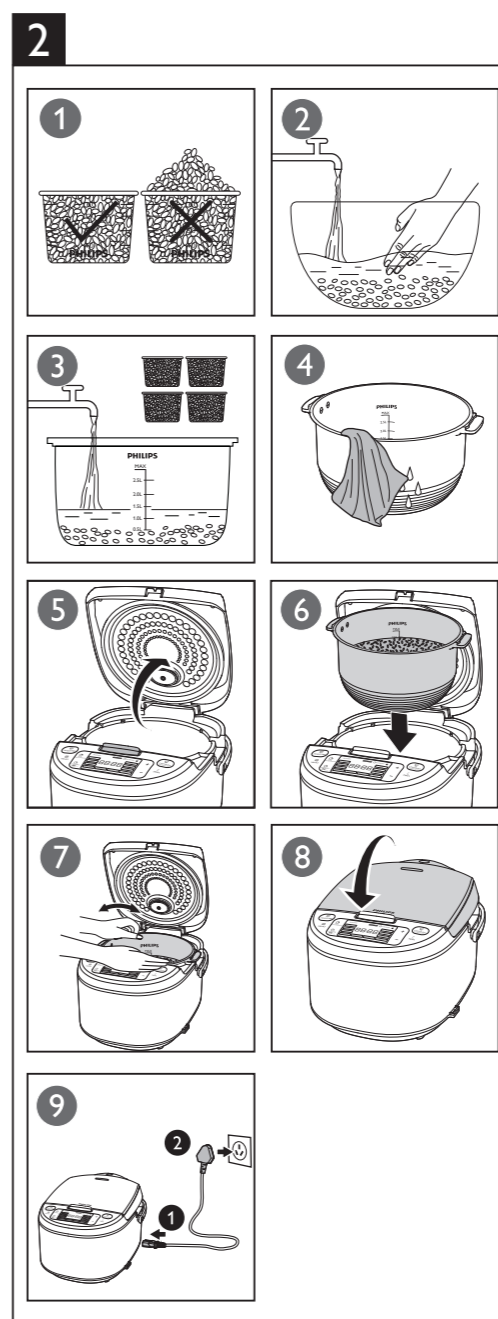

Always there to help you
Register your product and get support at
www.philips.com/welcome

HD3095
Мультиварка
Мультипісiргiш

Руководство пользователя

PHILIPS