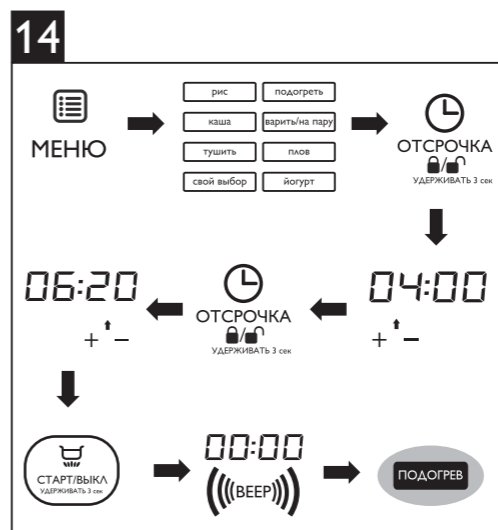

EAC

Бакылауда жасап шыгарган:
"Philips Consumer Lifestyle B.V.", Туссендиелен 4, 9206 АД, Драхтен, Нидерланды

Импортыштык:
«ЖШК Филипс», Сергей Макеев көшеси, 13 үй және 123022 Мәскеу қаласы, Ресей Құрамасы, тел. +7 (495) 937 93 00

Қытайда жасап шығарылған

Өнімнің сериялық нөмірінен өндiрiлген күнiн табуға болады. Мысалы, «XR1A1347000001» өнiмнiң 2013 жылдың 47-шi аптасында шығарылғанын бiлдiредi.