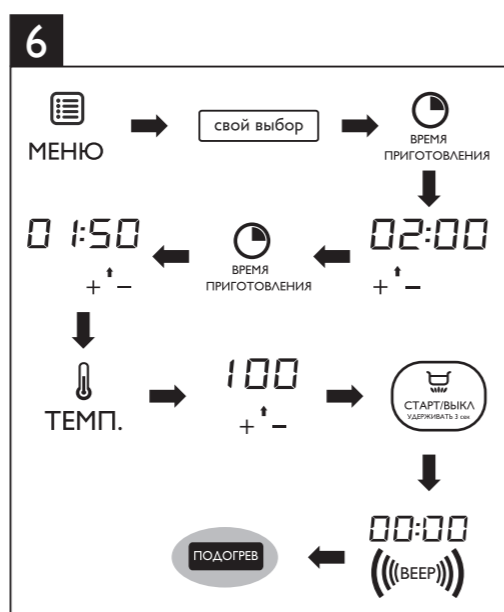

Always there to help you
Register your product and get support at
www.philips.com/welcome

HD3095
Мультиварка
Мультипісiргiш

Руководство пользователя

PHILIPS

Specifications are subject to change without notice
© 2014 Koninklijke Philips N.V.
All rights reserved.

HD3095_UM_RU_v2.0

1 Мультиварка

Поздравляем с покупкой и приветствуем вас в клубе Philips! Чтобы воспользоваться всеми преимуществами поддержки Philips, зарегистрируйте приобретенное устройство на сайте www.philips.com/welcome.

2 Комплект поставки (рис. 1)

Мультиварка (основное устройство)
Многофункциональный лоток для приготовления на пару
Ложка для риса Половник для супа
Мерная чашка Сетевой шнур
Руководство пользователя
Буклет с информацией о безопасности
Гарантийный талон Буклет с рецептами

3 Описание

Описание прибора (рис. 1)

1	Съемная верхняя крышка	6	Съемный паровой клапан
2	Кнопка открывания крышки	7	Внутренняя емкость
3	Панель управления	8	шкала уровня жидкости во внутренней чаше
4	Нагревательный элемент	9	Ручка мультиварки
5	Основное устройство	10	Разъем кабеля питания

Описание элементов управления (рис. 1)

11	кнопка включения/выключения подогрева	16	Кнопка включения/выключения
12	Кнопка выбора времени приготовления	17	Кнопка увеличения значения
13	Кнопка меню	18	Кнопка установки температуры
14	Кнопка отсрочки окончания готовности	19	Кнопка уменьшения значения
15	Дисплей		

Обзор функций